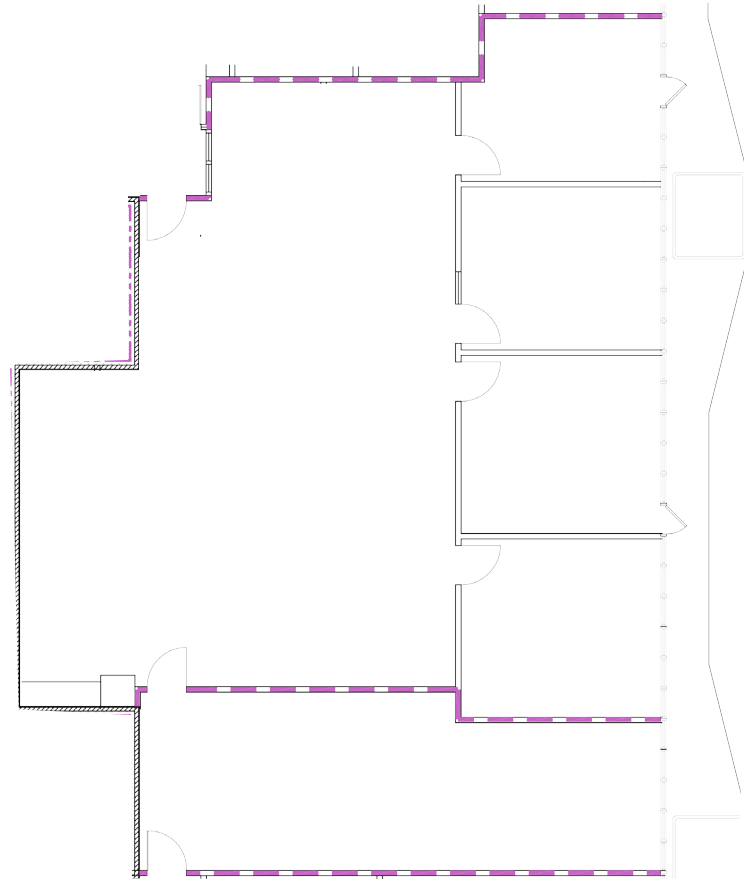

Suite 1825

3,702 s.f.

RIVERPLACE TOWER

FLOOR PLAN | Suite 1825