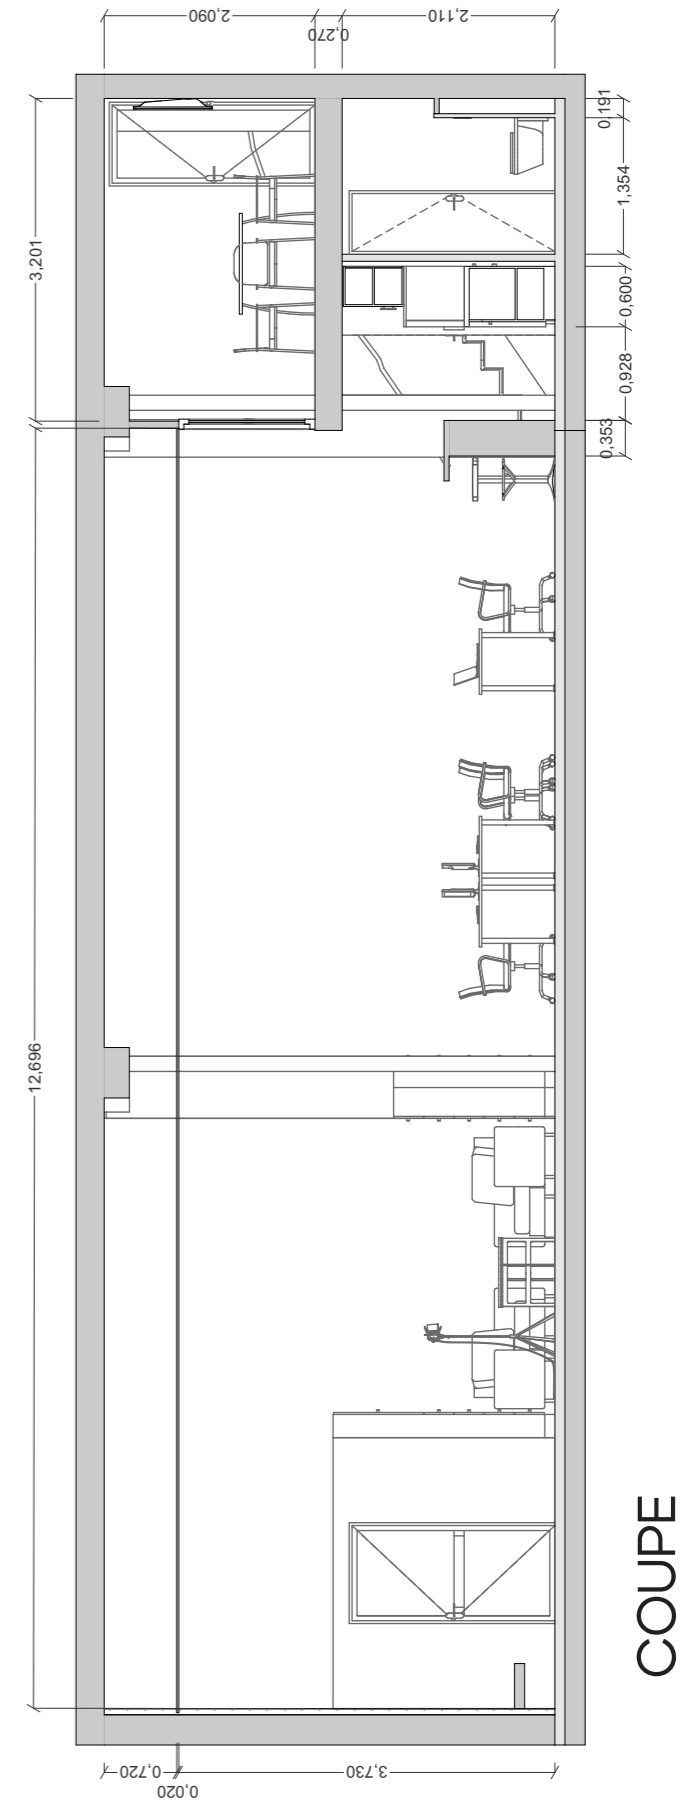

RDC

MEZZANINE

COUPE

EP.1

Titre :
PLANS/COUPES

Ouvrage :
Renovation local pour futures
bureaux
156 Rue Oberkampf, 75011 Paris

ela
ARCHITECTURE
ela-architecte.com
+33 (0)6 68 76 09 08

Maitre d'ouvrage :
MAXIME BERTHELOT
LUCIS

Format
A3

Date :
17/07/2025

Echelle :
1:75