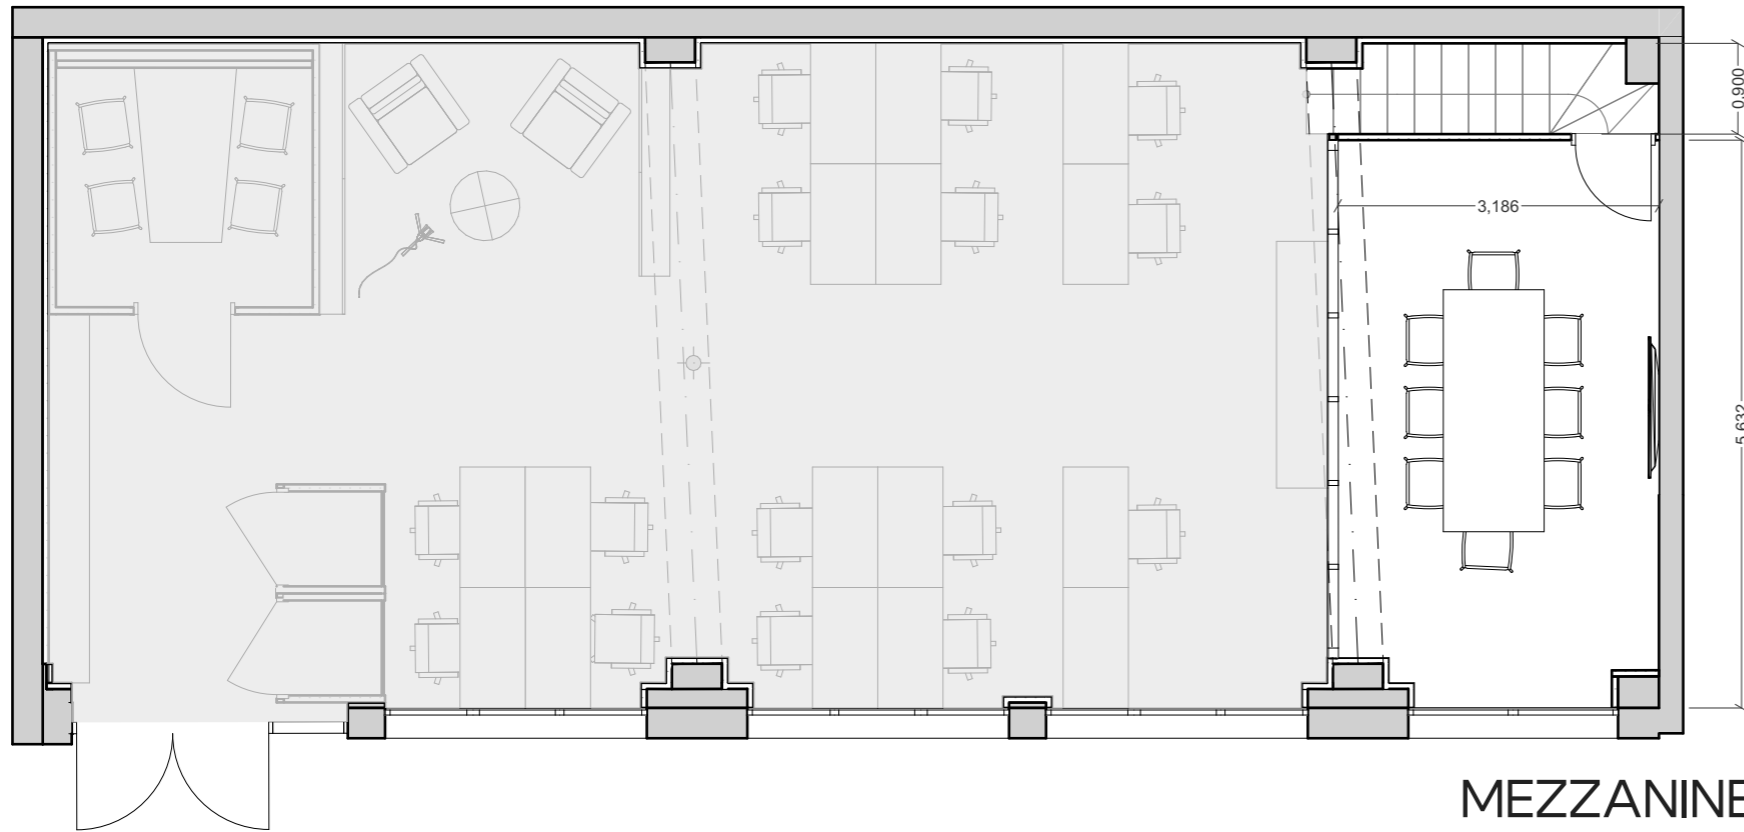

RDC

MEZZANINE

COUPE

EP.1

Titre :
PLANS/COUPES

Ouvrage :
Renovation local pour futures
bureaux
156 Rue Oberkampf, 75011 Paris

ela
ARCHITECTURE
ela-architecte.com
+33 (0)6 68 76 09 08

Maitre d'ouvrage :
MAXIME BERTHELOT
LUCIS

Format
A3

Date :
17/07/2025

Echelle :
1:75