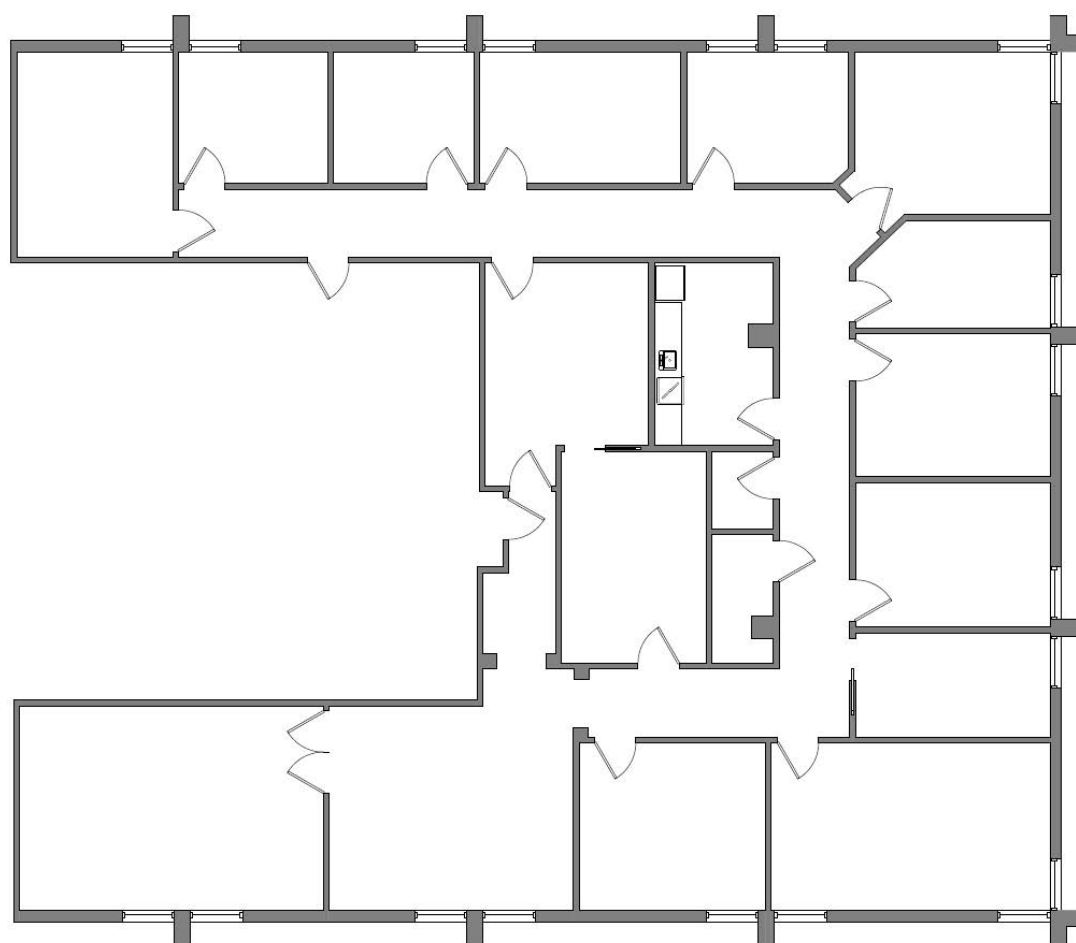

# PLAZA CENTER

249-251 Royal Palm Way | Palm Beach, FL 33480

Suite 400 | 4,375 SF

[View  
Virtual  
Tour](#)