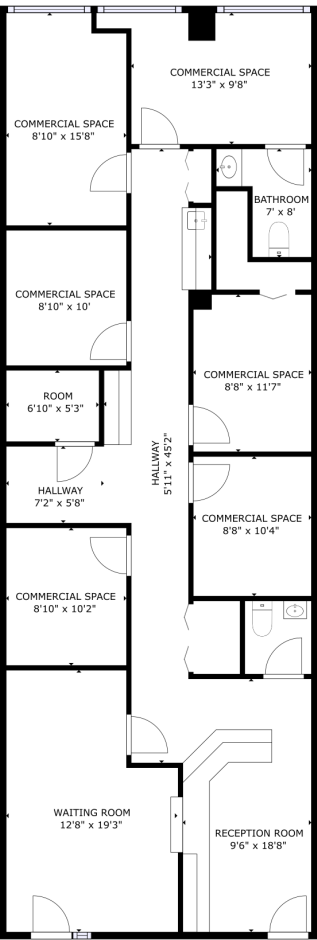

Suite 240 | 1,633 RSF

Gary Gagne
561 339 3191
ggagne@welltower.com