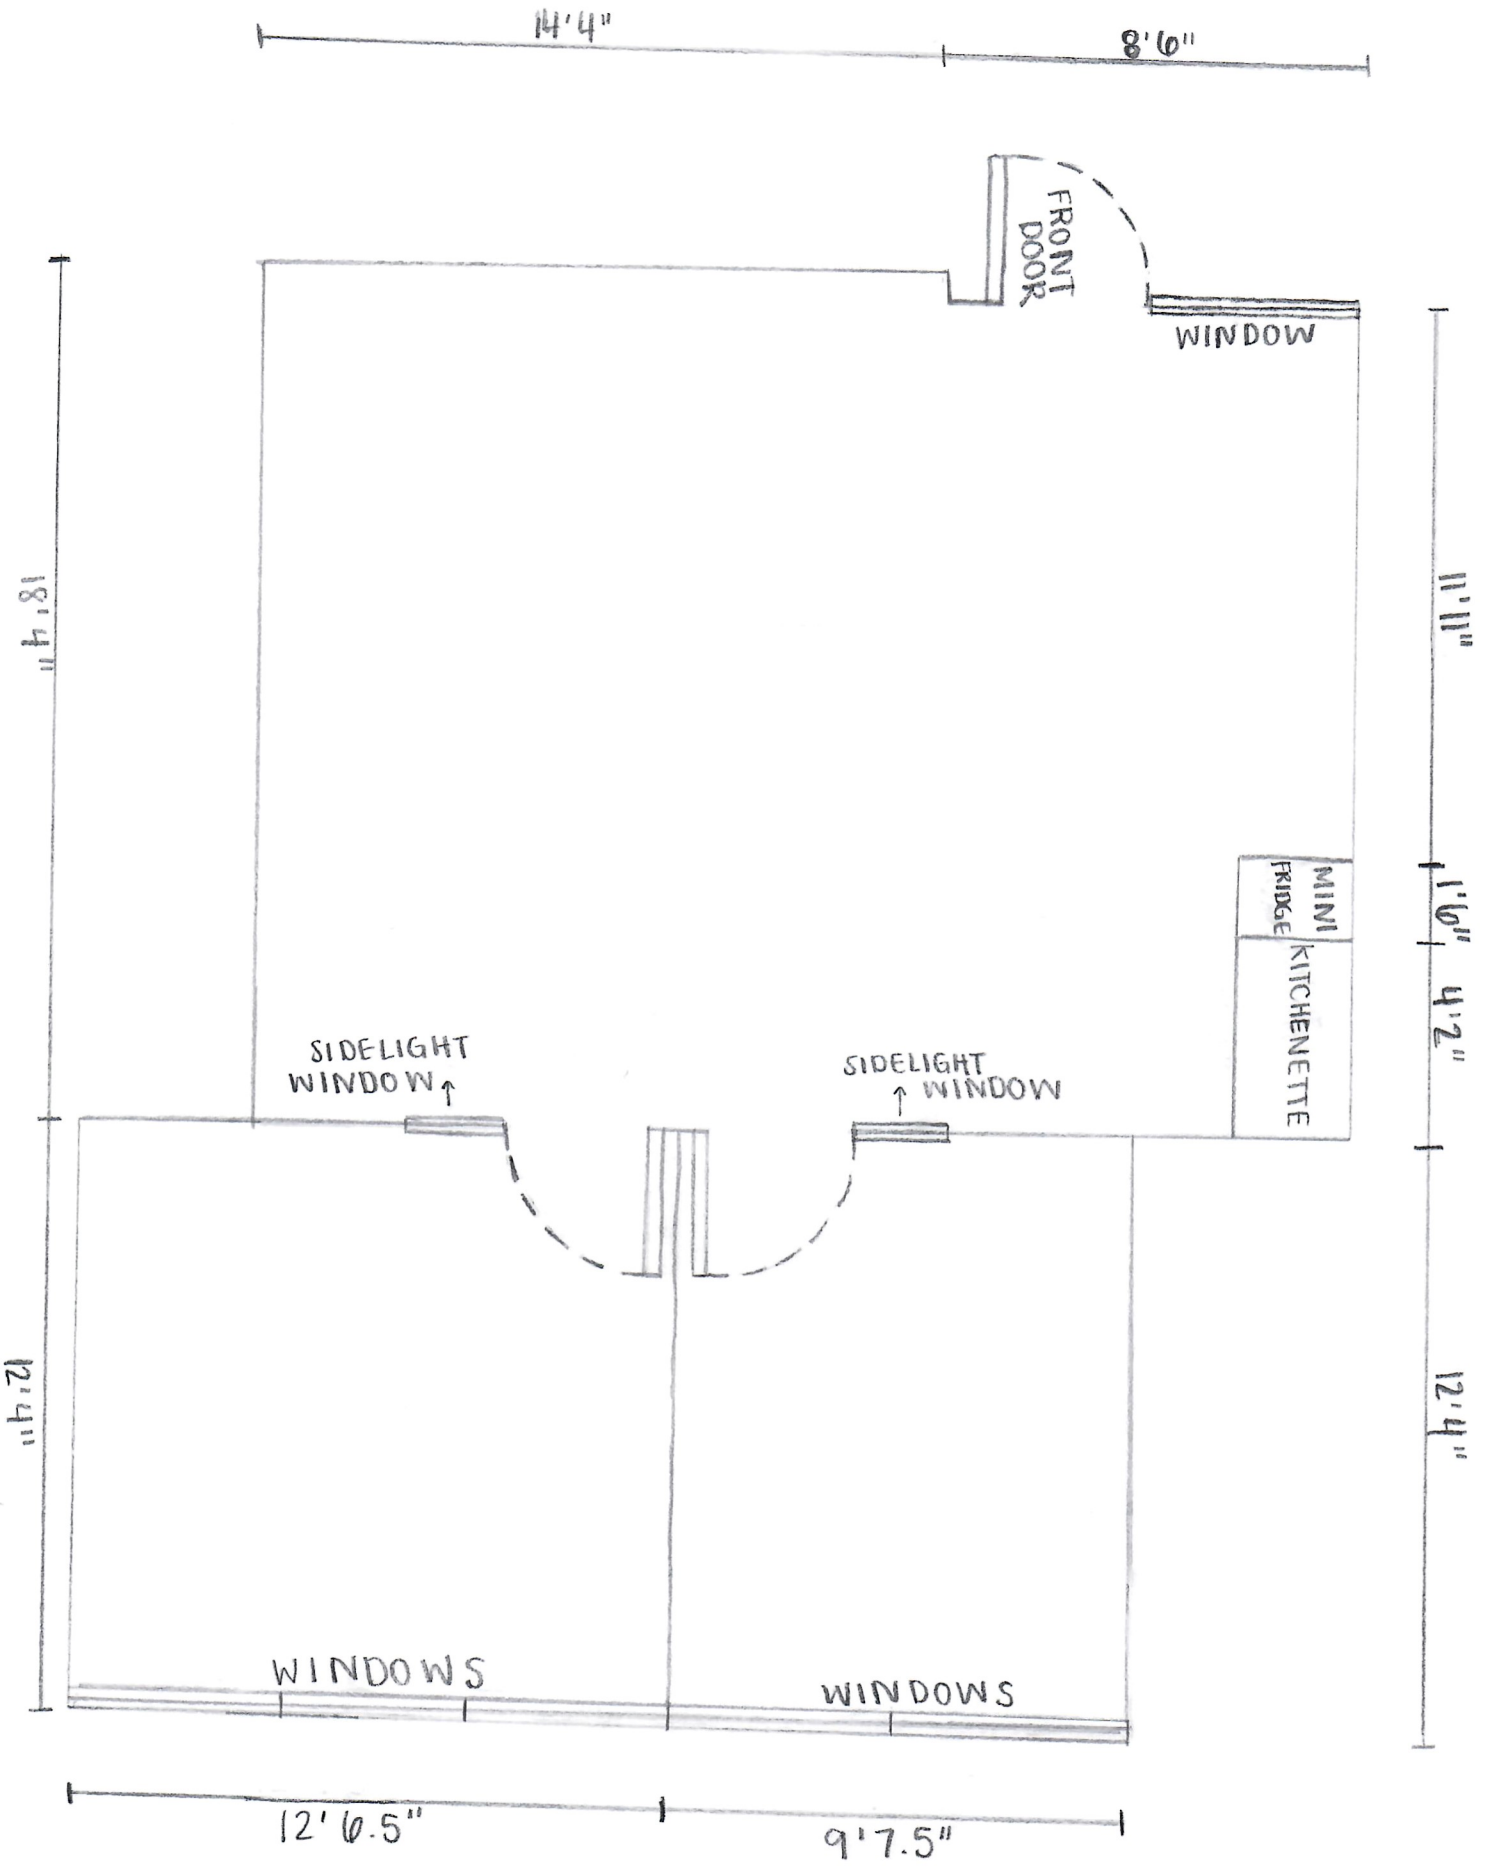

# SUITE 203

SCALE:  
1/2" = 1'