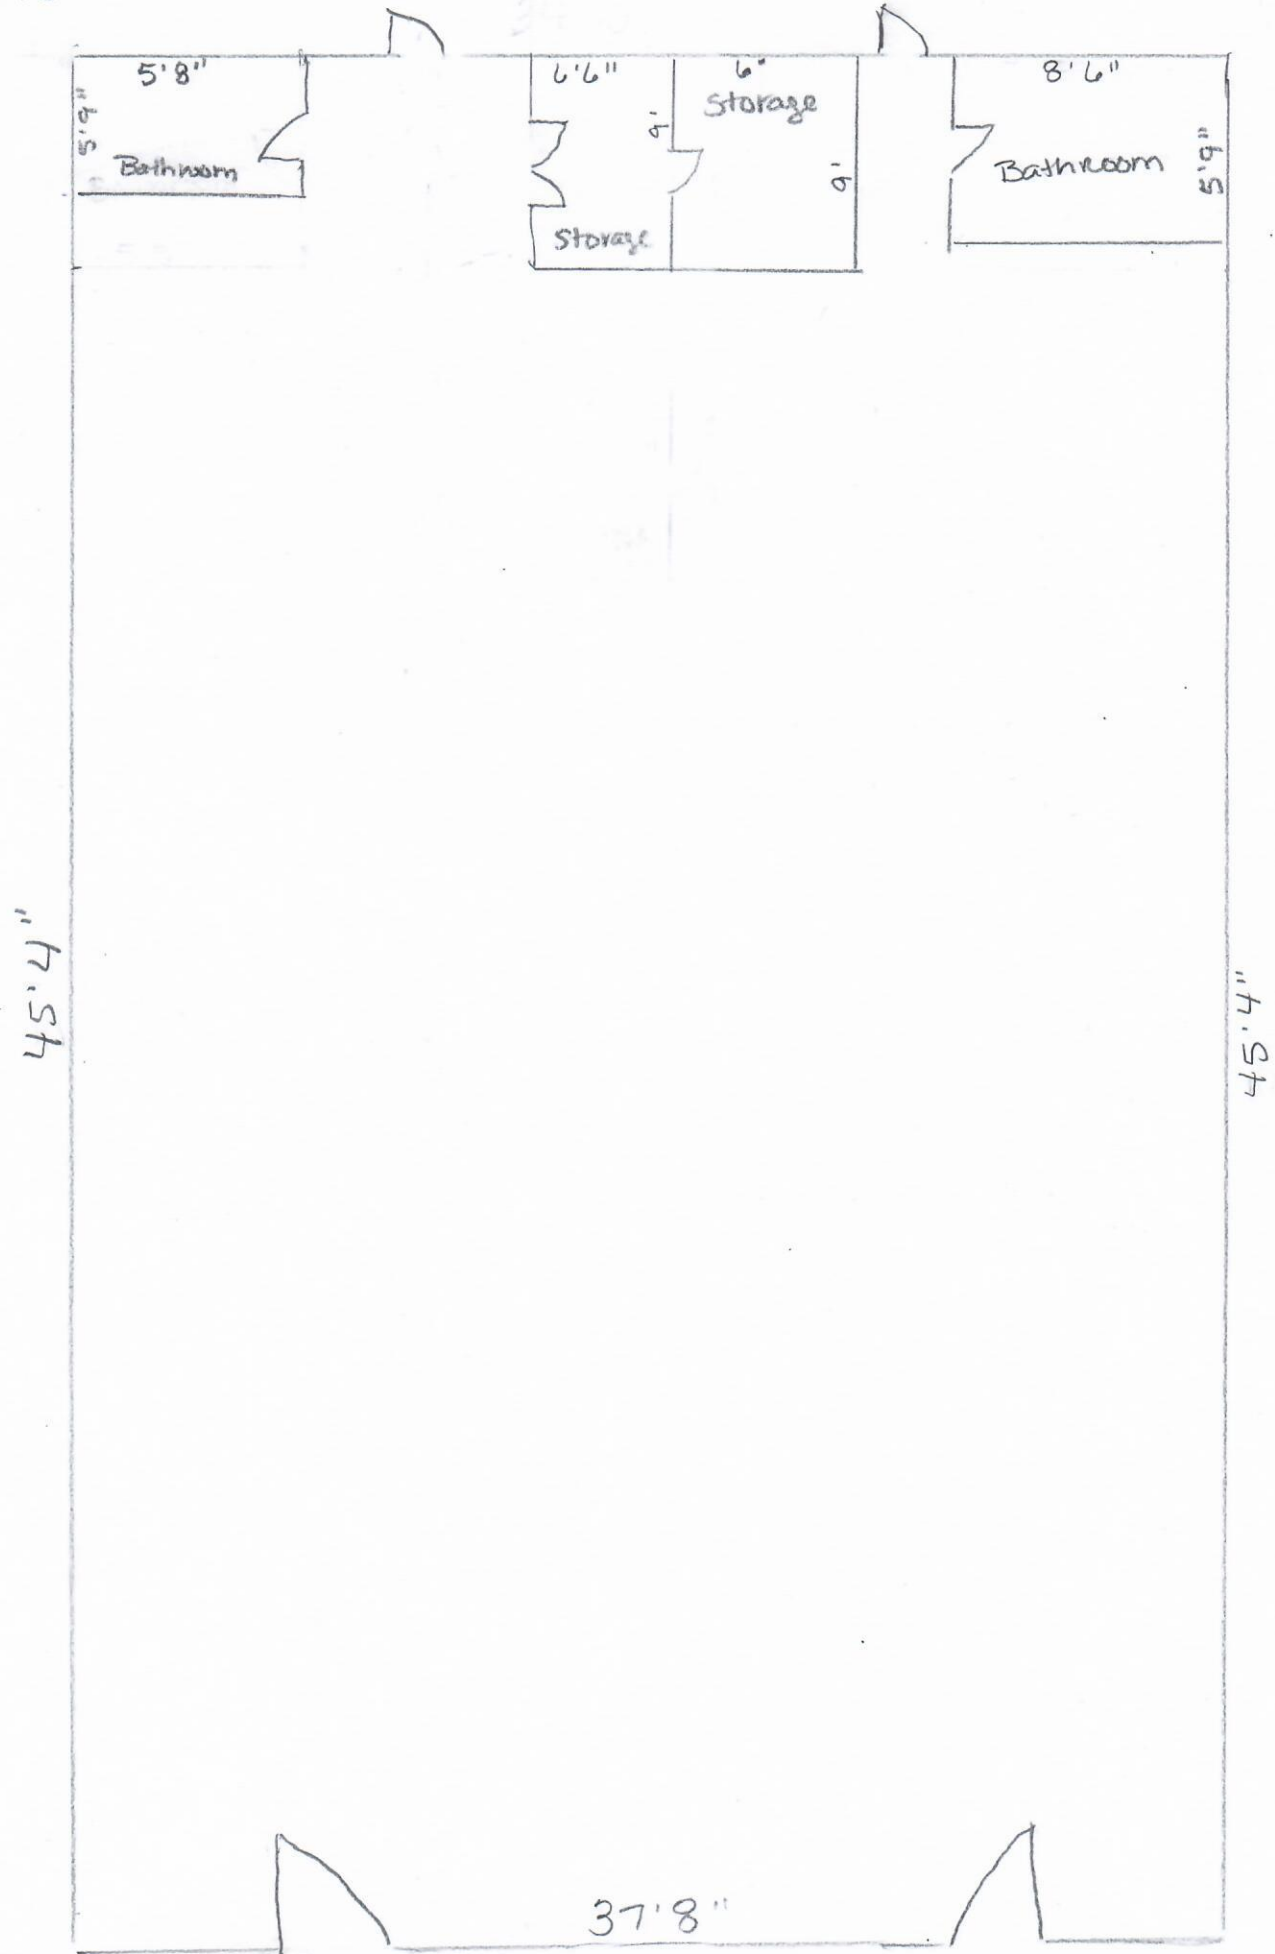

Unit 415 - 1939 sq ft.

45'4"

45'4"

37'8"