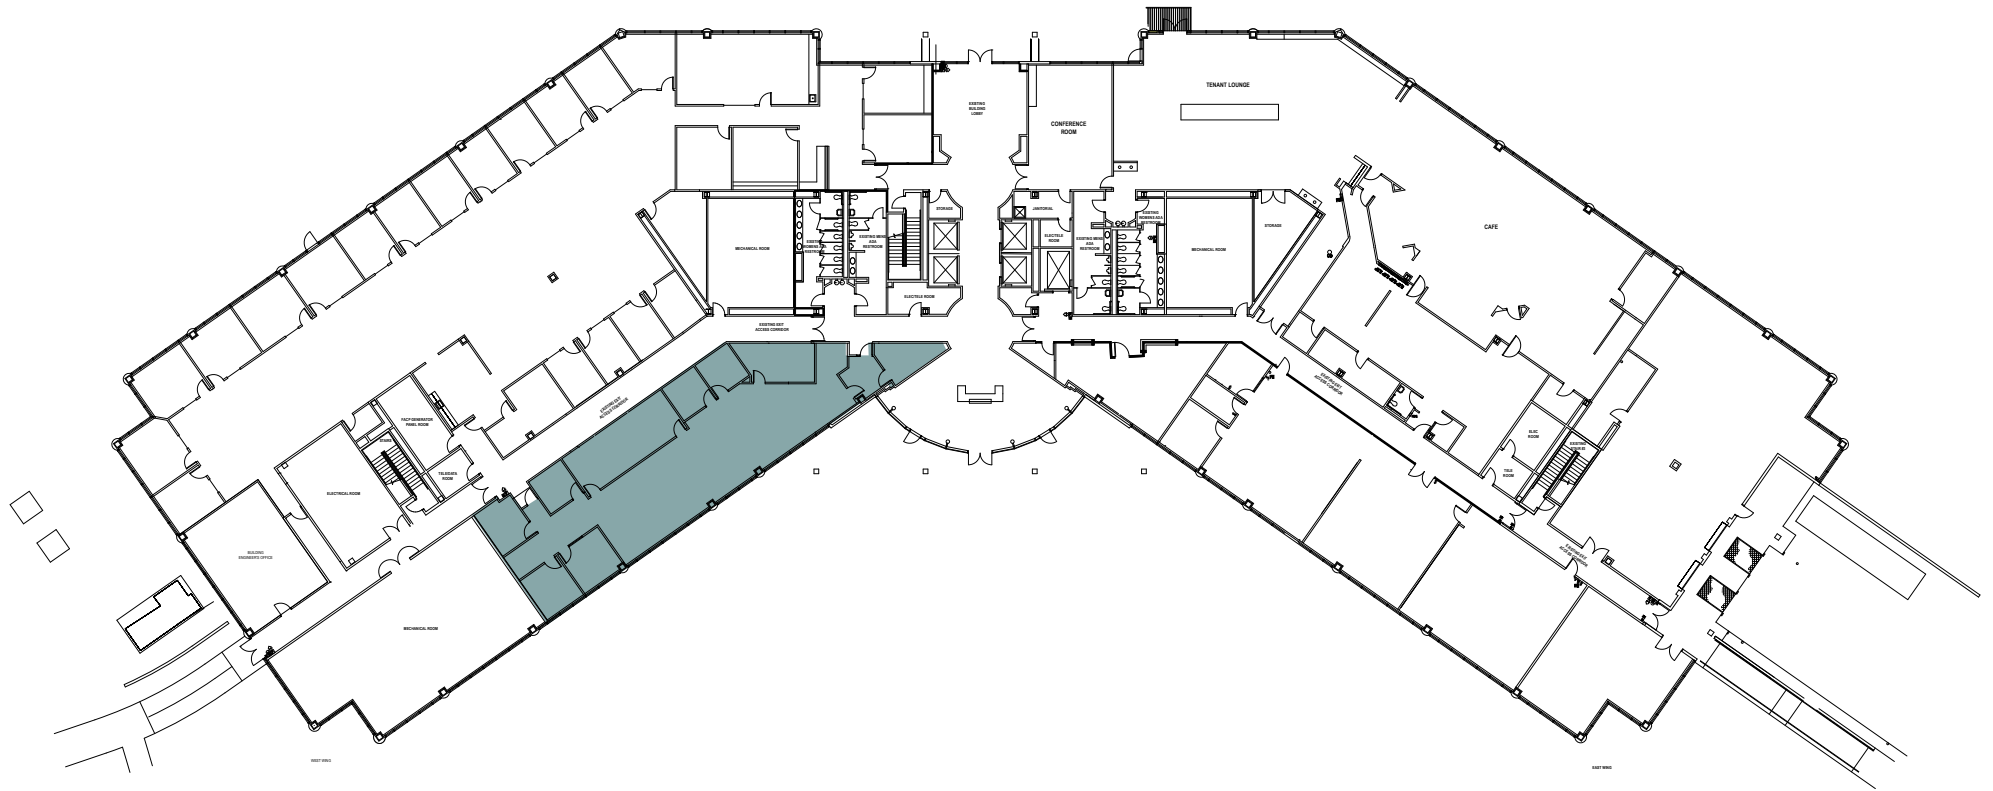

## Suite Sheet

Suite 103 - 3,842 SF