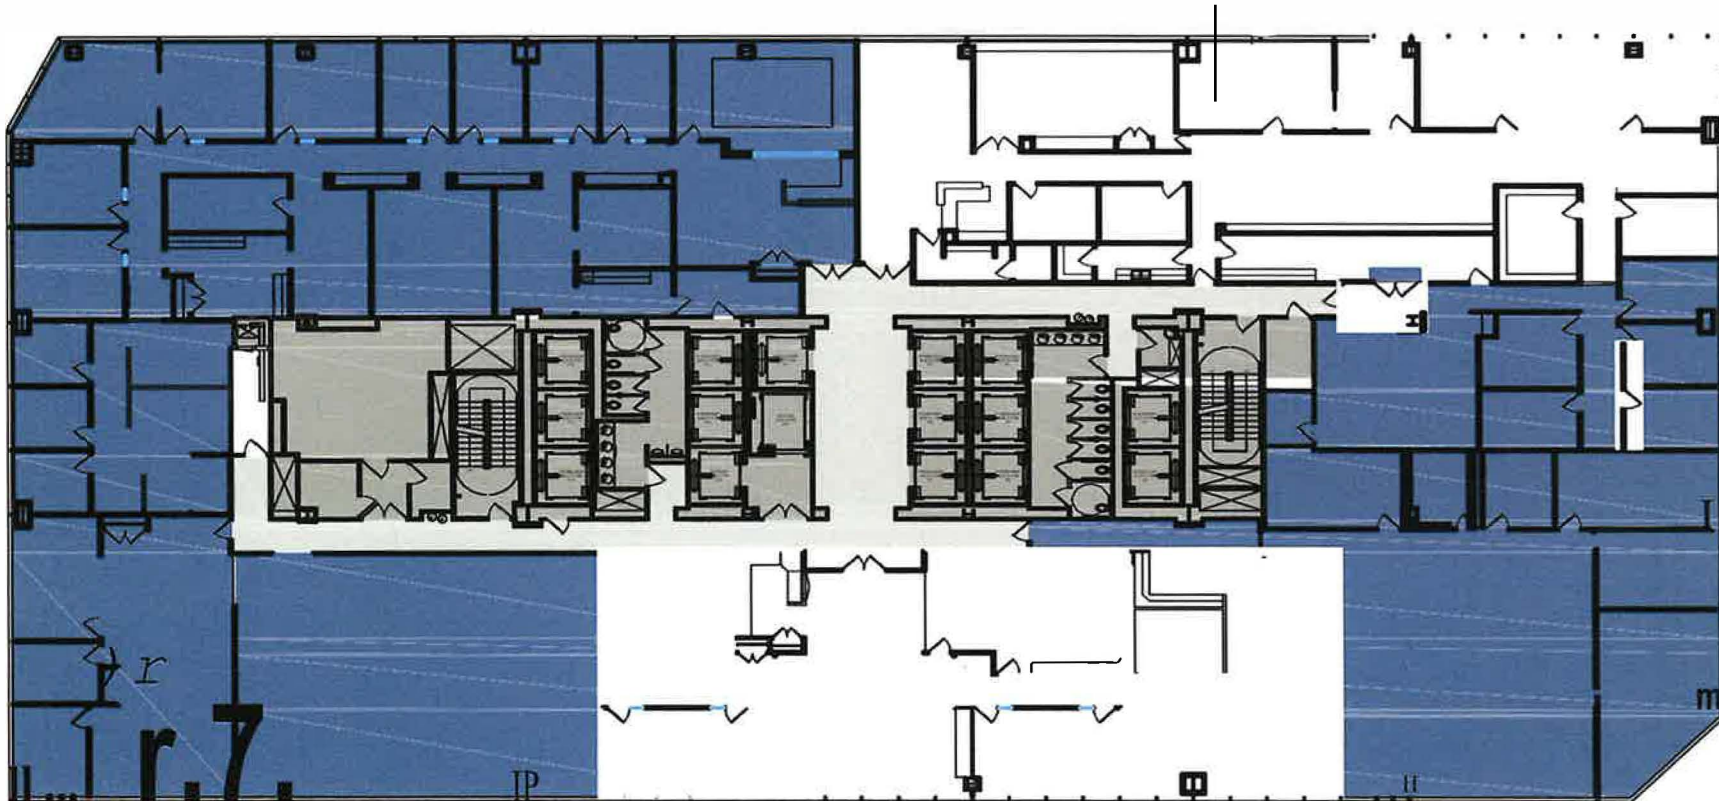

# Cira Centre

Suite 675

5,425 RSF  
Available

For more information, contact:

Steve Rush  
Ryan Sweeney

215.397.1562  
610.832.7736

[steve.rush@bdnreit.com](mailto:steve.rush@bdnreit.com)  
[ryan.sweeney@bdnreit.com](mailto:ryan.sweeney@bdnreit.com)