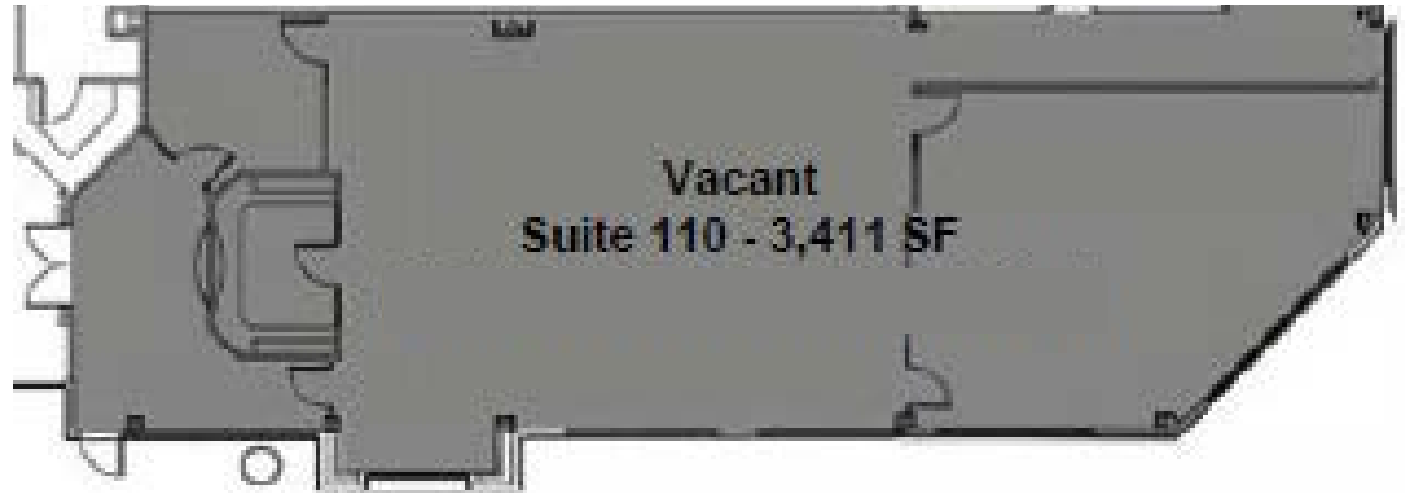

centrepark

1450 Centrepark Boulevard
West Palm Beach, FL 33401

Suite 110 - 3,411 SF

John Criddle
+1 561 283 5176
john.criddle@cbre.com

Joe Freitas
+1 561 512 8844
joe.freitas@cbre.com

Max Pawk
+1 561 393 1670
max.pawk@cbre.com

Nick Mulligan
+1 561 393 1680
nicholas.mulligan@cbre.com

CBRE