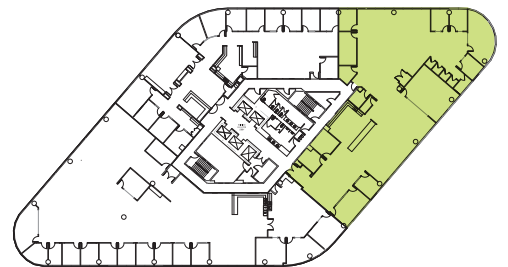

1715 N. WESTSHORE  
WESTSHORE CENTER

**Suite 550 – 8,250 SF**

*\*Plug & Play Option*

**CONTACT US:**

**BARRY HANERFELD**

Senior Vice President  
+1 813 334 7561  
barry.hanerfeld@cbre.com

**MOLLY MOLLOY CATLETT**