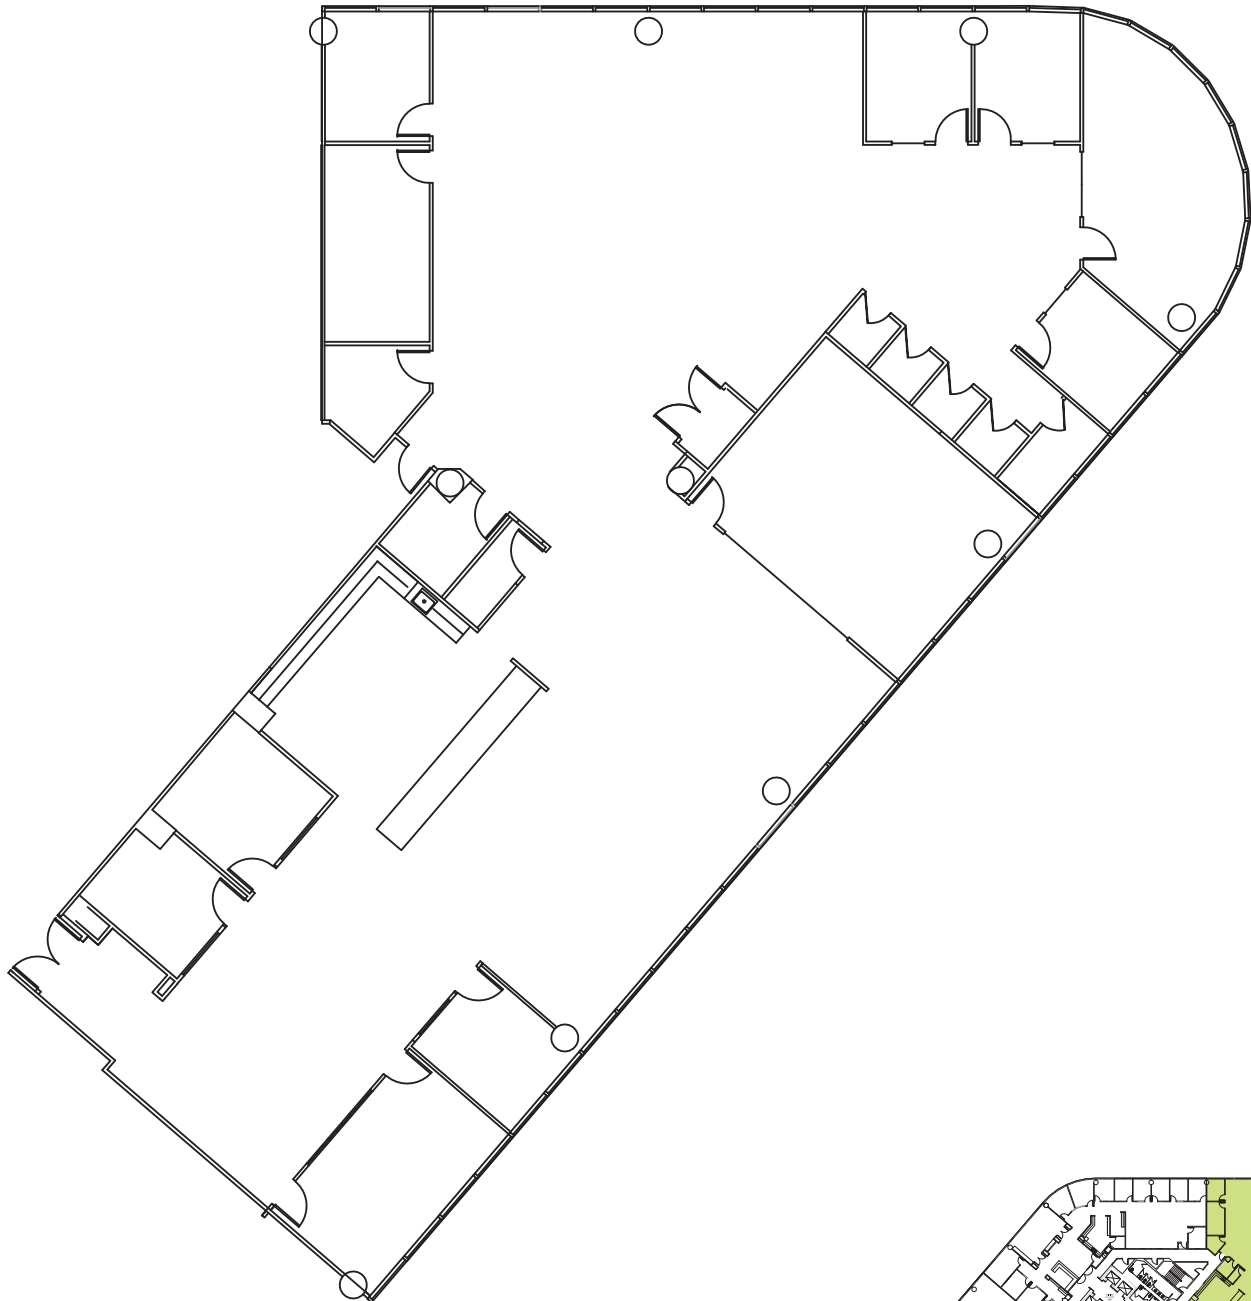

1715 N. WESTSHORE  
WESTSHORE CENTER

**Suite 550 – 8,250 SF**

*\*Plug & Play Option*

**CONTACT US:**

**BARRY HANERFELD**

Senior Vice President  
+1 813 334 7561  
barry.hanerfeld@cbre.com

**MOLLY MOLLOY CATLETT**