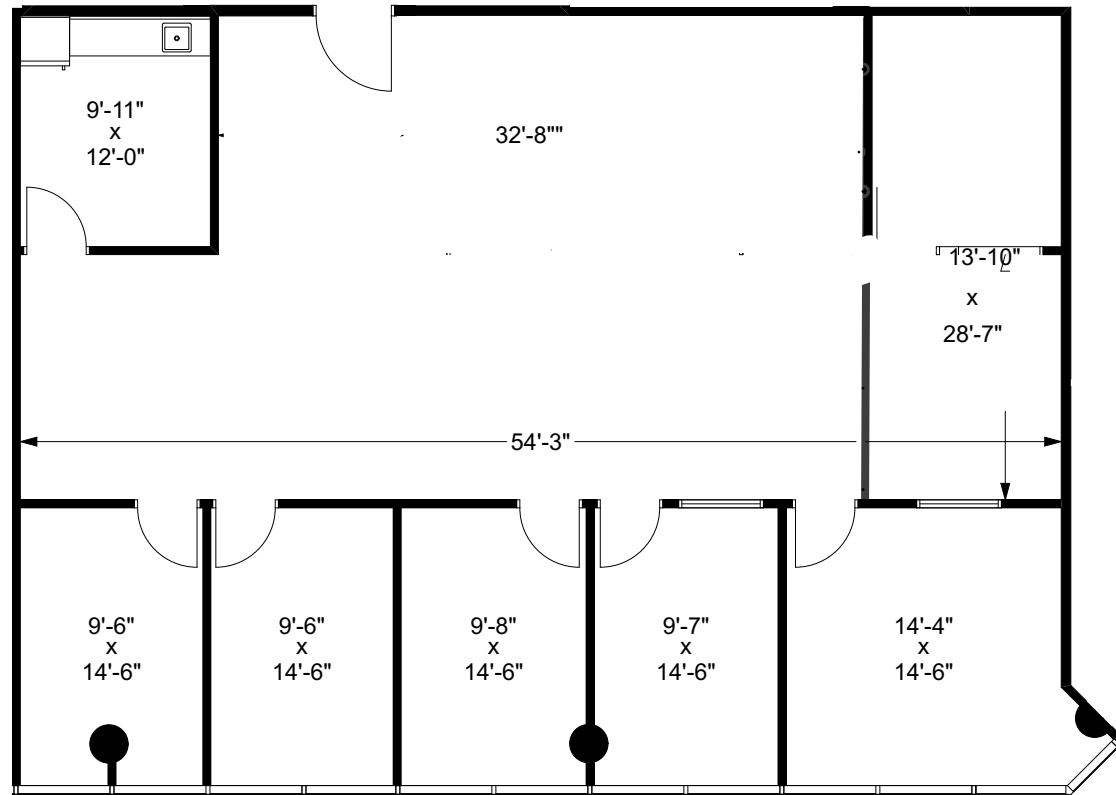

Keyplan

12000 Biscayne

Suite 400

+/- 2,626 SF