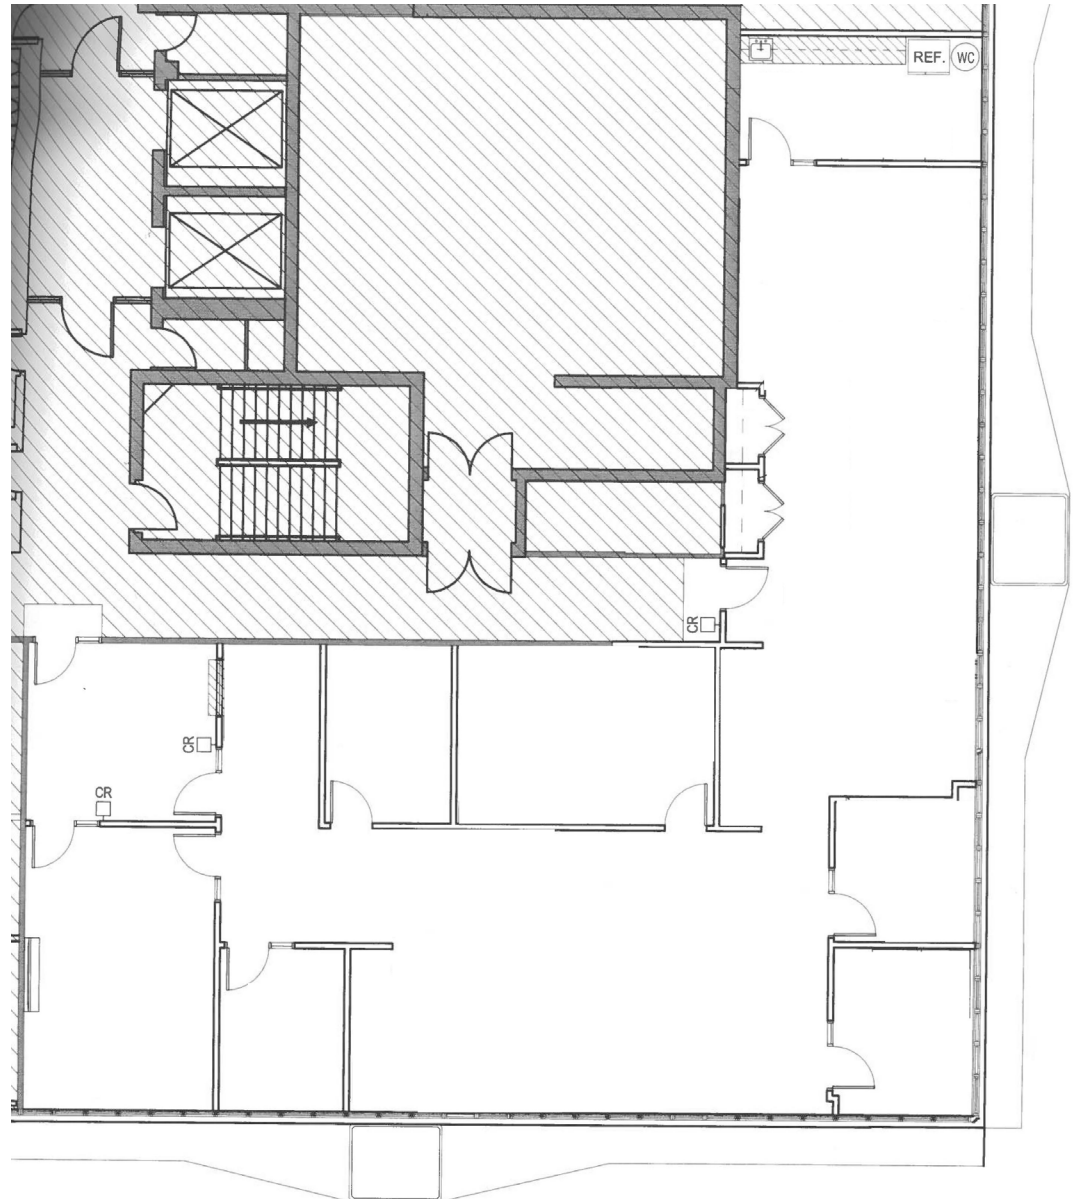

Suite 1640

4,670 s.f.

RIVERPLACE TOWER

FLOOR PLAN | Suite 1640