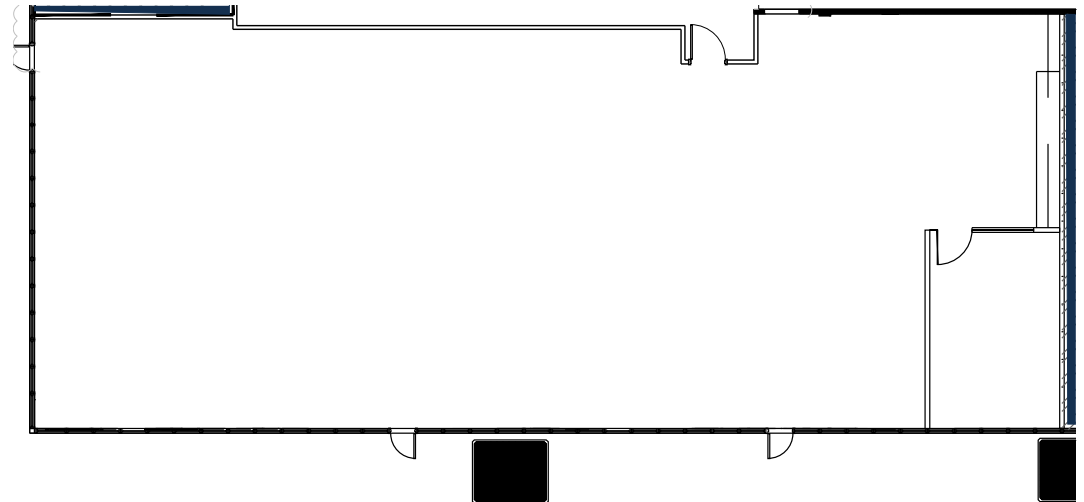

Suite 1110

4,373 s.f.

RIVERPLACE TOWER

FLOOR PLAN | Suite 1110