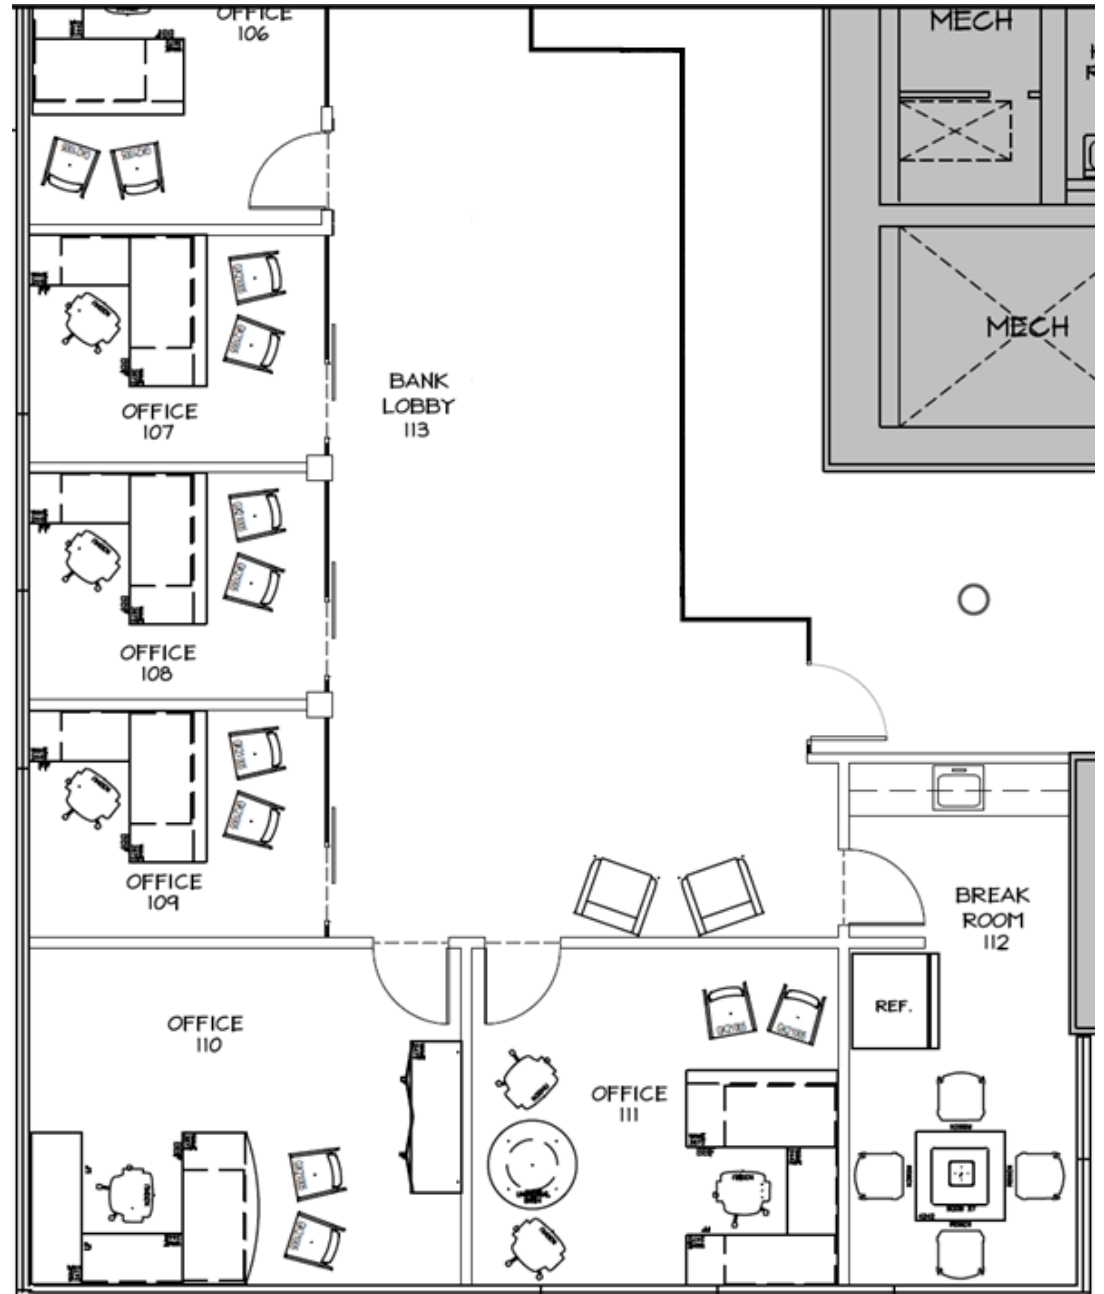

# Suite 100

2,609 s.f.

## RIVERPLACE TOWER

FLOOR PLAN | Suite 100