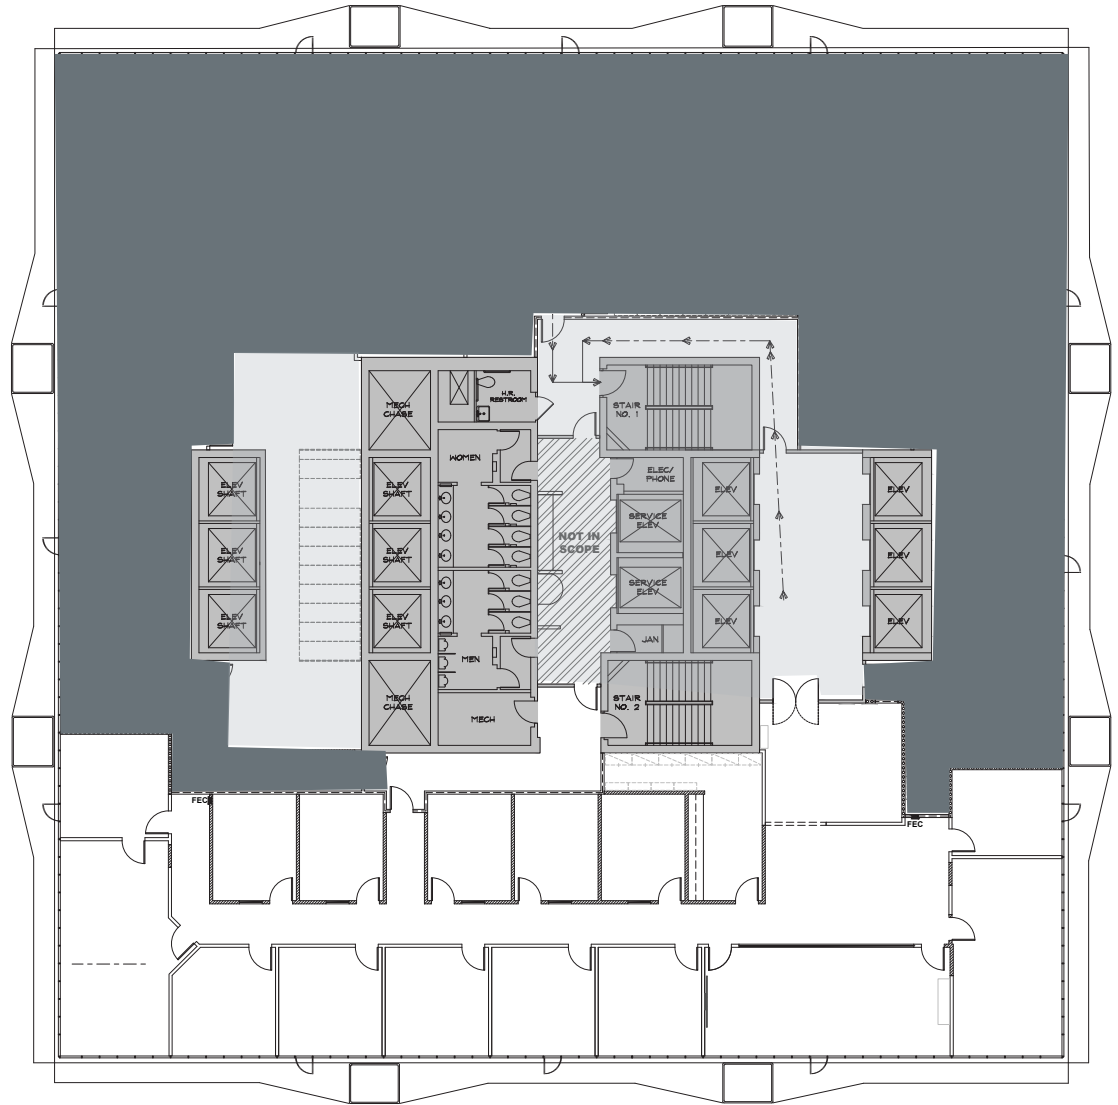

# Suite 1300

6,638 s.f.

RIVERPLACE TOWER

FLOOR PLAN | Suite 1300