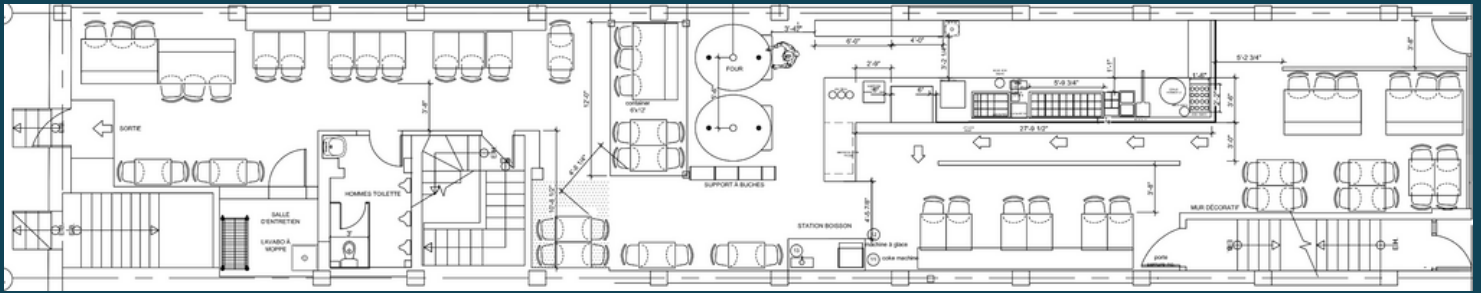

Rez-de-chaussée/Ground Floor

Sous-sol/Basement