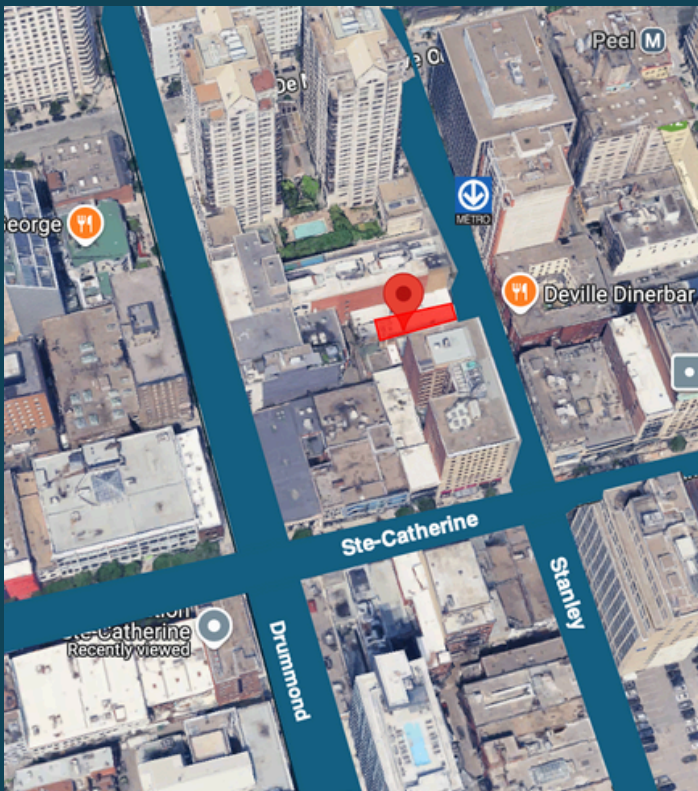

Contactez-nous pour plus d'informations / Contact us today for more information

David Gold

Leasing Contact

info@goldcastle.net

514-842-2967