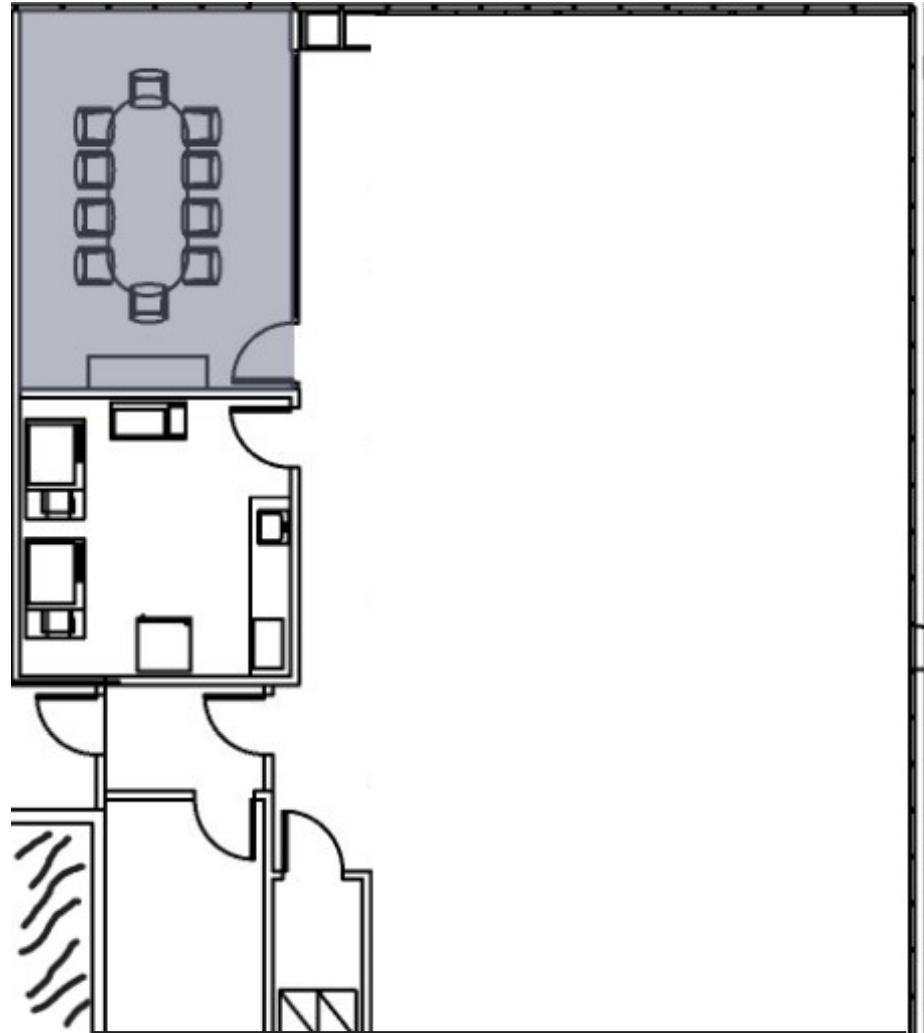

Suite 2120

3,066 s.f.

RIVERPLACE TOWER

FLOOR PLAN | Suite 2120