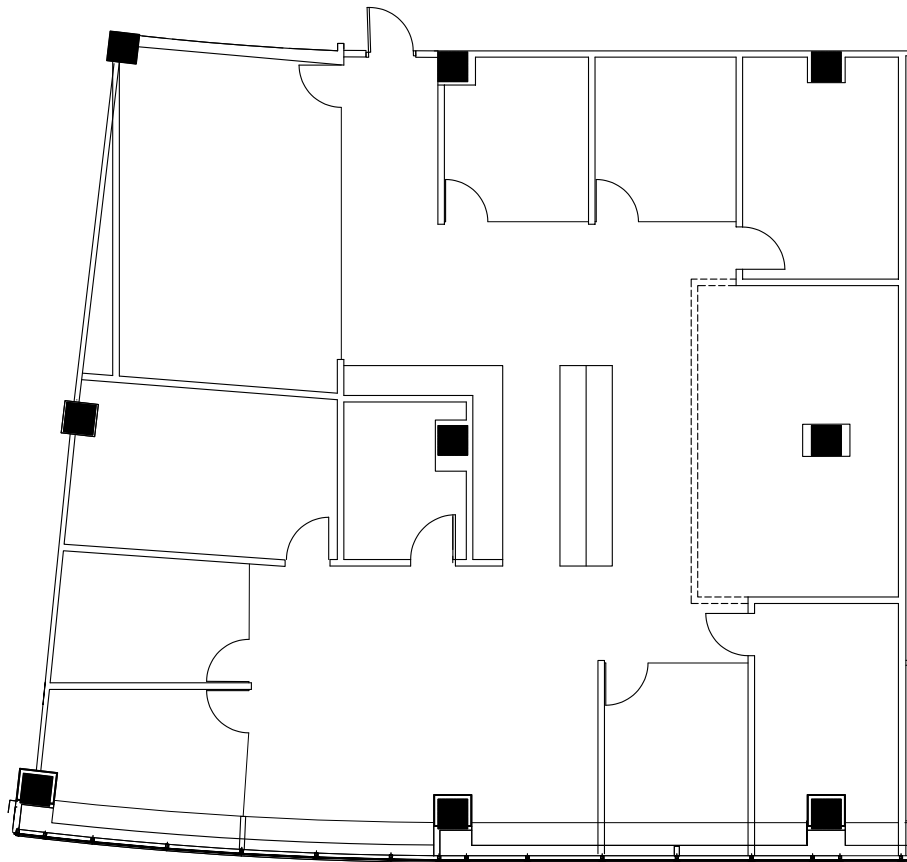

BALA PLAZA

One Bala Plaza
Bala Cynwyd, PA

Suite 618

3,436 RSF

Key Plan

Alex Breitmayer
+1 267 303 6755
alex.breitmayer@jll.com

Eric Berkowitz
+1 610 416 2226
eric.berkowitz@jll.com

Doug Newbert
+1 267 980 6484
doug.newbert@jll.com