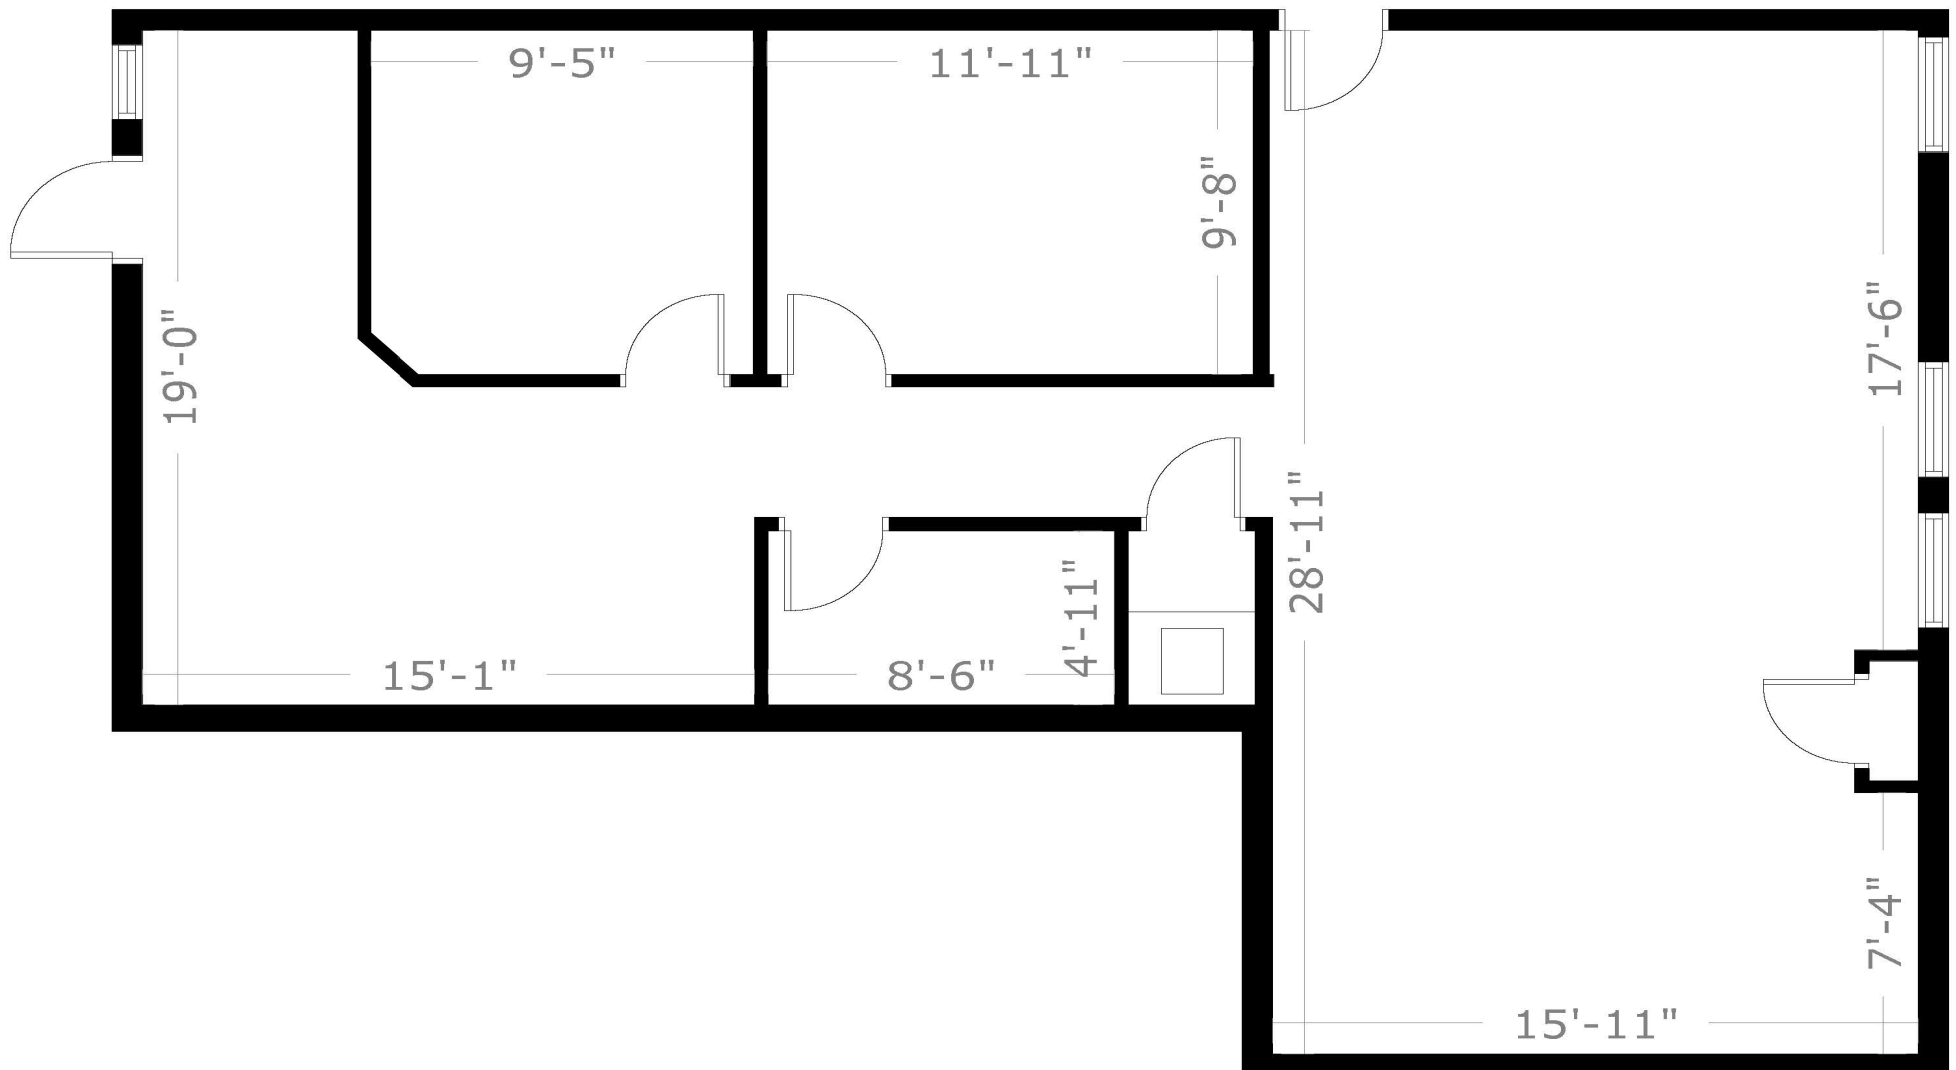

SUITE 100

2420 ENTERPRISE RD.
CLEARWATER, FL 33763

LO-4,433 SF

LO-1141

Available 2/1/2026

SUITE 101

**2420 ENTERPRISE RD.
CLEARWATER, FL 33763**

1,079 SF

LO-1141

SUITE 103

**2420 ENTERPRISE RD.
CLEARWATER, FL 33763**

1,165 SF