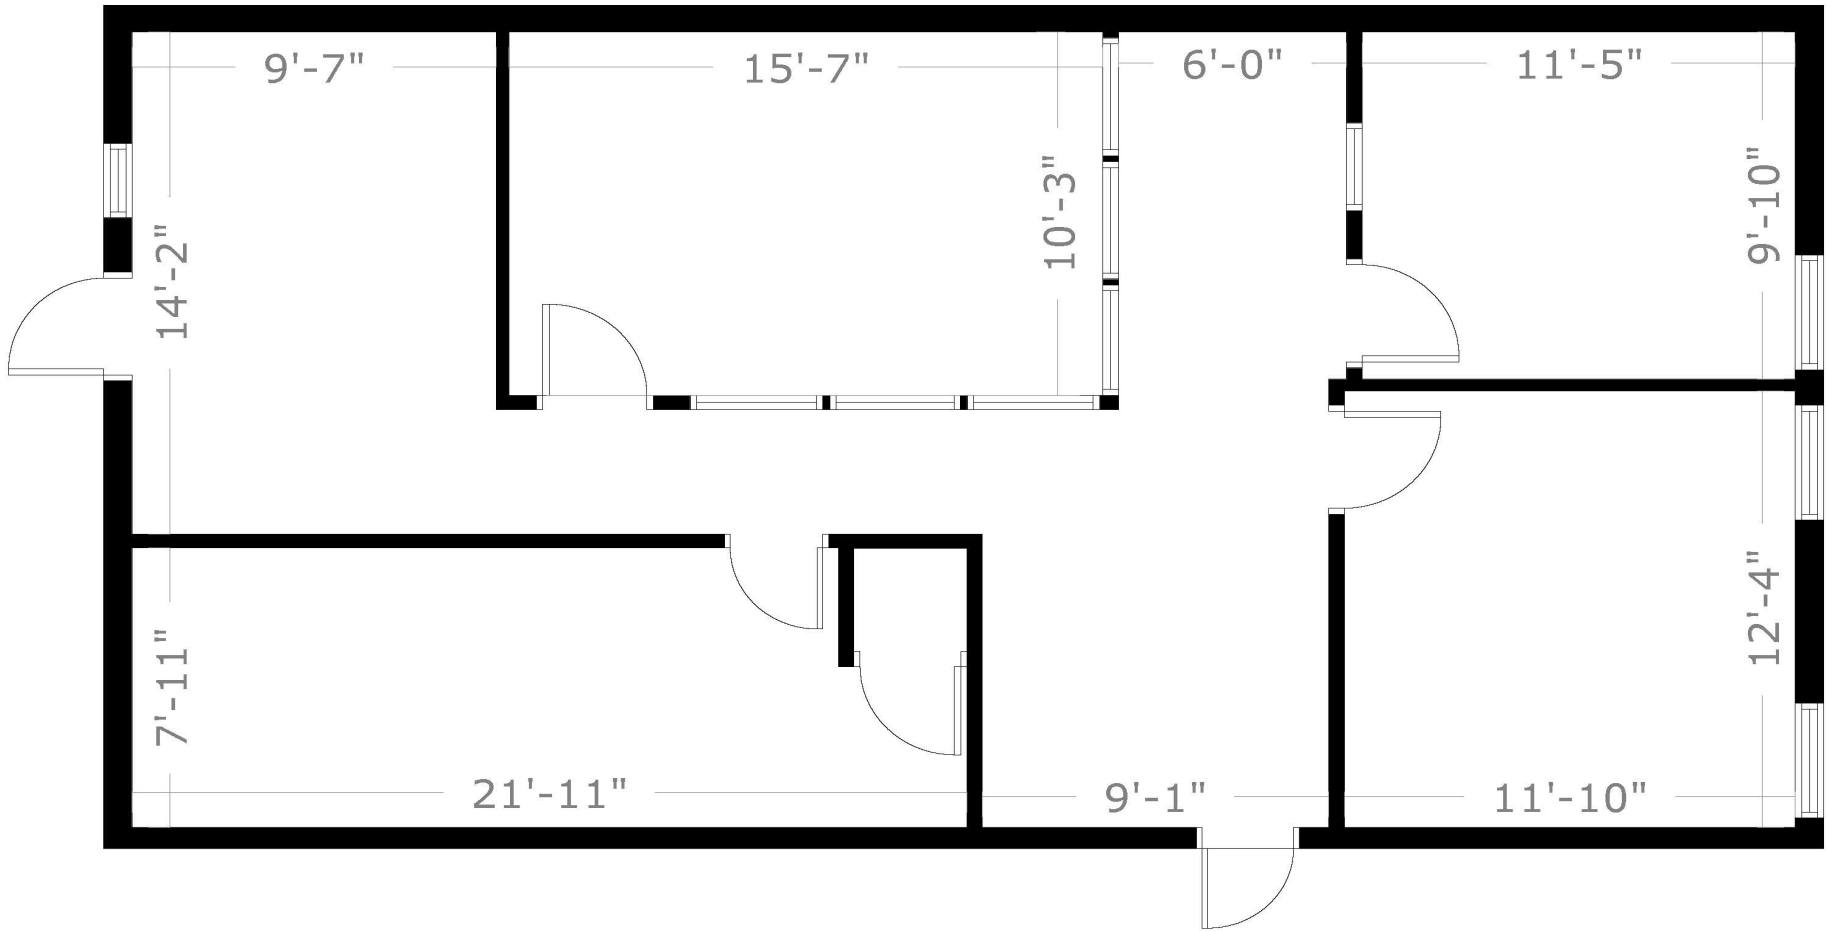

SUITE 100

2420 ENTERPRISE RD.
CLEARWATER, FL 33763

LO-4,433 SF

LO-1141

Available 2/1/2026

SUITE 101

**2420 ENTERPRISE RD.
CLEARWATER, FL 33763**

1,079 SF

LO-1141

SUITE 103

**2420 ENTERPRISE RD.
CLEARWATER, FL 33763**

1,165 SF