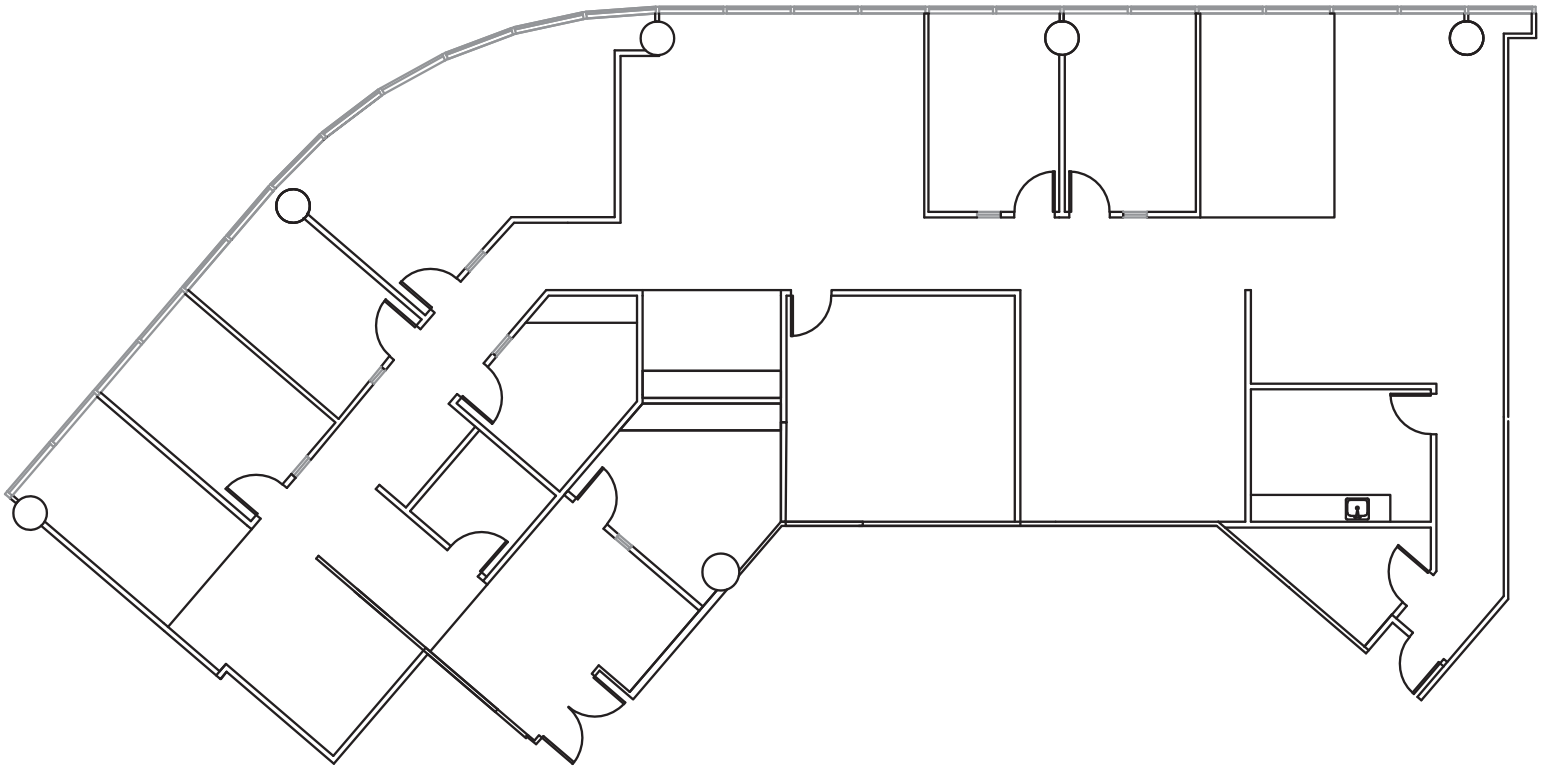

1715 N. WESTSHORE
WESTSHORE CENTER

Suite 300 – 5,100 SF

CONTACT US:

BARRY HANERFELD

Senior Vice President
+1 813 334 7561
barry.hanerfeld@cbre.com

MOLLY MOLLOY CATLETT

Vice President
+1 813 273 8465
mollymolloy.catlett@cbre.com