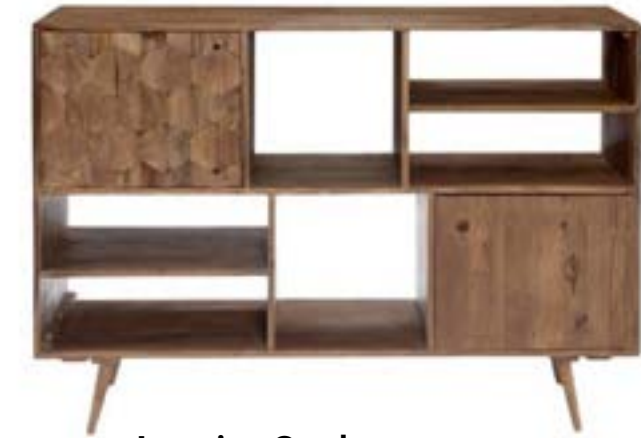

HUTTON
22"W X 23"D X 32"H \$37

KEAGAN
21"W X 17"D X 31"H \$26

KAYDEN ROUND DINING TABLE
48"W X 48"D X 30"H \$62

TOSH
20"W X 19"D X 32.7"H \$17

SHAPE
24"W X 22"D X 32"H \$87

BIXBY
24"W X 24"D X 31"H \$26

HYGGE DINING TABLE
72"W X 40"D X 30"H \$89

Framework Shelf
71"W x 18"D x 75"H \$86

Presidio TV Console
60"W x 15.25"D \$35

Junction Credenza
56"W x 18"D x 40"H \$66

Conal Wall Unit
42"W x 18"D x 74"H \$47

Hygge Media Credenza
72"W x 18"D x 31"H \$84