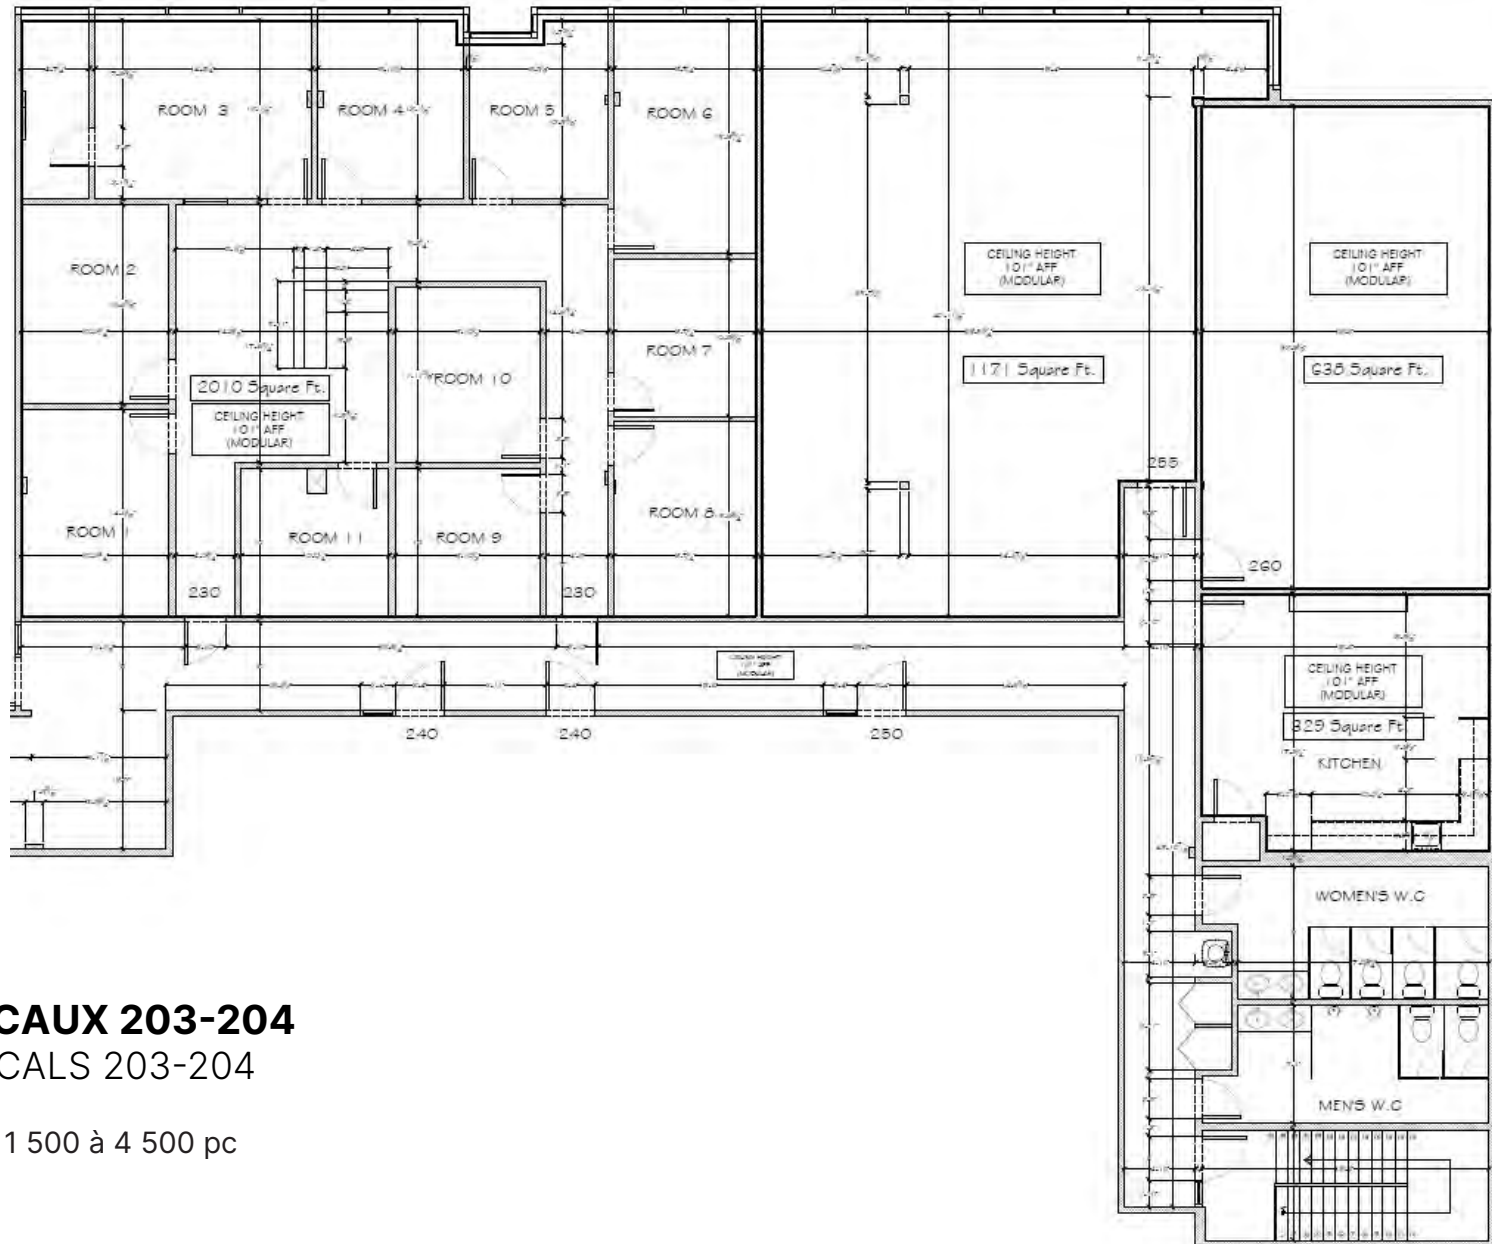

**Espace commercial et bureau à louer | Commercial and Office Space for rent**  
**6400 boulevard Taschereau, Brossard**

**PLAN LOCAL 108**  
PLAN LOCAL 108

RDC - Espace commercial ..... 6 077 pc  
Ground floor - Commercial space

**VISITE VIRTUELLE**

**PLAN LOCAL 201**  
PLAN LOCAL 201

Superficie bureau ..... 1 500 pc  
Office area

**VISITE VIRTUELLE**

**2<sup>E</sup> ÉTAGE - LOCAUX 203-204**  
**2<sup>ND</sup> FLOOR - LOCALS 203-204**