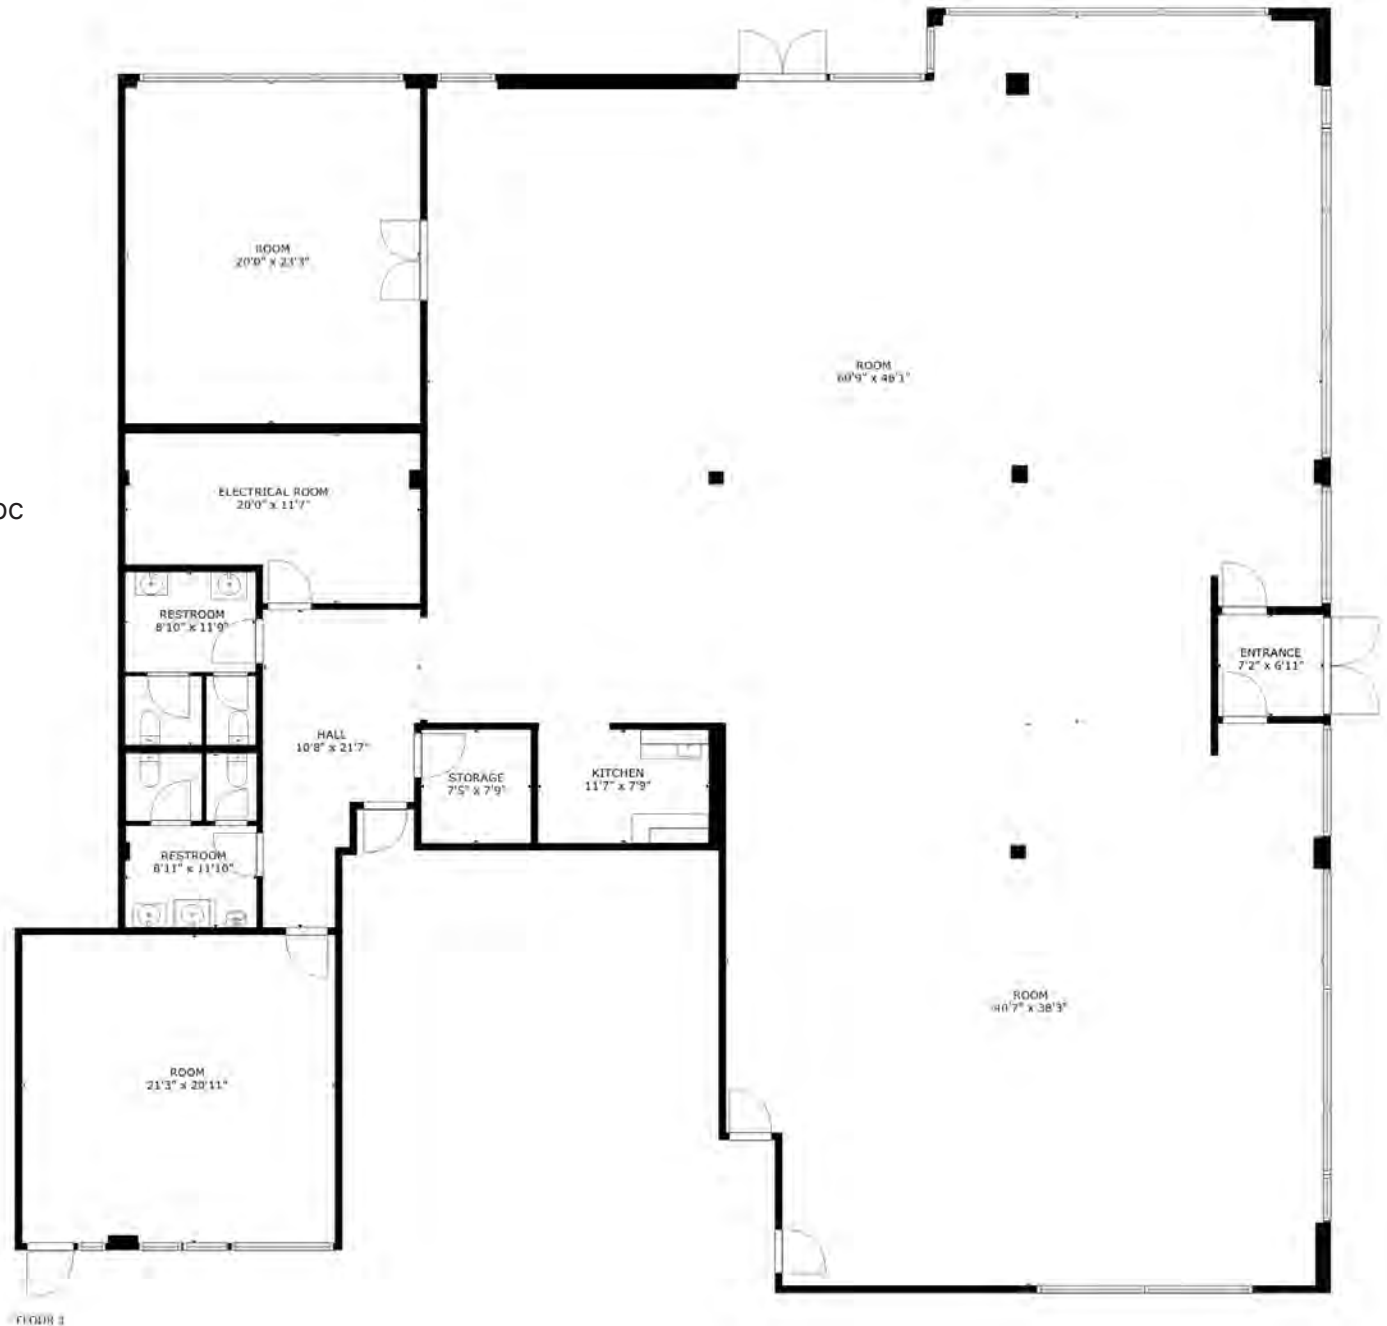

## CARACTÉRISTIQUES FEATURES

- RDC - Espace commercial ..... 6 077 pc  
Ground floor - Commercial space
- 2<sup>e</sup> étage - Bureau ..... 1 500 à 14 000 pc  
2<sup>nd</sup> floor - Office space
- Prix ..... Sur demande  
Price ..... On demand

**Espace commercial et bureau à louer | Commercial and Office Space for rent**  
**6400 boulevard Taschereau, Brossard**

**PLAN LOCAL 108**  
PLAN LOCAL 108

RDC - Espace commercial ..... 6 077 pc  
Ground floor - Commercial space

**VISITE VIRTUELLE**

**PLAN LOCAL 201**  
PLAN LOCAL 201

Superficie bureau ..... 1 500 pc  
Office area

**VISITE VIRTUELLE**

**2<sup>E</sup> ÉTAGE - LOCAUX 203-204**  
**2<sup>ND</sup> FLOOR - LOCALS 203-204**