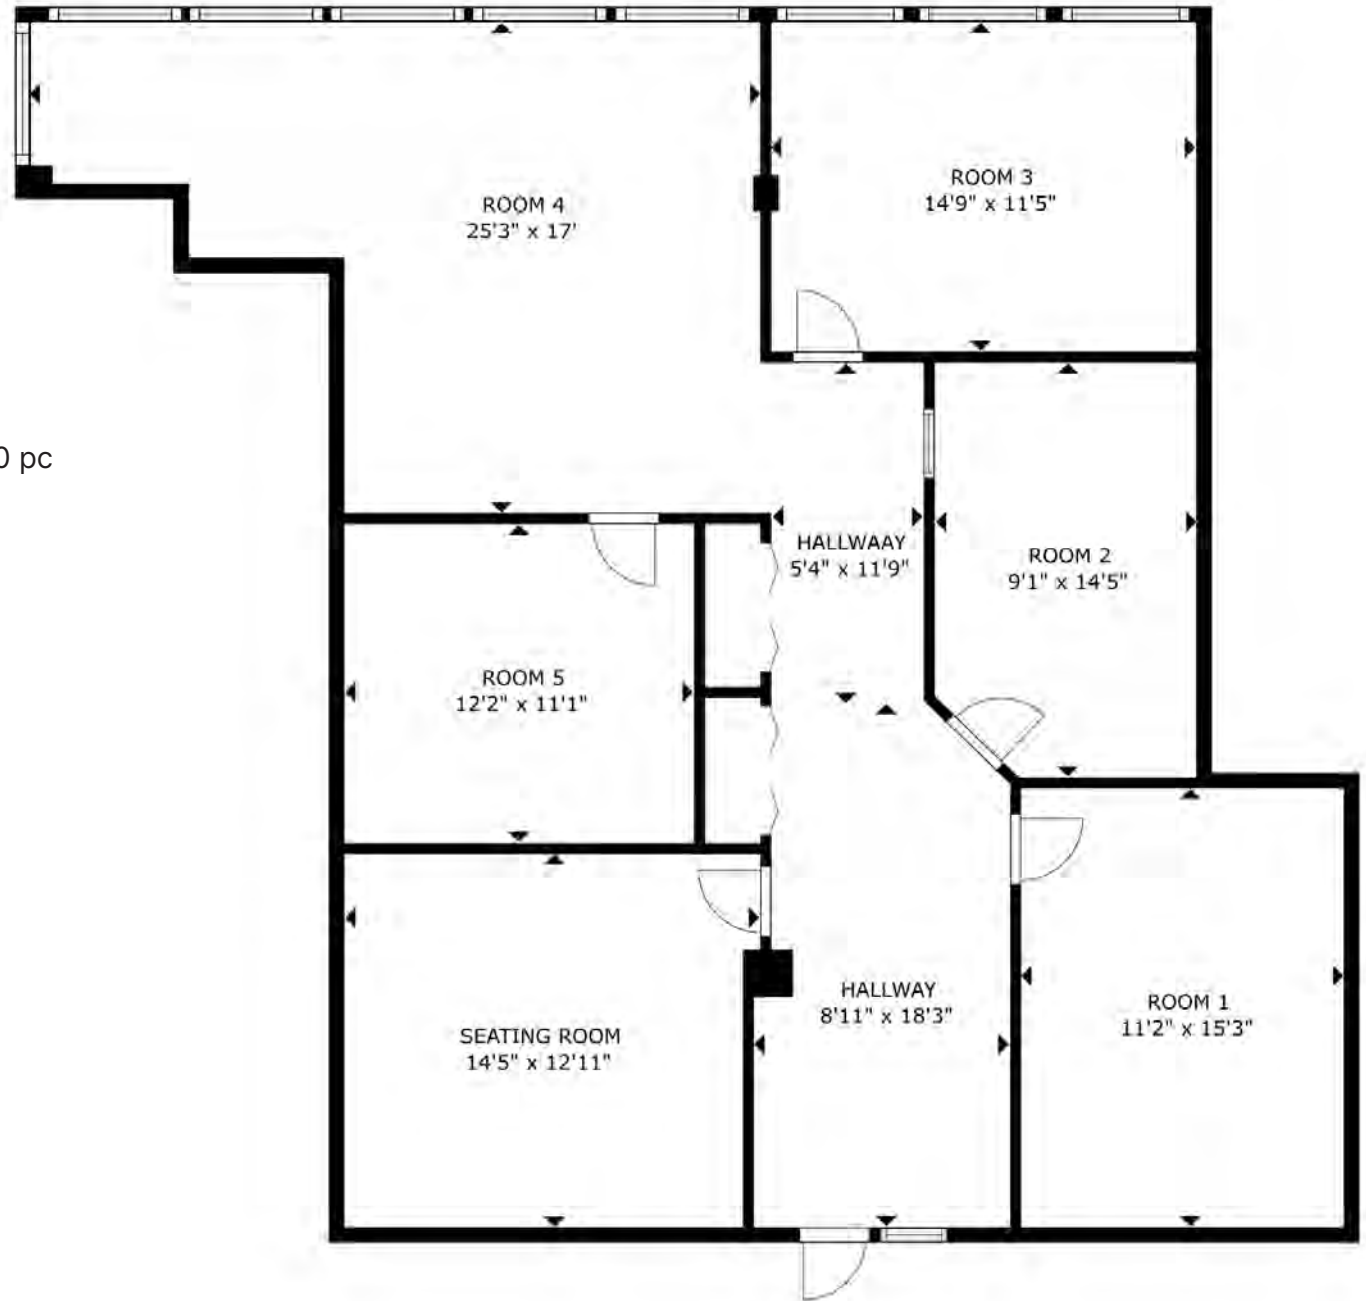

**Espace commercial et bureau à louer | Commercial and Office Space for rent**  
**6400 boulevard Taschereau, Brossard**

**PLAN LOCAL 108**  
PLAN LOCAL 108

RDC - Espace commercial ..... 6 077 pc  
Ground floor - Commercial space

**VISITE VIRTUELLE**

**PLAN LOCAL 201**  
PLAN LOCAL 201

Superficie bureau ..... 1 500 pc  
Office area

**VISITE VIRTUELLE**

**2<sup>E</sup> ÉTAGE - LOCAUX 203-204**  
**2<sup>ND</sup> FLOOR - LOCALS 203-204**