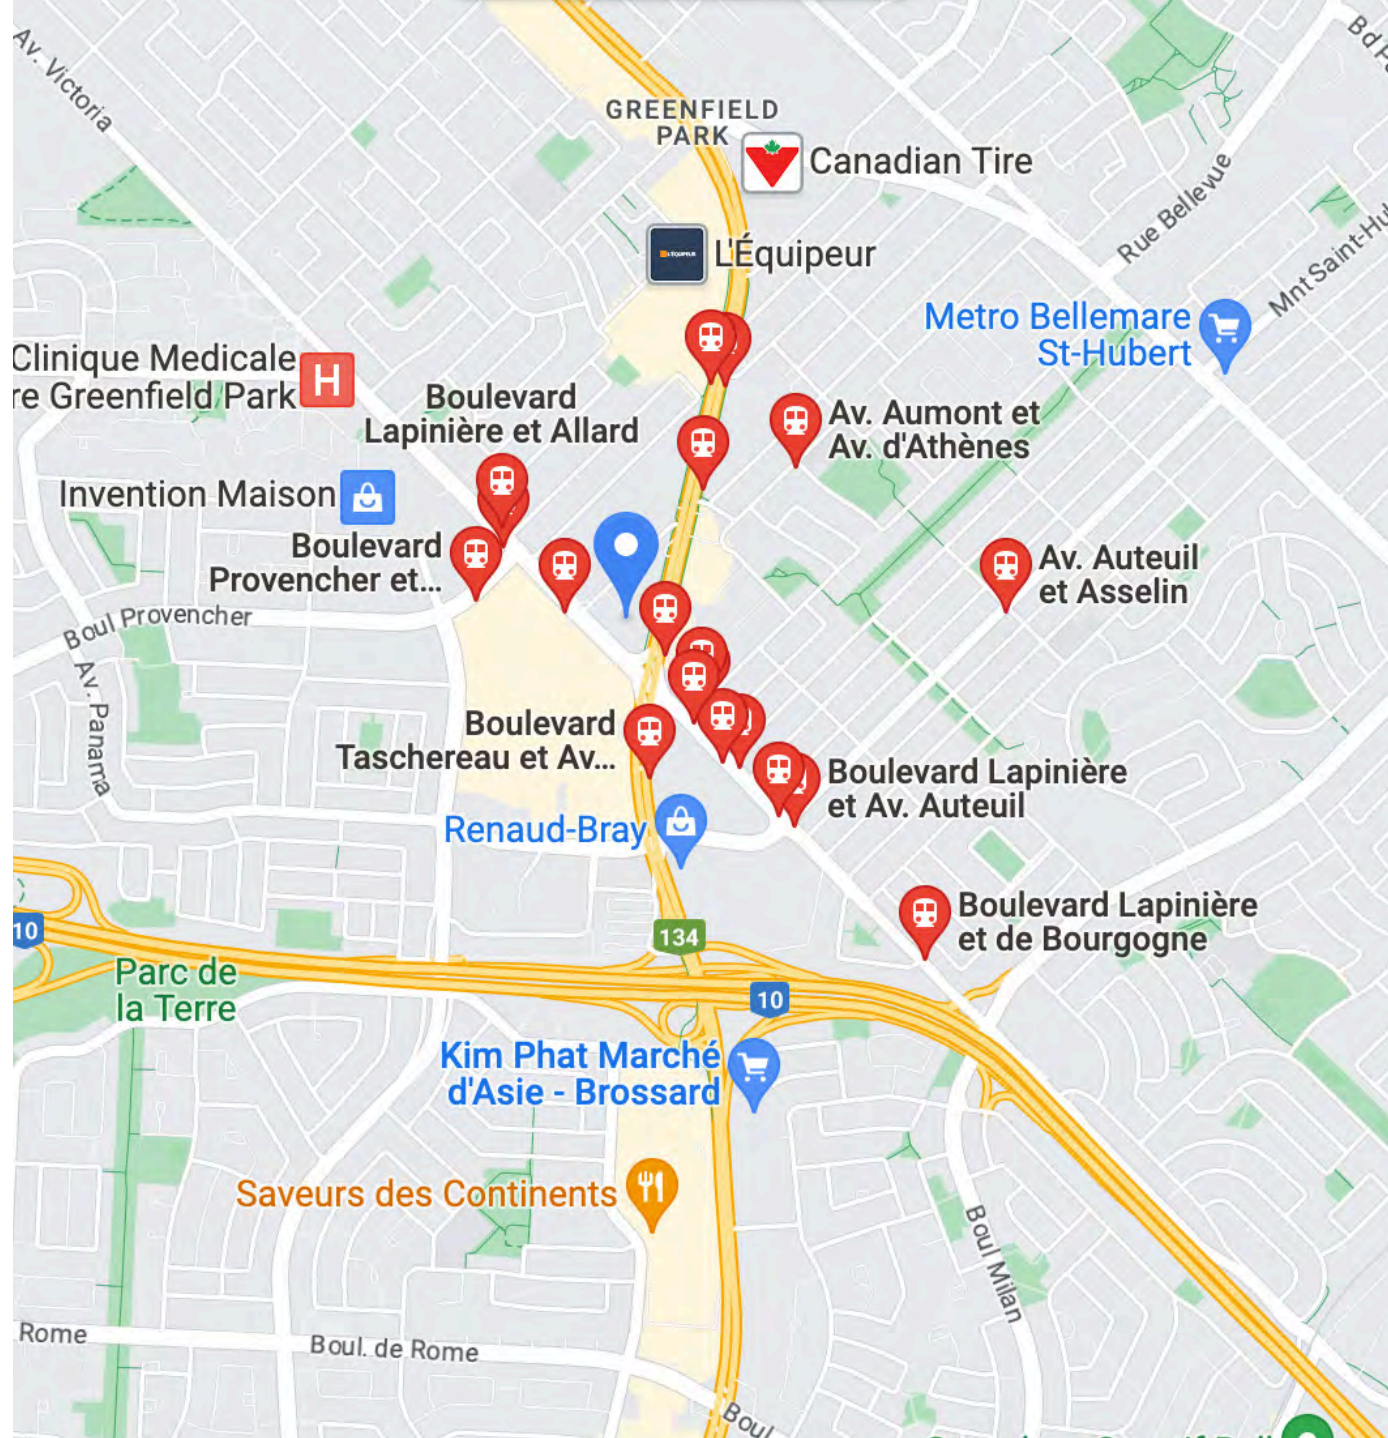

## FAITS SAILLANTS HIGHLIGHTS

- À proximité du Mail Champlain  
Near Mail Champlain
- À proximité du Terminus Panama  
Near the Panama Terminus
- Opportunité d'affaires  
Business opportunity
- Locataires : Eggsquis, Pacini, Zencas - Soins de santé  
Tenants : Eggsquis, Pacini, Zencas - Health treatments

Superficie bureau ..... 1 500 à 4 500 pc  
Office area

Renaud-Bray

Stationnement  
incitatif Panama

Mail Champlain

Boulevard Lapinière

TD Canada Trust

**Espace commercial et bureau à louer | Commercial and Office Space for rent**  
6400 boulevard Taschereau, Brossard

### • Ligne | Line

6 | 37 | 34 | 41 | 43 | 54 | 59 | 77 | 177  
604 | 606 | 650 | 664 | 670 | 694

À moins de 5 minutes de marche (350 m)  
Less than 5 minutes walk (350 m)

**Espace commercial et bureau à louer | Commercial and Office Space for rent**  
**6400 boulevard Taschereau, Brossard**