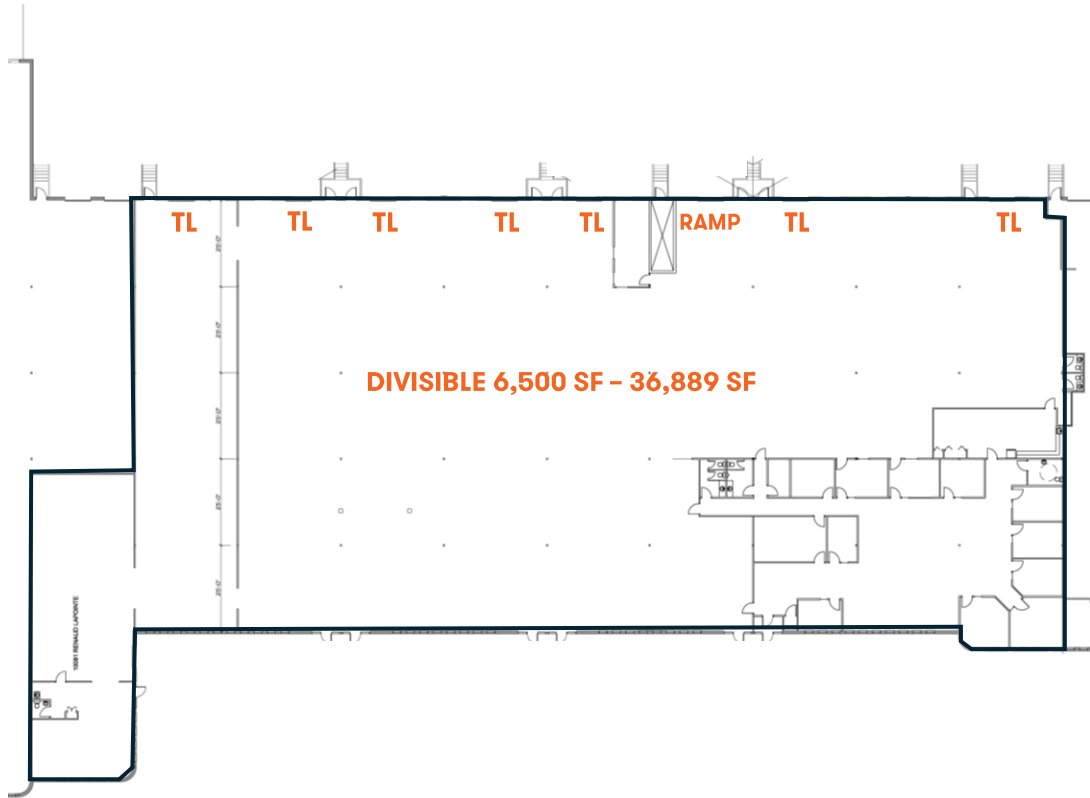

10001-10091 Renaude-Lapointe

Suites 1071-1081, Anjou, QC

- Disponible novembre 2026 / Available November, 2026
- Divisible 6 500 - 36 889 pi² / SF
- 18' Hauteur libre / clear height
- 7 quais de chargement / truck-level doors
- 1 rampe / ramp

Plan de L'espace / Unit Plan

Superficie totale / Available area:	Expédition / Shipping:	Hauteur libre / Clear height:
6 500 - 36 889 pi ² / SF	7 QC / TL 1 rampe / ramp	18'
Disponibilité / Availability:	Taux demandé / Asking rate:	Loyer additionnel / Additional rent:
Novembre / November 2026	Contactez-nous / Contact us	Contactez-nous / Contact us