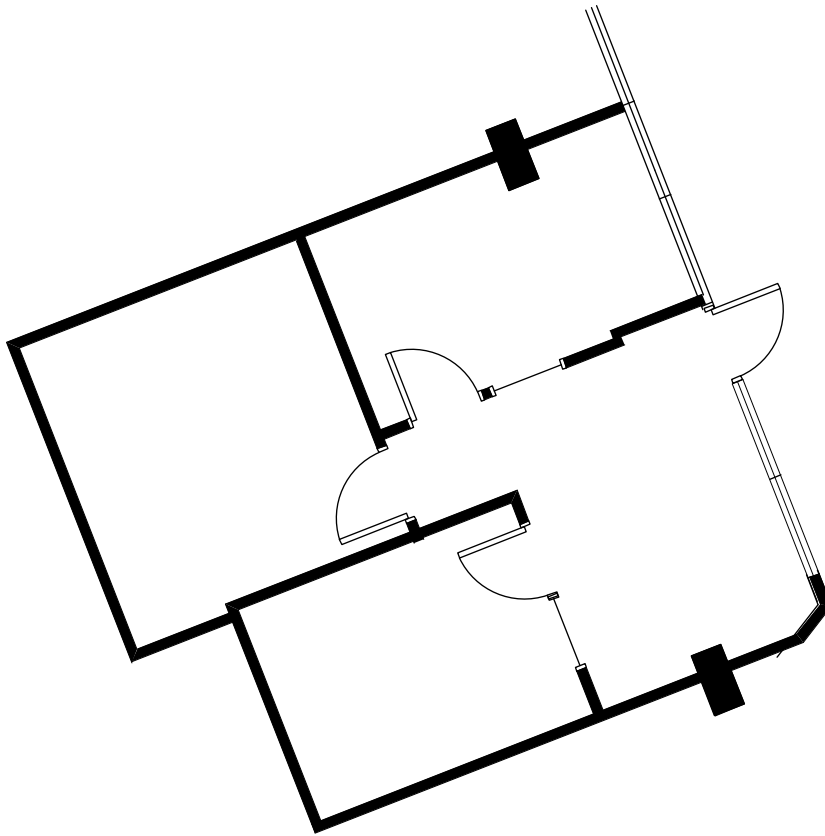

# ALAMO COMMONS

3201 Danville Boulevard

Alamo, Ca 94507

**BUILDING 2 - FLOOR 1**

**SUITE 178**

708 RSF

**KEY PLAN - BLDG 2 FLR 1**