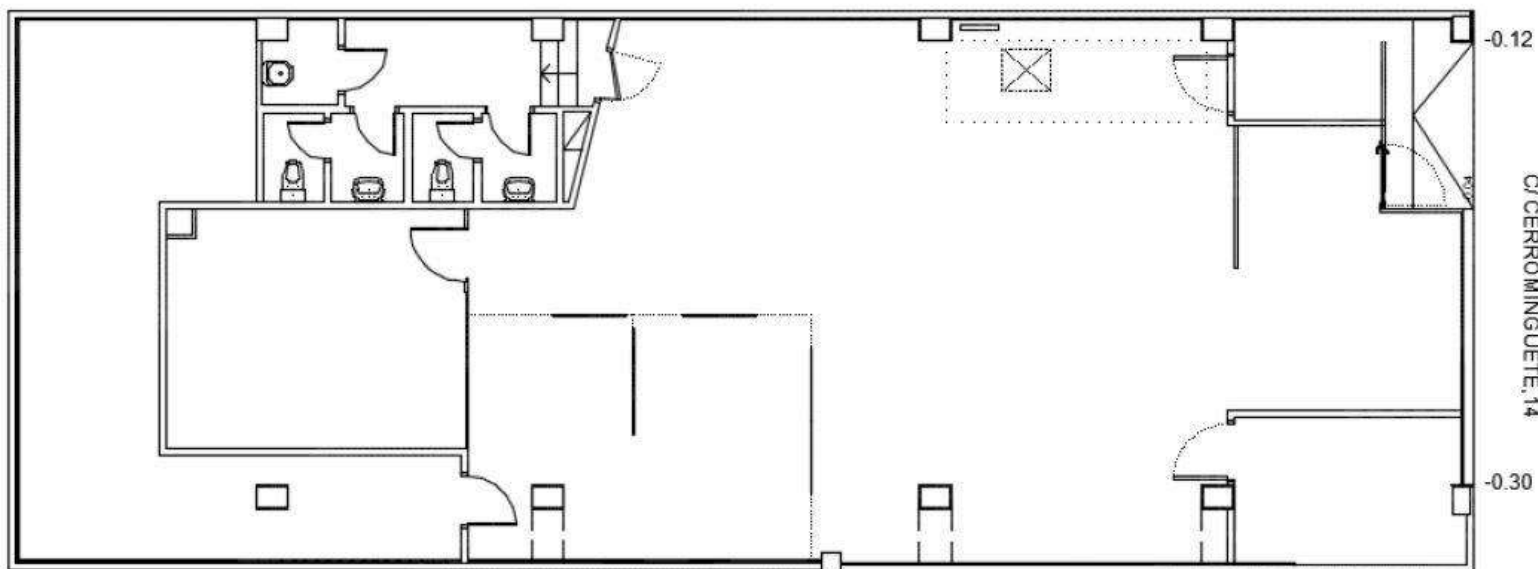

PLANTA SOTANO

-0.12

-0.30

C/CERROMINGUETE, 14