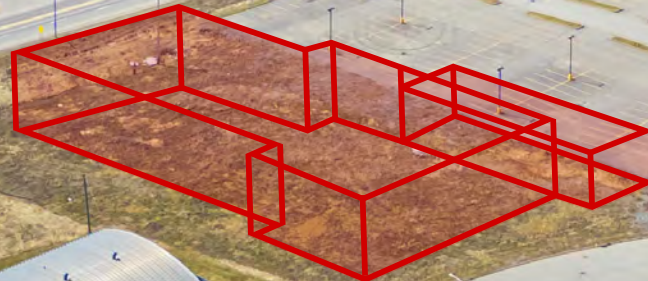

NOUVEAU BÂTIMENT COMMERCIAL / BUREAU
COMMERCIAL / OFFICE NEW BUILDING

200 rue Commerciale · Donnacona (QC)

MATHIEU TESSIER
Courtier immobilier | Real Estate Broker

(438) 388-9151
info@mathieutessier.com