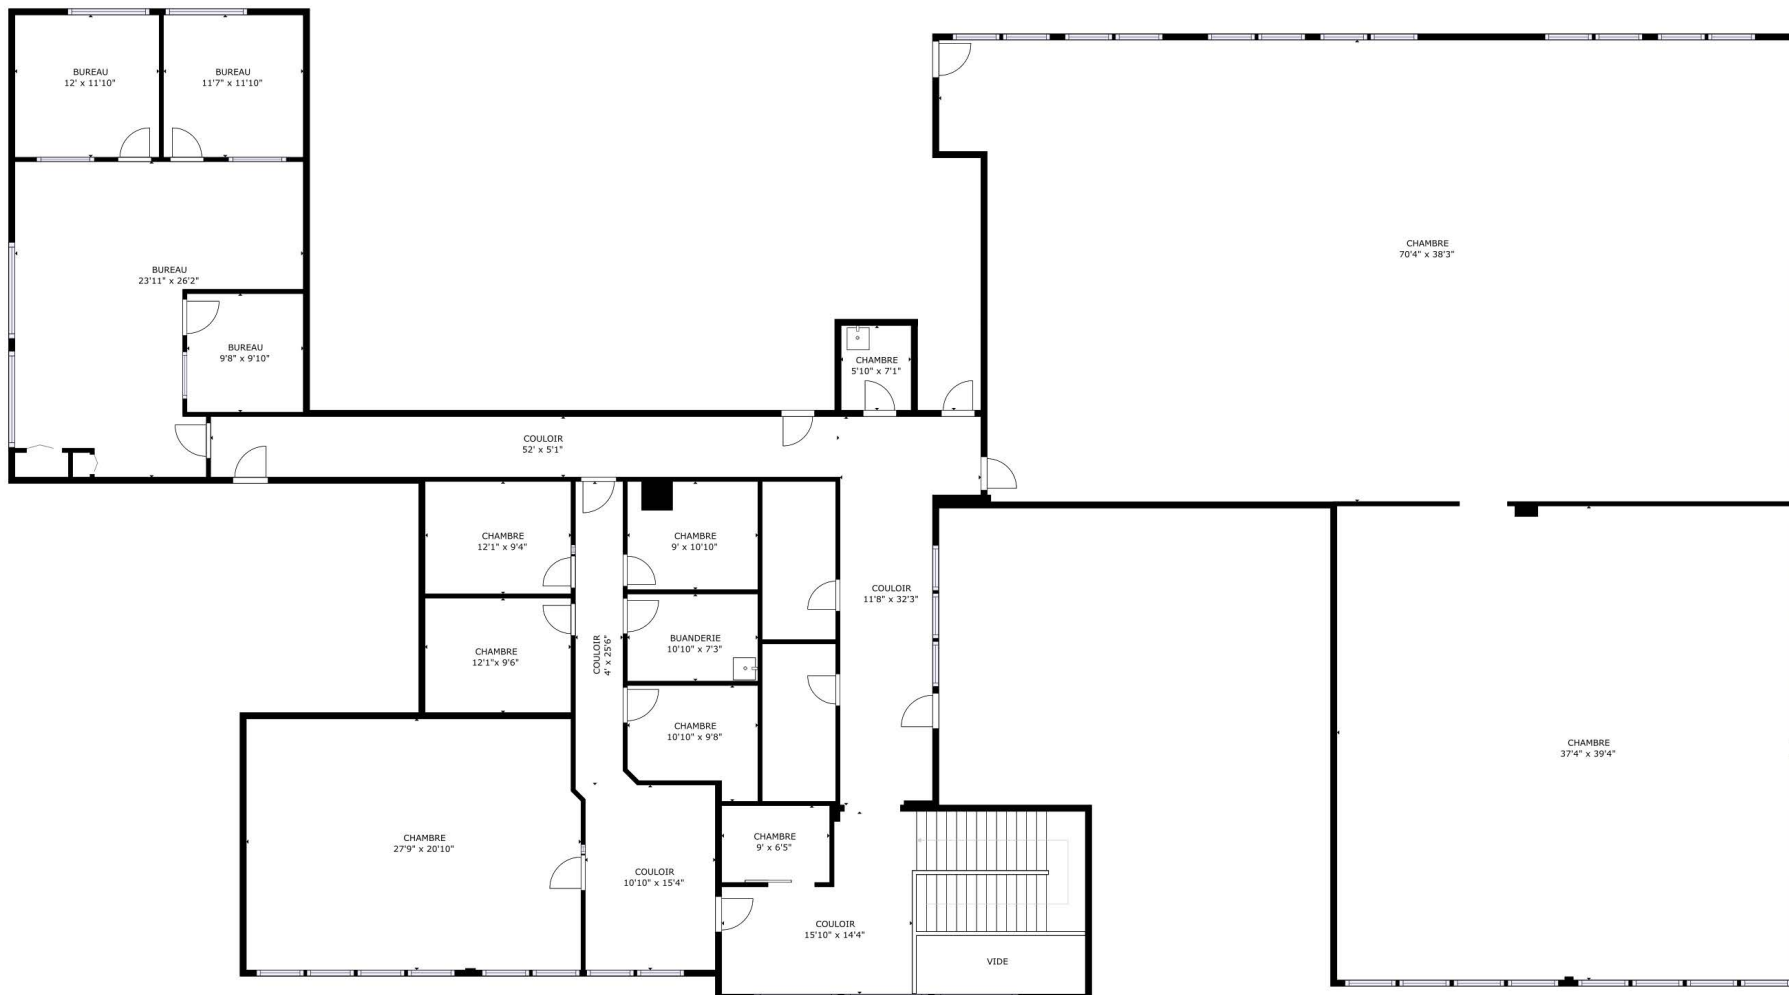

REZ-DE-CHAUSSÉE - PLAN

GROUND FLOOR - PLAN

VISITE VIRTUELLE

Nouveau bâtiment à construire | New construction project
200 rue Commerciale, Donnacona