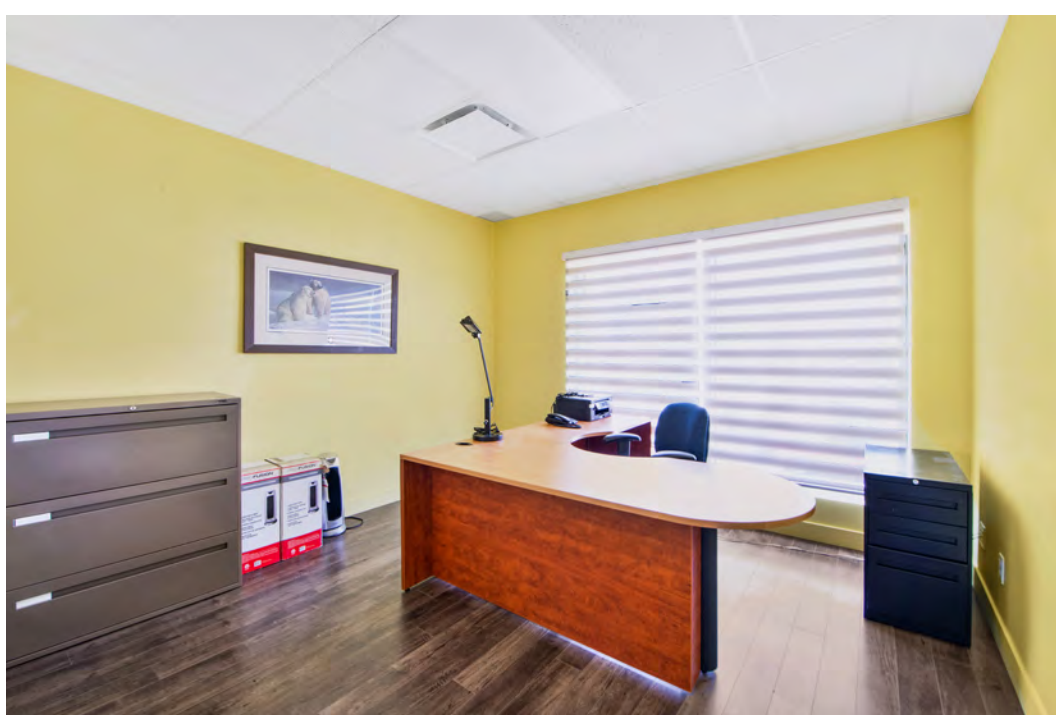

Nouveau bâtiment à construire | New construction project
200 rue Commerciale, Donnacona