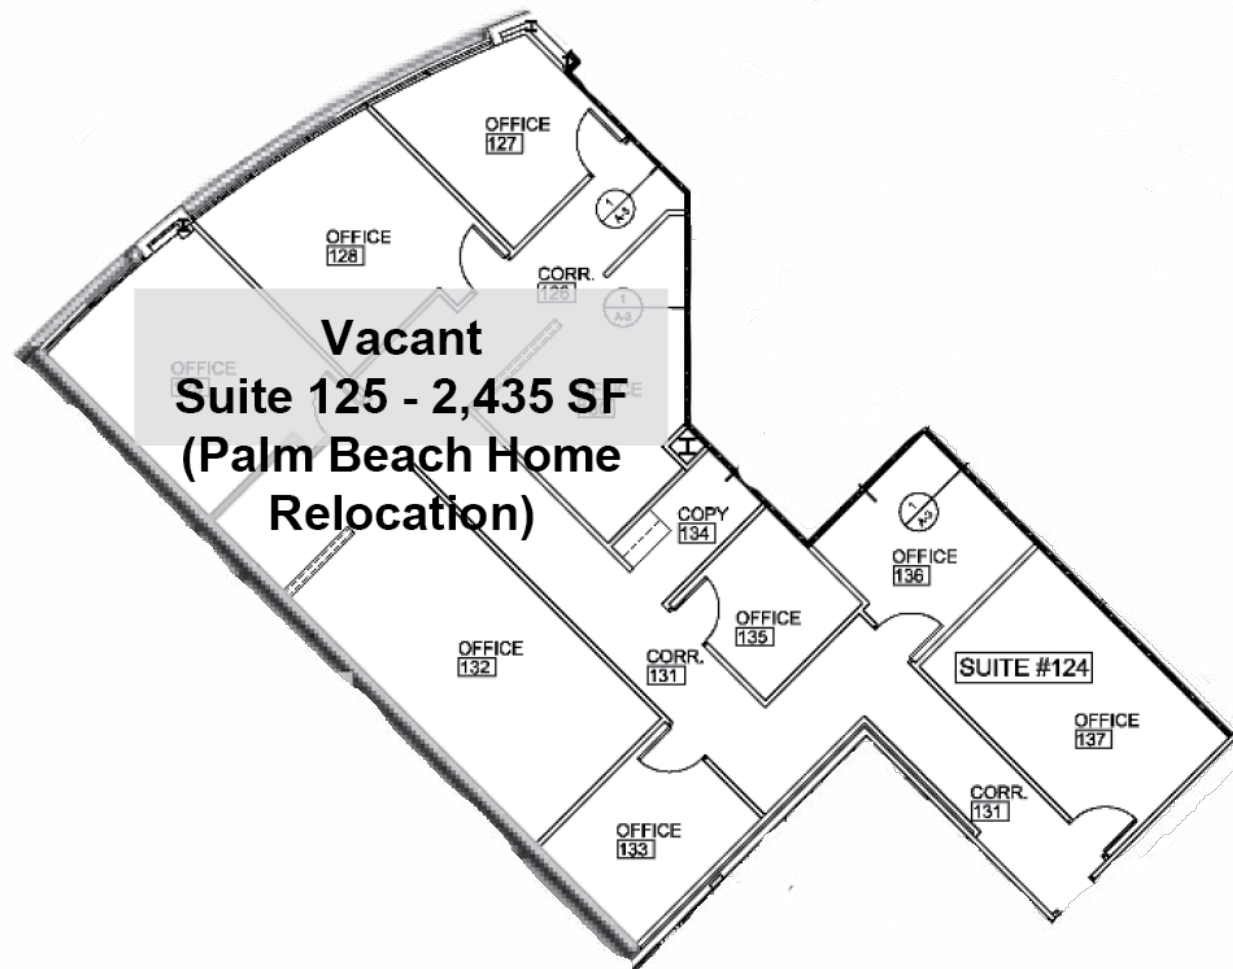

centrepark

1475 Centrepark Boulevard
West Palm Beach, FL 33401

Suite 125 - 2,435 SF

John Criddle
+1 561 283 5176
john.criddle@cbre.com

Joe Freitas
+1 561 512 8844
joe.freitas@cbre.com

Max Pawk
+1 561 393 1670
max.pawk@cbre.com

Nick Mulligan
+1 561 393 1680
nicholas.mulligan@cbre.com

CBRE