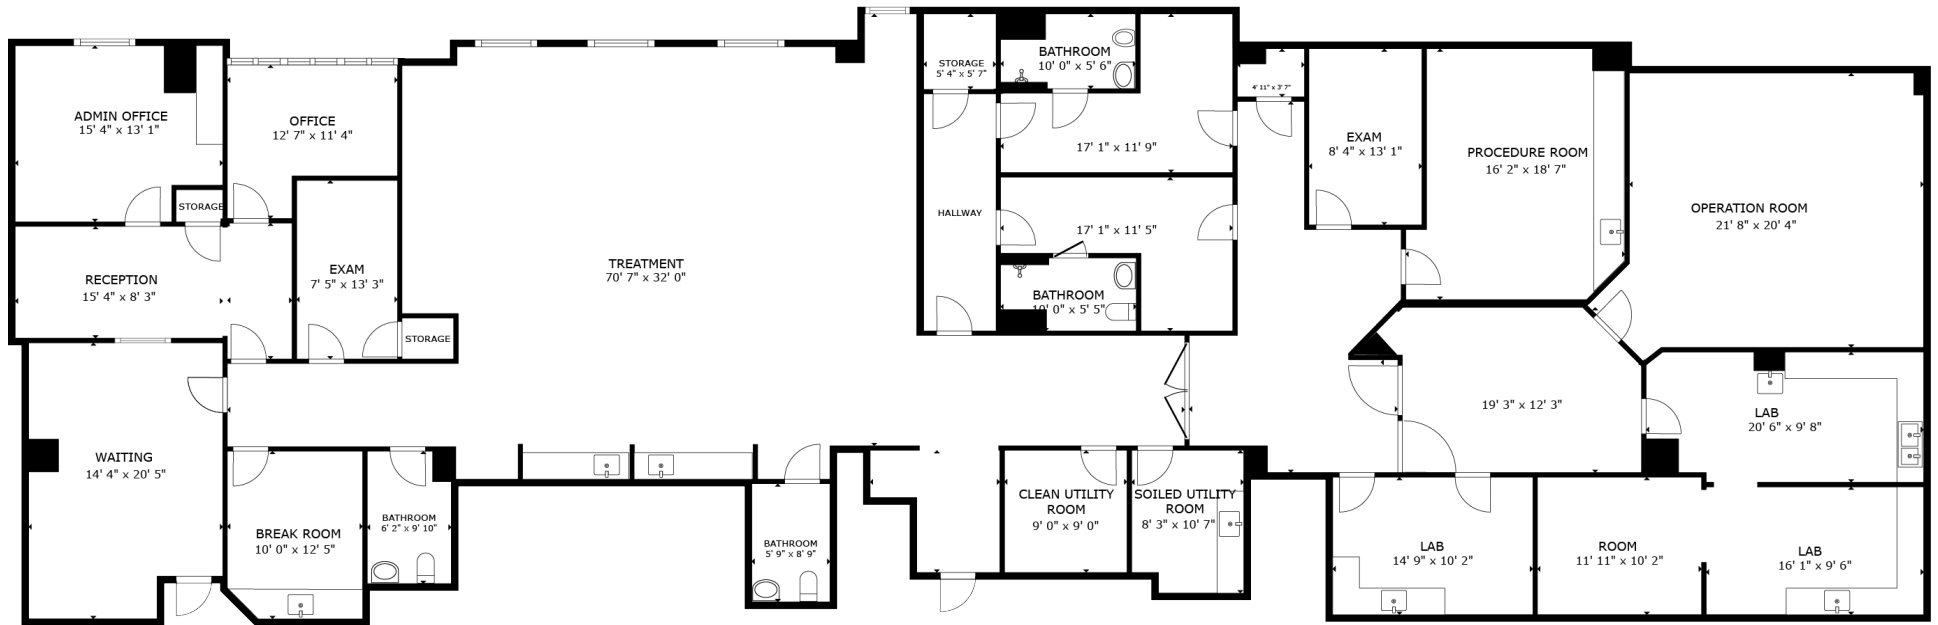

# Suite 315 | 6,311 RSF

Matthew Tomeo  
267 334 7070  
mtomeo@welltower.com