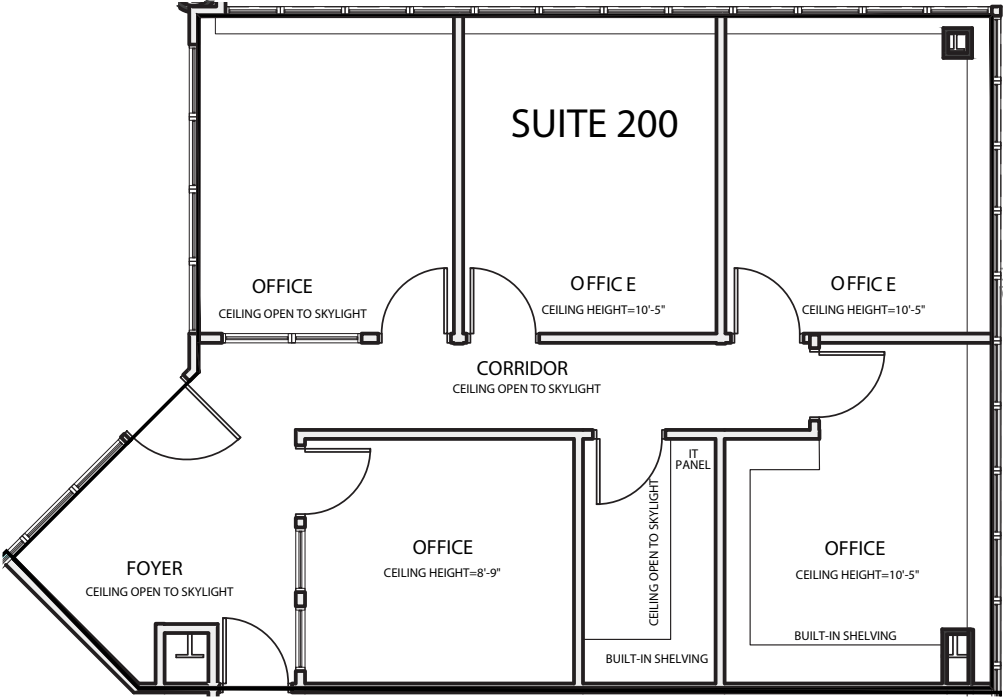

SUITE 200

1,436 SQUARE FEET

HEATHER LIST
(813) 340-9136 mobile
hlist@ciminelli.com

ATRIUM AT CLEARWATER
601 Cleveland St
Clearwater, FL 33755