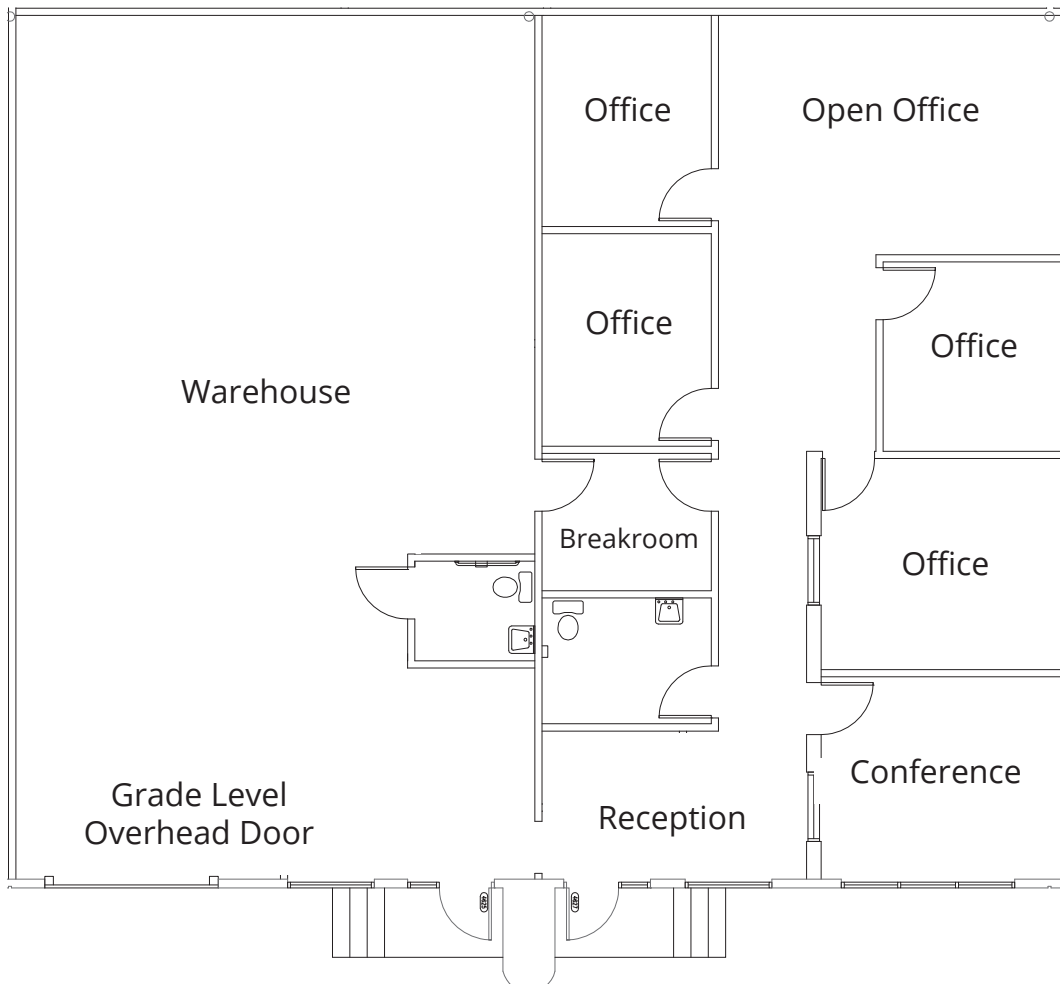

Floor Plan

4625 Parkbreeze Ct | 3,071± sf

**For further
information**

Lisa Bailey, SIOR
Principal
+1 407 440 6645
lisa.bailey@avisonyoung.com

avisonyoung.com