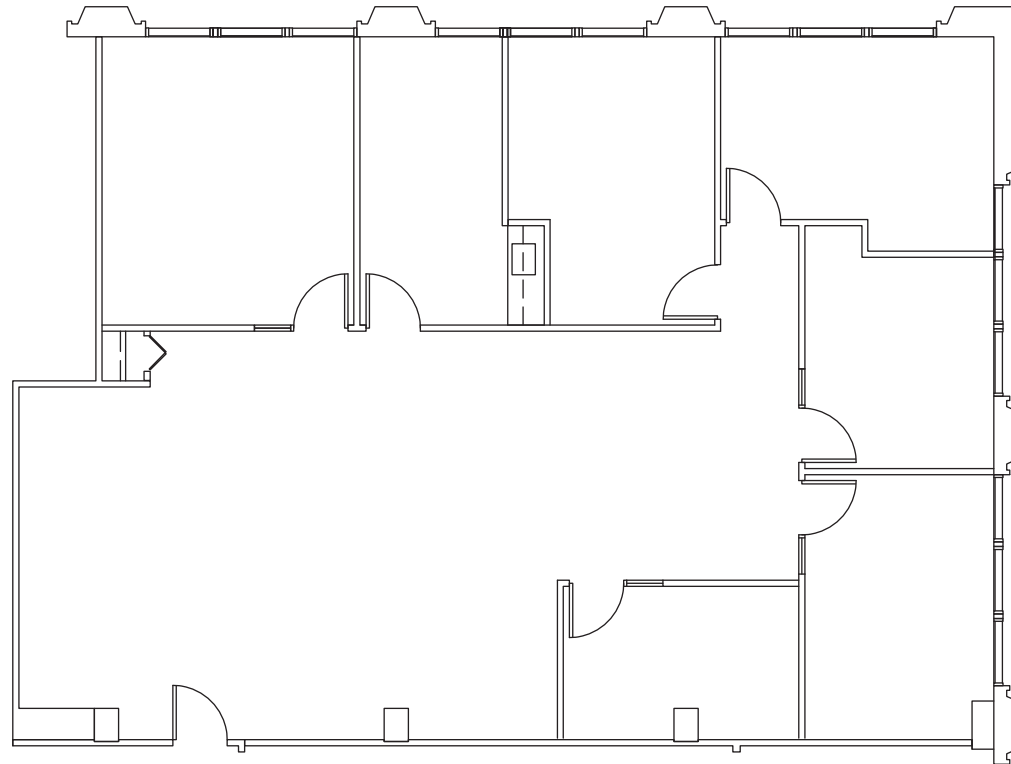

## AVAILABILITIES

**FLOOR 4 | ±2,368 s.f.**

**Suite 480**

**Available now**

Floor Plan Key

Tim Grant  
T +1 650 480 2124  
CA RE License -00674597  
tim.grant@jll.com

Clarke Funkhouser  
T +1 650 480 2042  
CA RE License -01252763  
clarke.funkhouser@jll.com