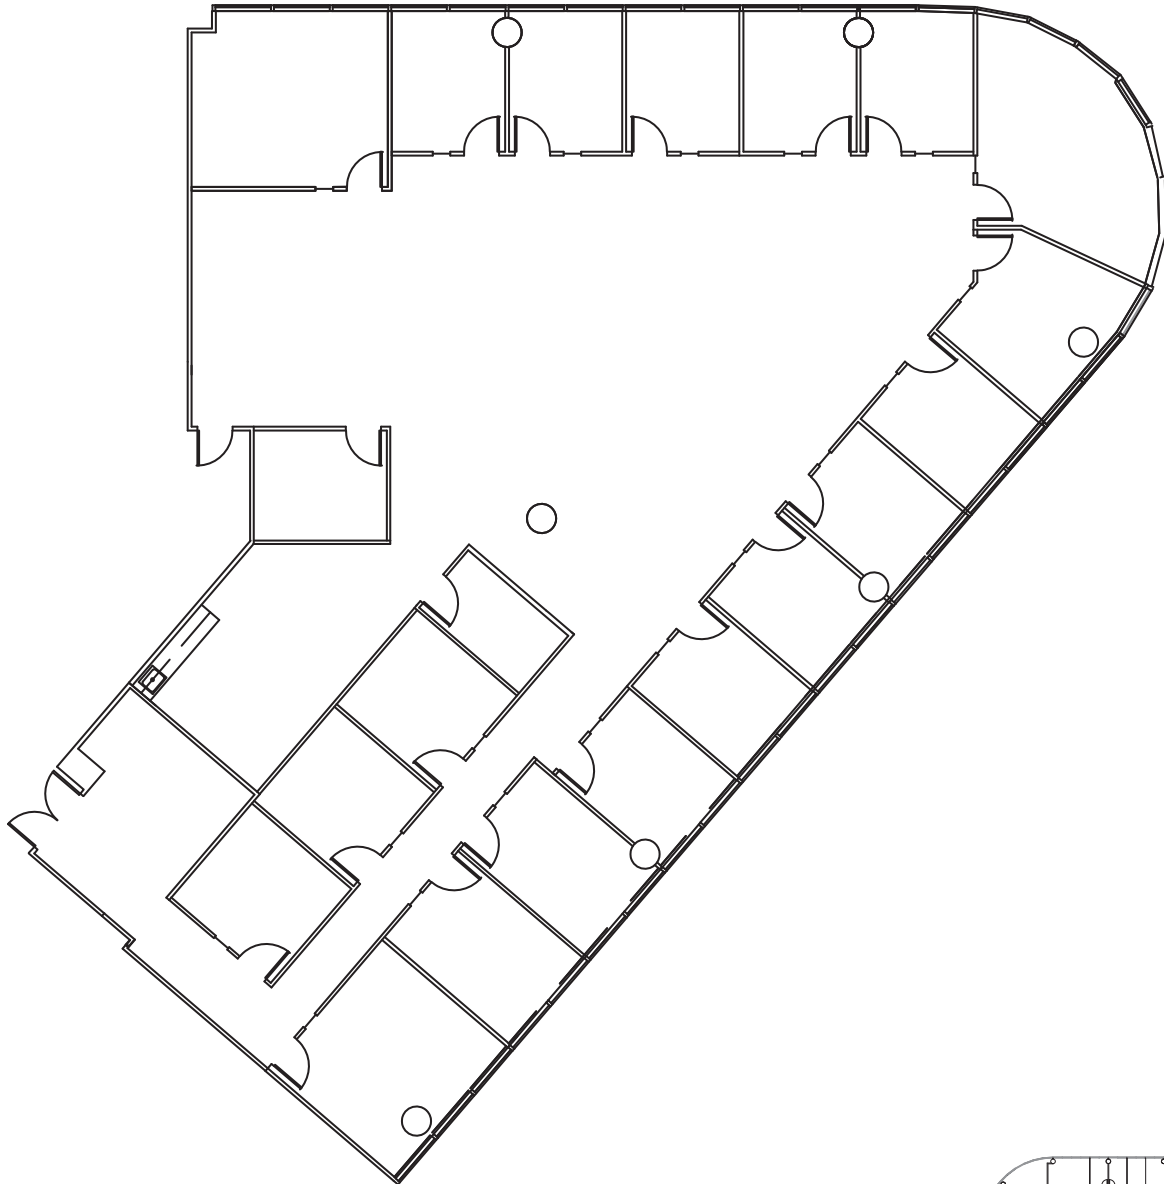

1715 N. WESTSHORE
WESTSHORE CENTER

Suite 320 – 6,806 SF

CONTACT US:

BARRY HANERFELD
Senior Vice President
+1 813 334 7561
barry.hanerfeld@cbre.com

MOLLY MOLLOY CATLETT
Vice President
+1 813 273 8465
mollymolloy.catlett@cbre.com