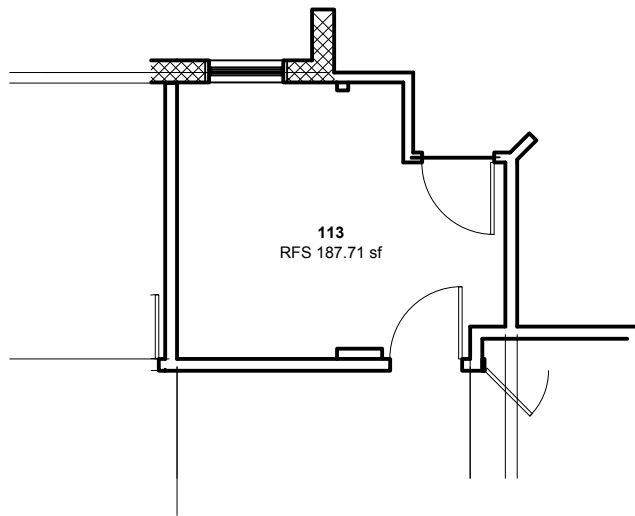

1

SUITE 113

SCALE: 1/8" = 1'-0"

1033 GAYLEY AVE.