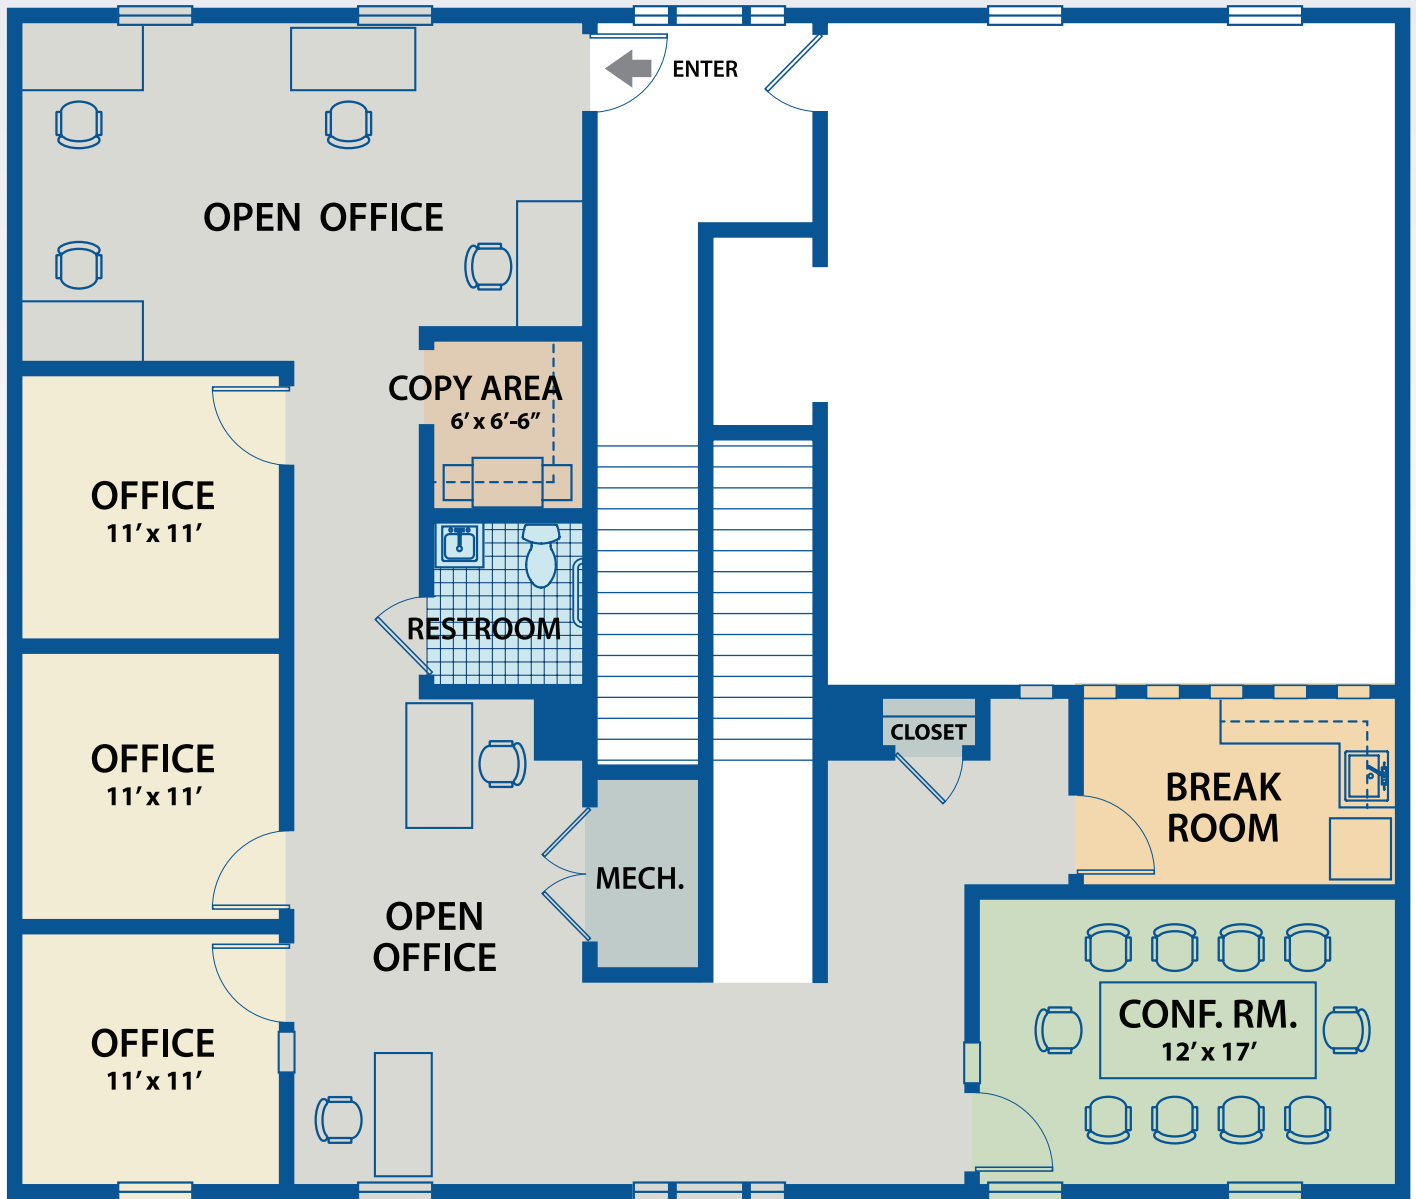

Suite 121 • 1,650 Sq. Ft.

**HERITAGE**  
EXECUTIVE CAMPUS  
MONTGOMERYVILLE

595 Bethlehem Pike (Route 309)  
Montgomeryville, PA 18936

Contact Situs Properties, Inc. • 215-886-9400 • [www.situsproperties.com](http://www.situsproperties.com)