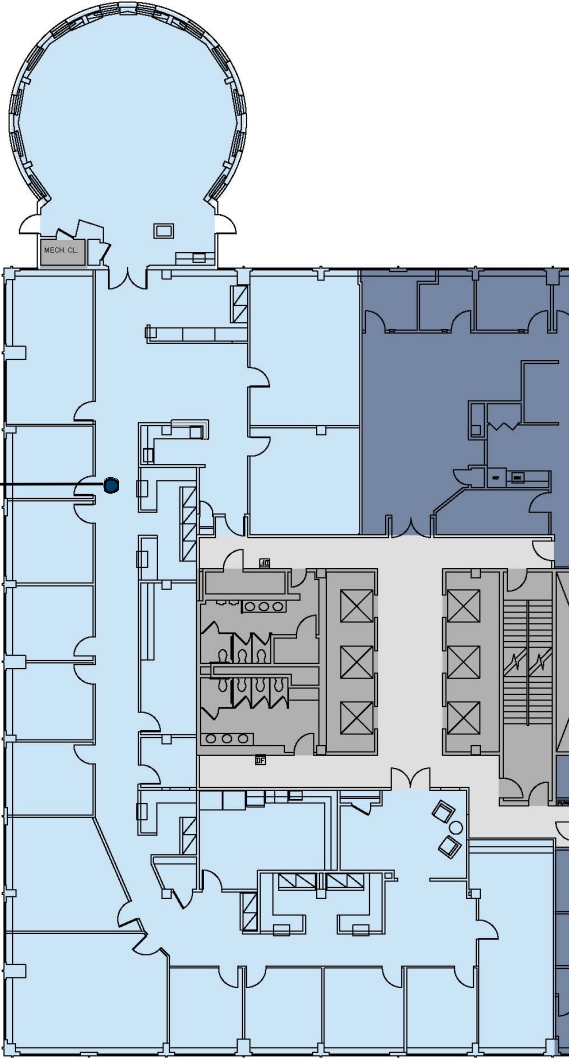

300 DELAWARE AVE

Wilmington, DE

SECOND FLOOR PLAN

SUITE 200
8,876 RSF

for more information : DENISE ROSS | 302.655.5943 | denise.ross@bdnreit.com

300 Delaware Ave, Suite 1630
Wilmington, DE 19801
www.brandywinerealty.com