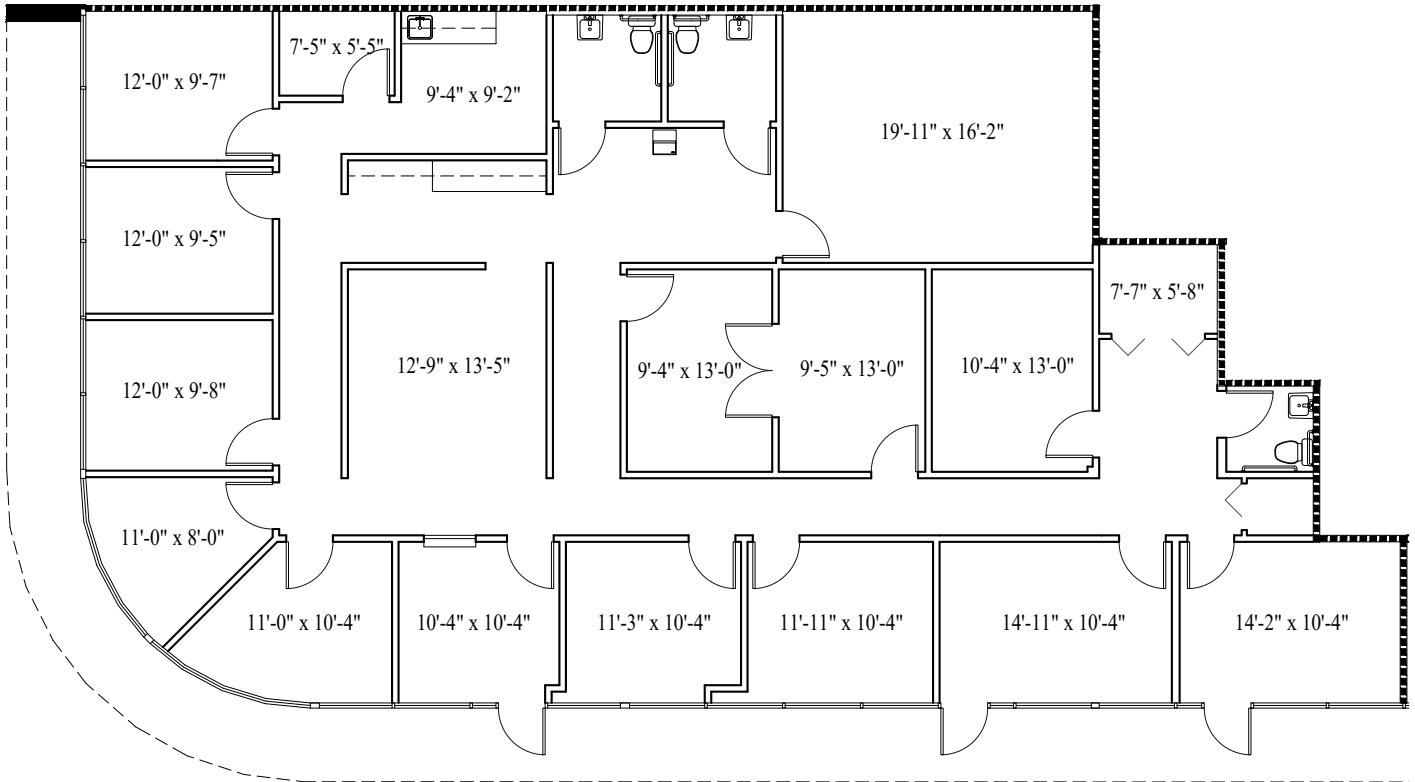

Hampton Oaks Business Park

5903-5909 Hampton Oaks Pkwy., Tampa FL 33610

3,803 SF

Suite 5909-D

Hans Kaunath, CCIM

+1 813 387 1309

hans.kaunath@jll.com