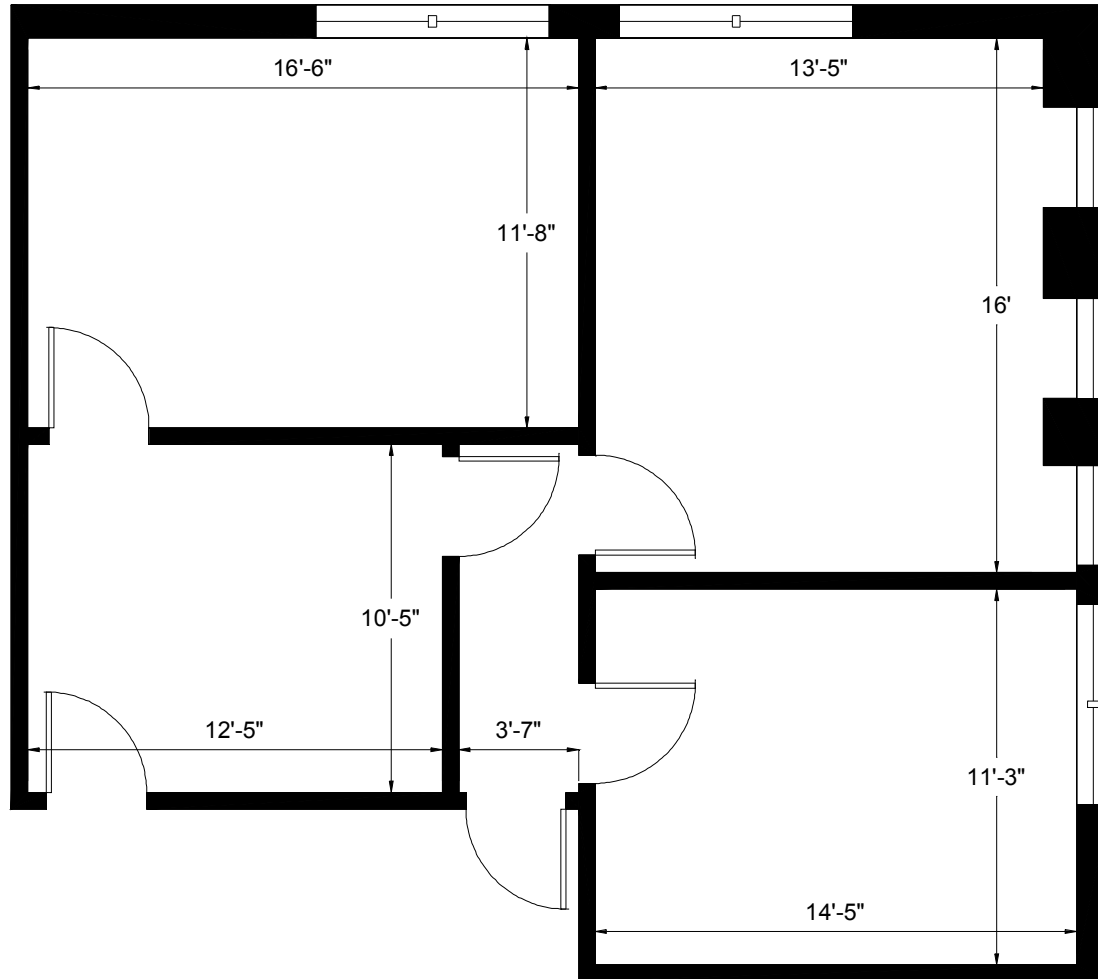

100 SOUTH DIXIE HWY.
SUITE 306

RENTABLE AREA - 1,015 SQ.FT.