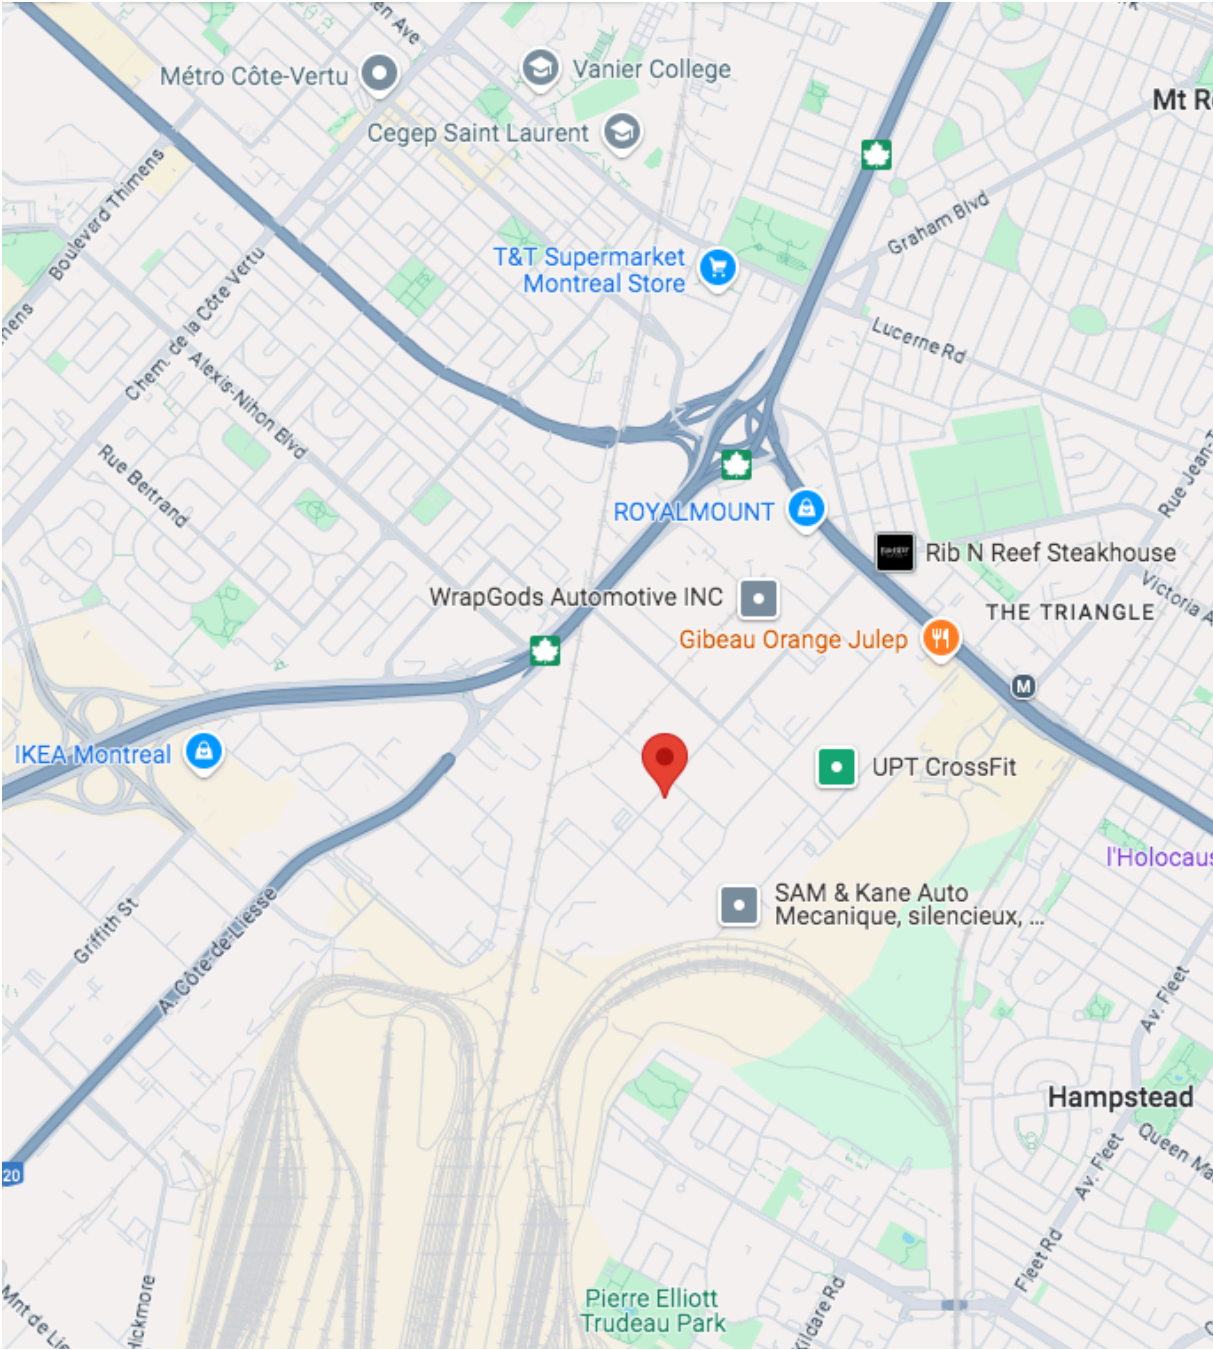

Loyer demandé (pi²)
Asking rent (sq.ft.) **\$ 24**

Disponibilité
Availability **IMMEDIATE**

À proximité
Close to **Highway 15, 40. 520
Decarie Boul., Royalmount**

5441 AV. ROYALMOUNT
MONTRÉAL, QC

5441 AV. ROYALMOUNT MONTREAL, QC