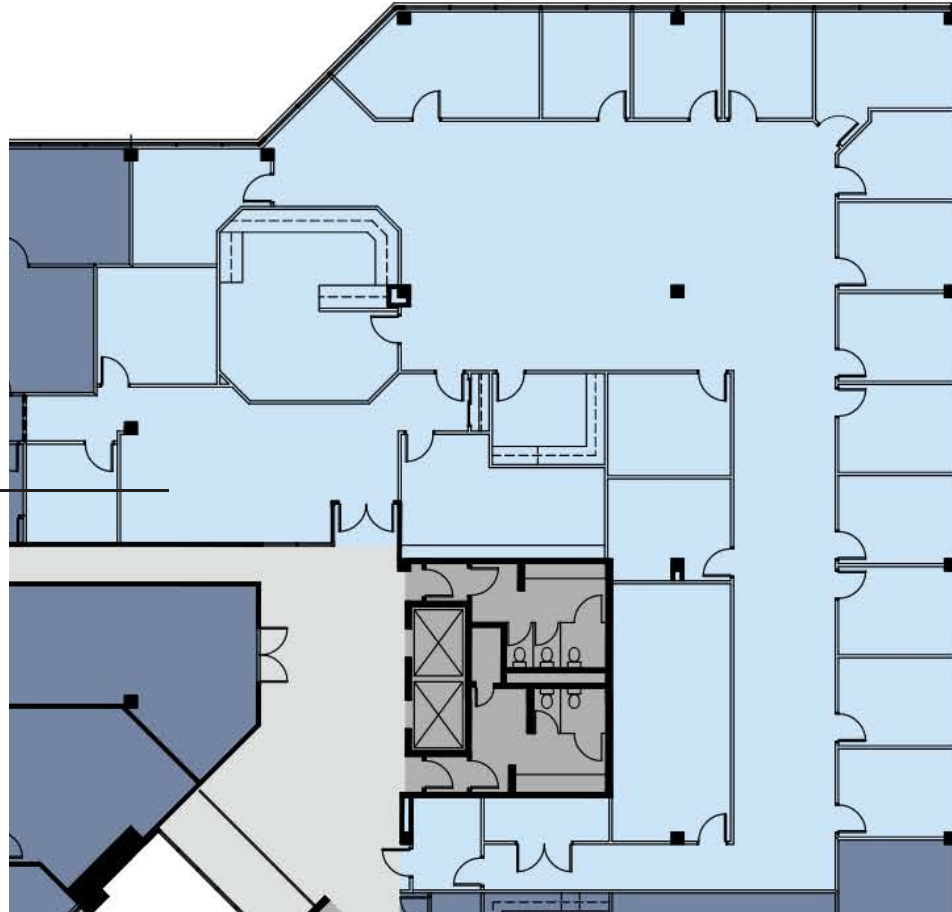

100 BERWYN PARK

850 Cassatt Rd, Berwyn, PA 19312

FLOOR 02 | SUITE 200

AVAILABLE
7,697 SF

KATHY SWEENEY-POGWIST

610-832-7743 | Kathy.Sweeney-Pogwist@bdnreit.com

SHANE MORRELL

610-832-5613 | Shane.Morrell@bdnreit.com