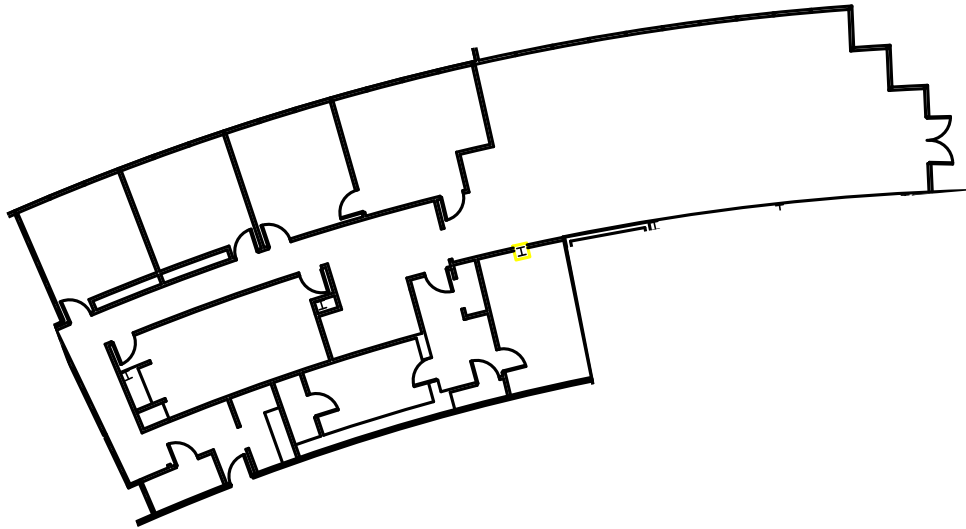

Suite 100

4,526 r.s.f.

Enterprise Park
4190 Belfort Road
Jacksonville, FL 32216

Michael Loftin
+1 904 559 3911
michael.loftin@am.jll.com

Jesse Shimp
+1 904 559 3910
jesse.shimp@am.jll.com