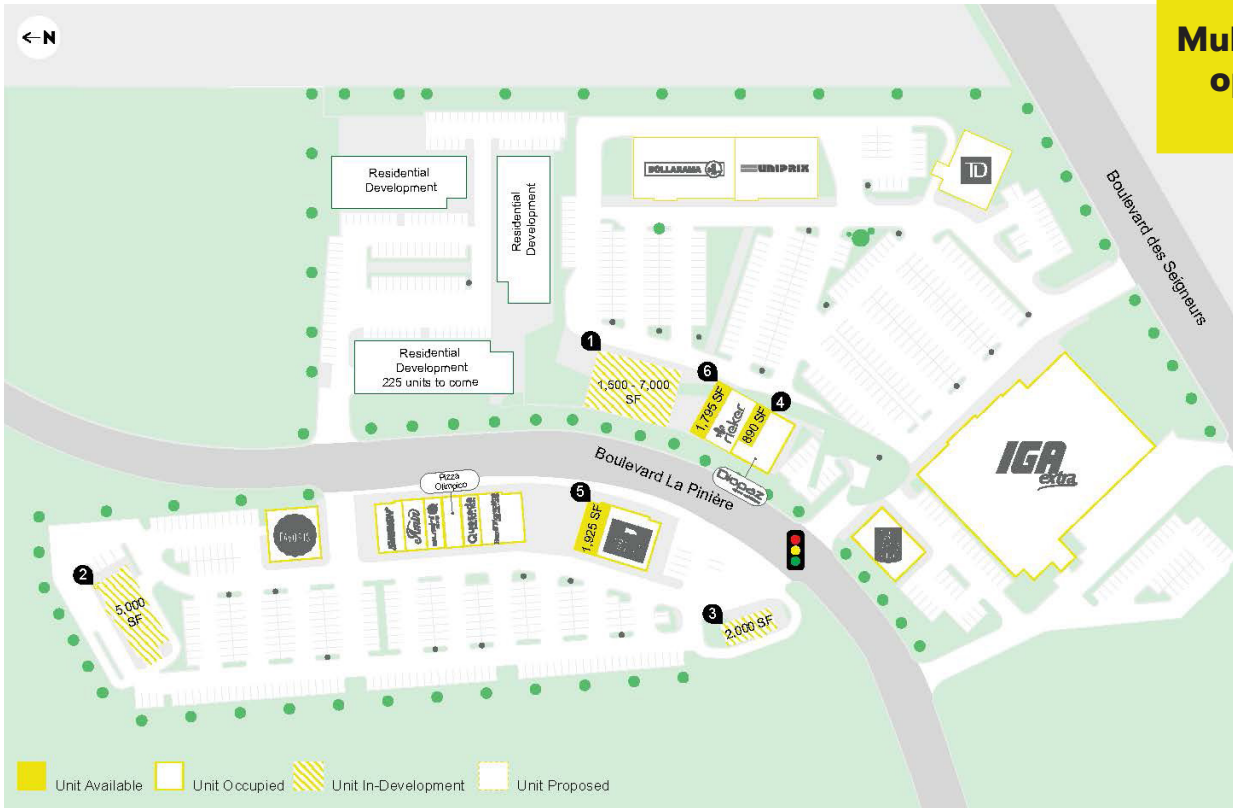

Promenades Terrebonne

2735-2810 boul. de la Pinière
Terrebonne, Québec

Opportunités commerciales multiples
Multiple business opportunities