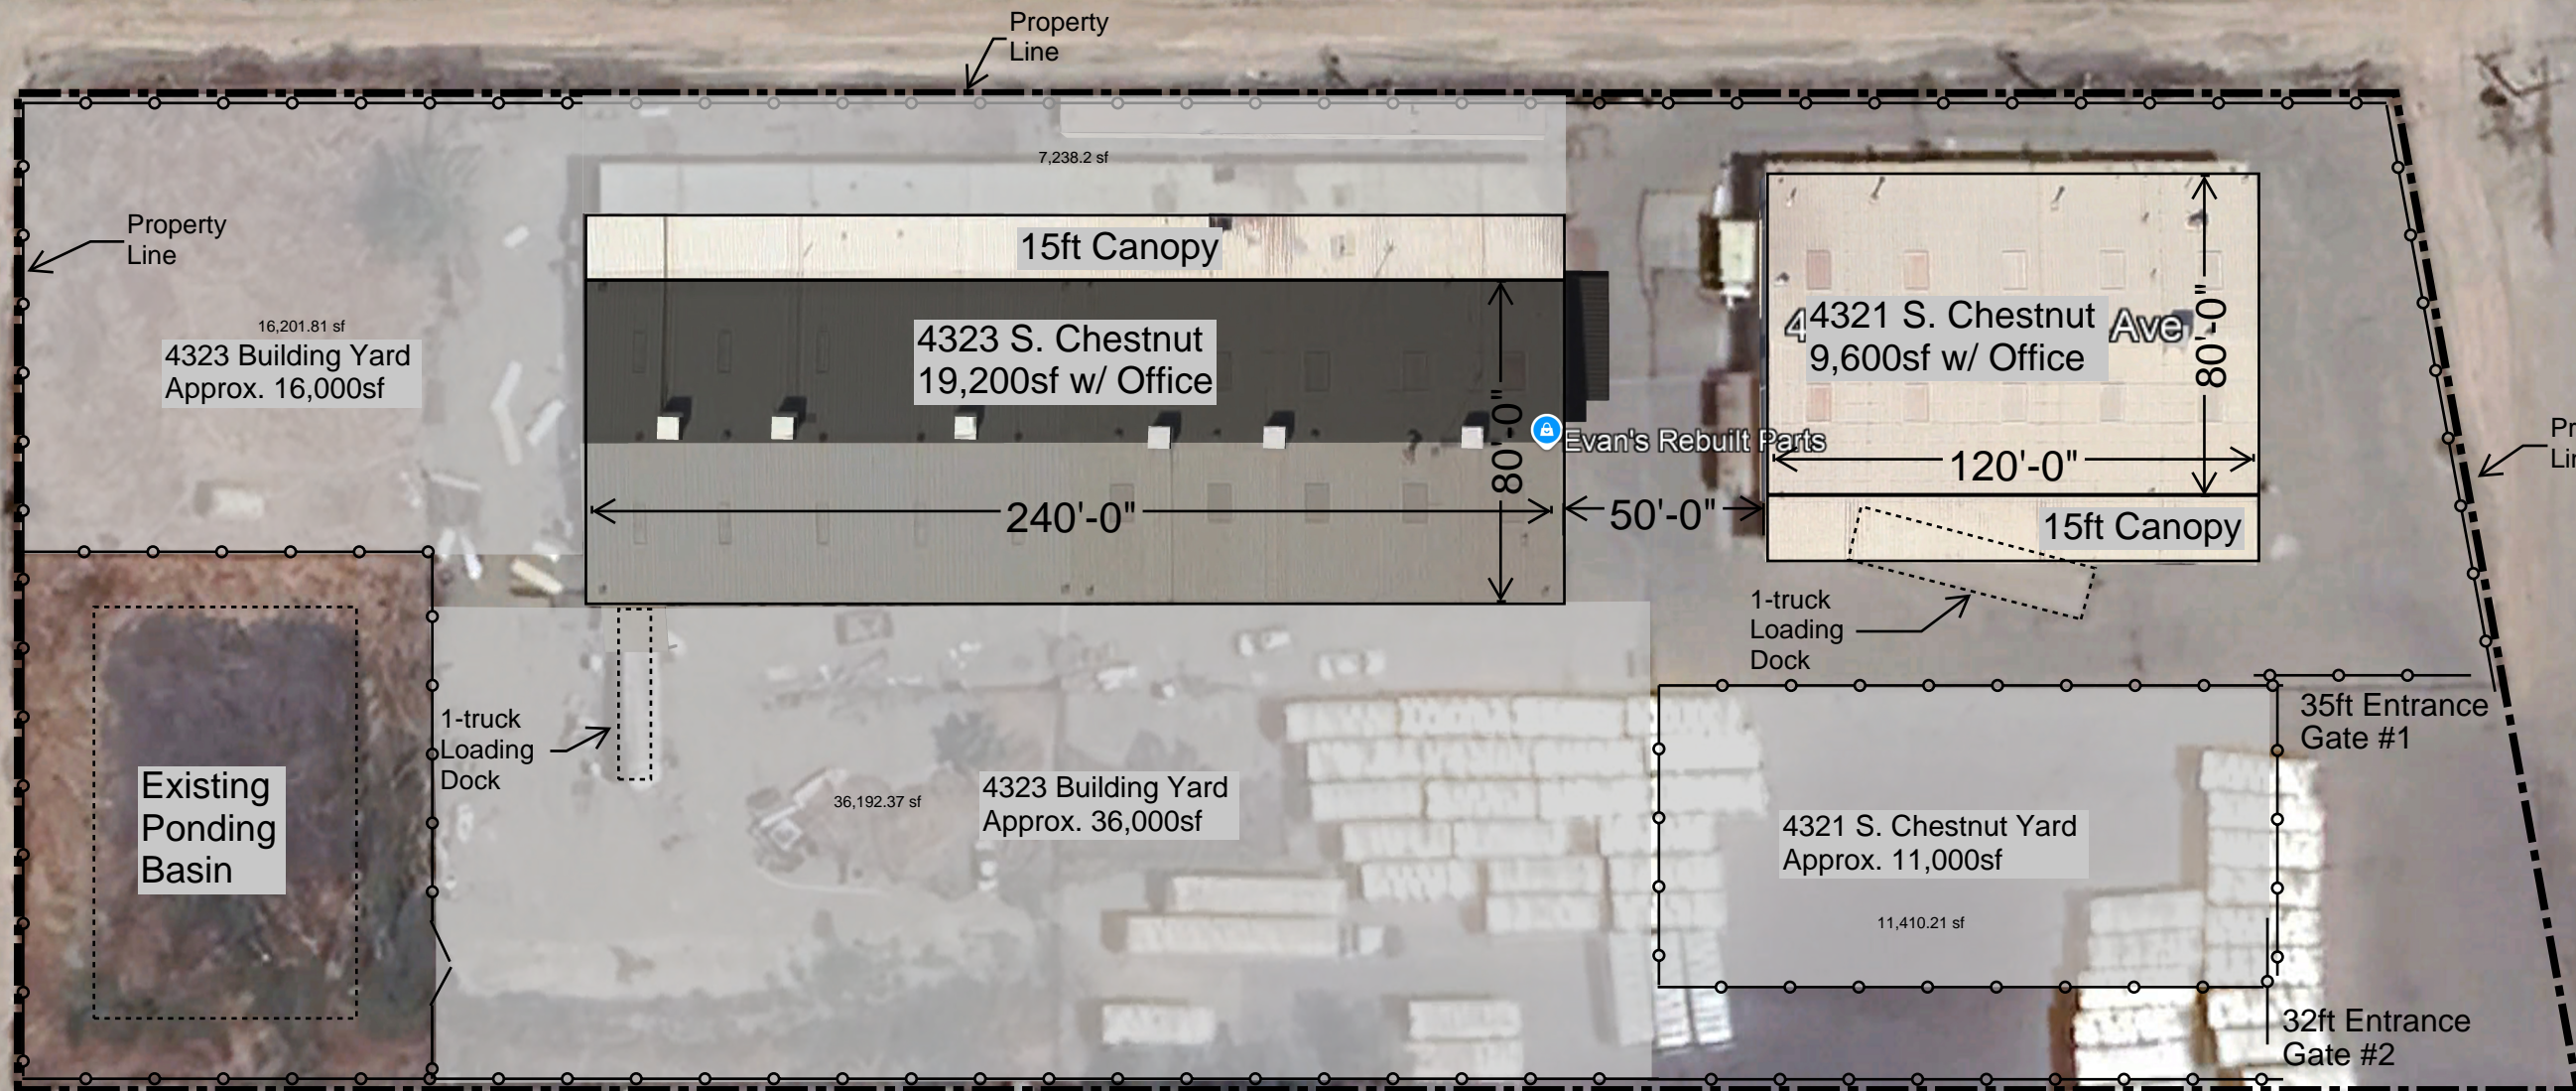

# 4321 S. Chestnut Ave.

Fresno, CA 93725

Legend

S Chestnut Ave

S Chestnut Ave

100 ft