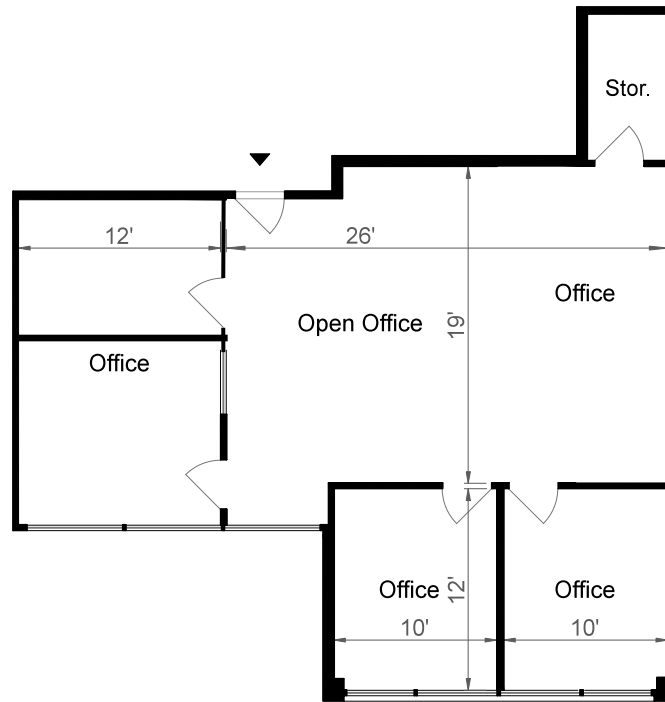

20980 REDWOOD ROAD | SUITE 205

CASTRO VALLEY, CA 94546

FLOOR PLAN