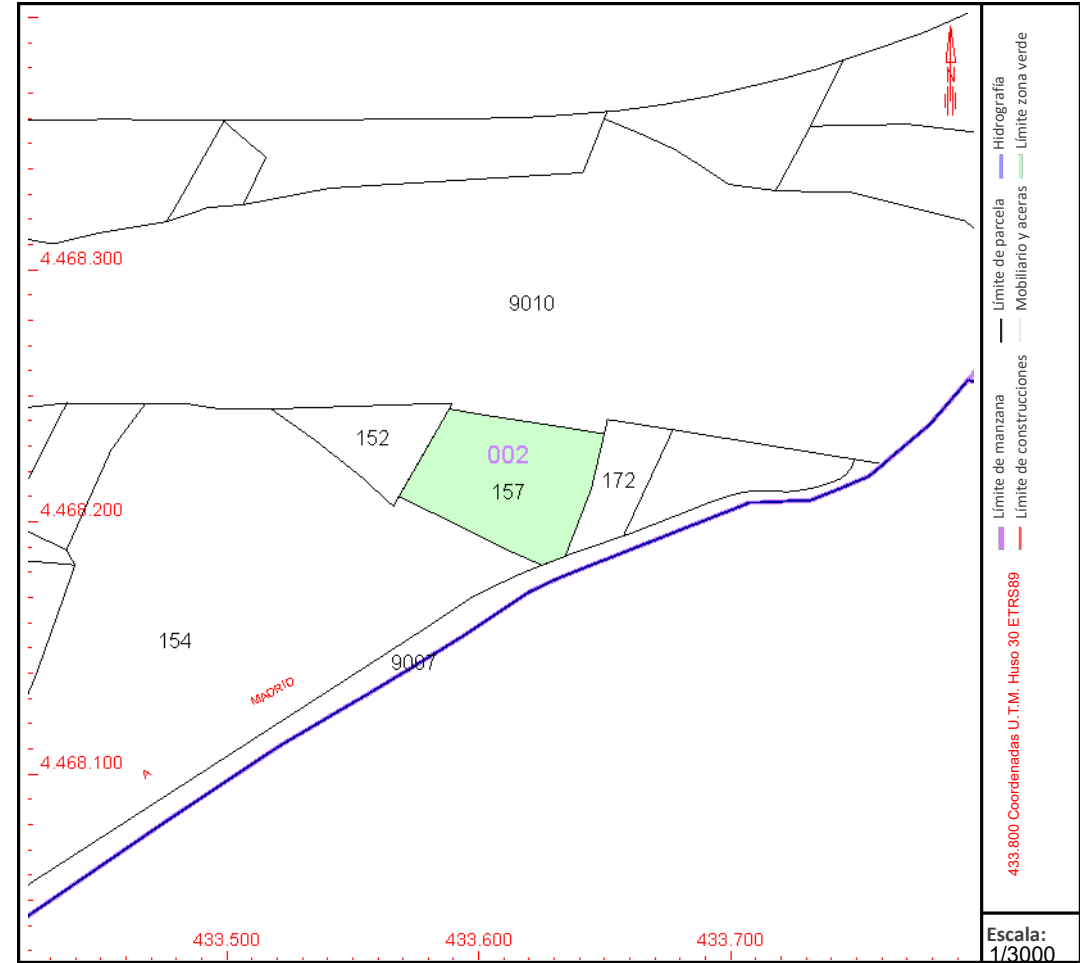

### Localización:

Polígono 2 Parcela 157

LAS PRESILLAS. MADRID [MADRID-LATINA] [MADRID]

Clase: RÚSTICO

Uso principal: Agrario

Superficie construida:

Año construcción:

### CULTIVO

Subparcela	Cultivo/aprovechamiento	Intensidad Productiva	Superficie m <sup>2</sup>
0	C- Labor o Labradío seco	01	3.229

## PARCELA

Superficie gráfica: 3.229 m2

Participación del inmueble: 100,00 %

Tipo:

Este documento no es una certificación catastral, pero sus datos pueden ser verificados a través del "Acceso a datos catastrales no protegidos de la SEC"