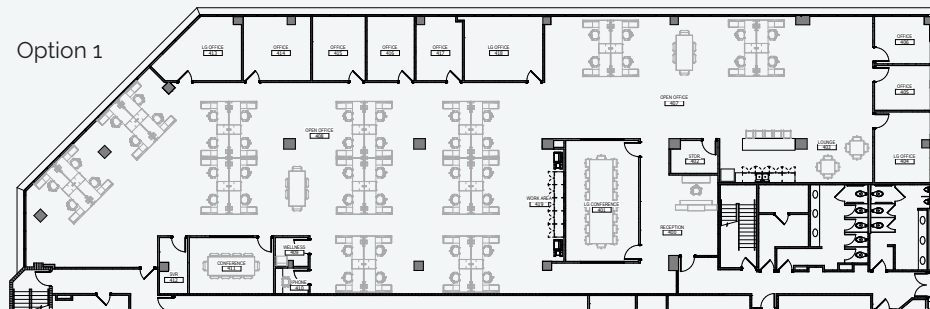

Suite 225: 11,040 RSF

Option to Demise

[Virtual Tour](#)

Space Plan Options

8,374 RSF

2,666 RSF

8,374 RSF

2,666 RSF