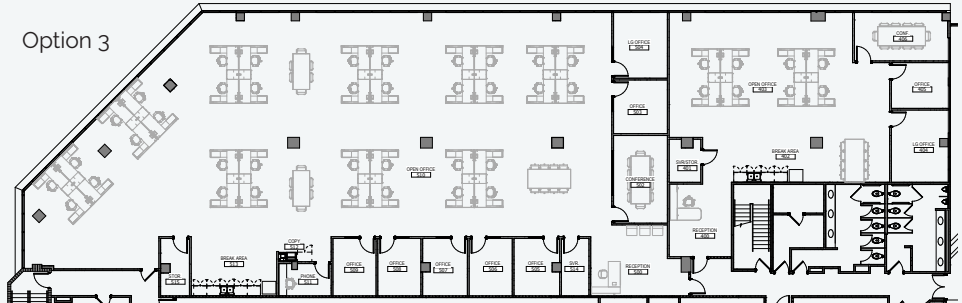

Suite 225: 11,040 RSF

Option to Demise

[Virtual Tour](#)

Space Plan Options

8,374 RSF

2,666 RSF

8,374 RSF

2,666 RSF