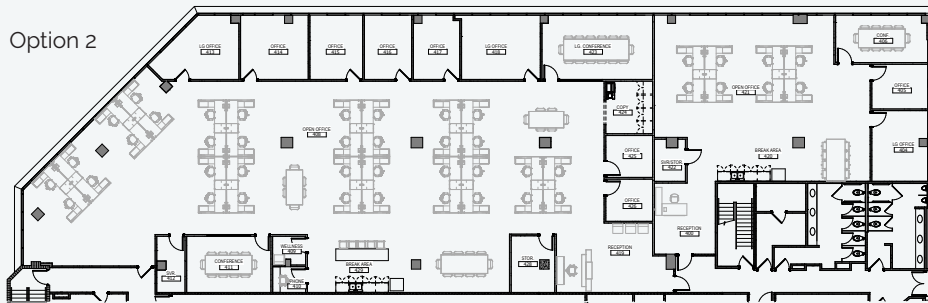

Suite 225: 11,040 RSF

Option to Demise

[Virtual Tour](#)

Space Plan Options

8,374 RSF

2,666 RSF

8,374 RSF

2,666 RSF