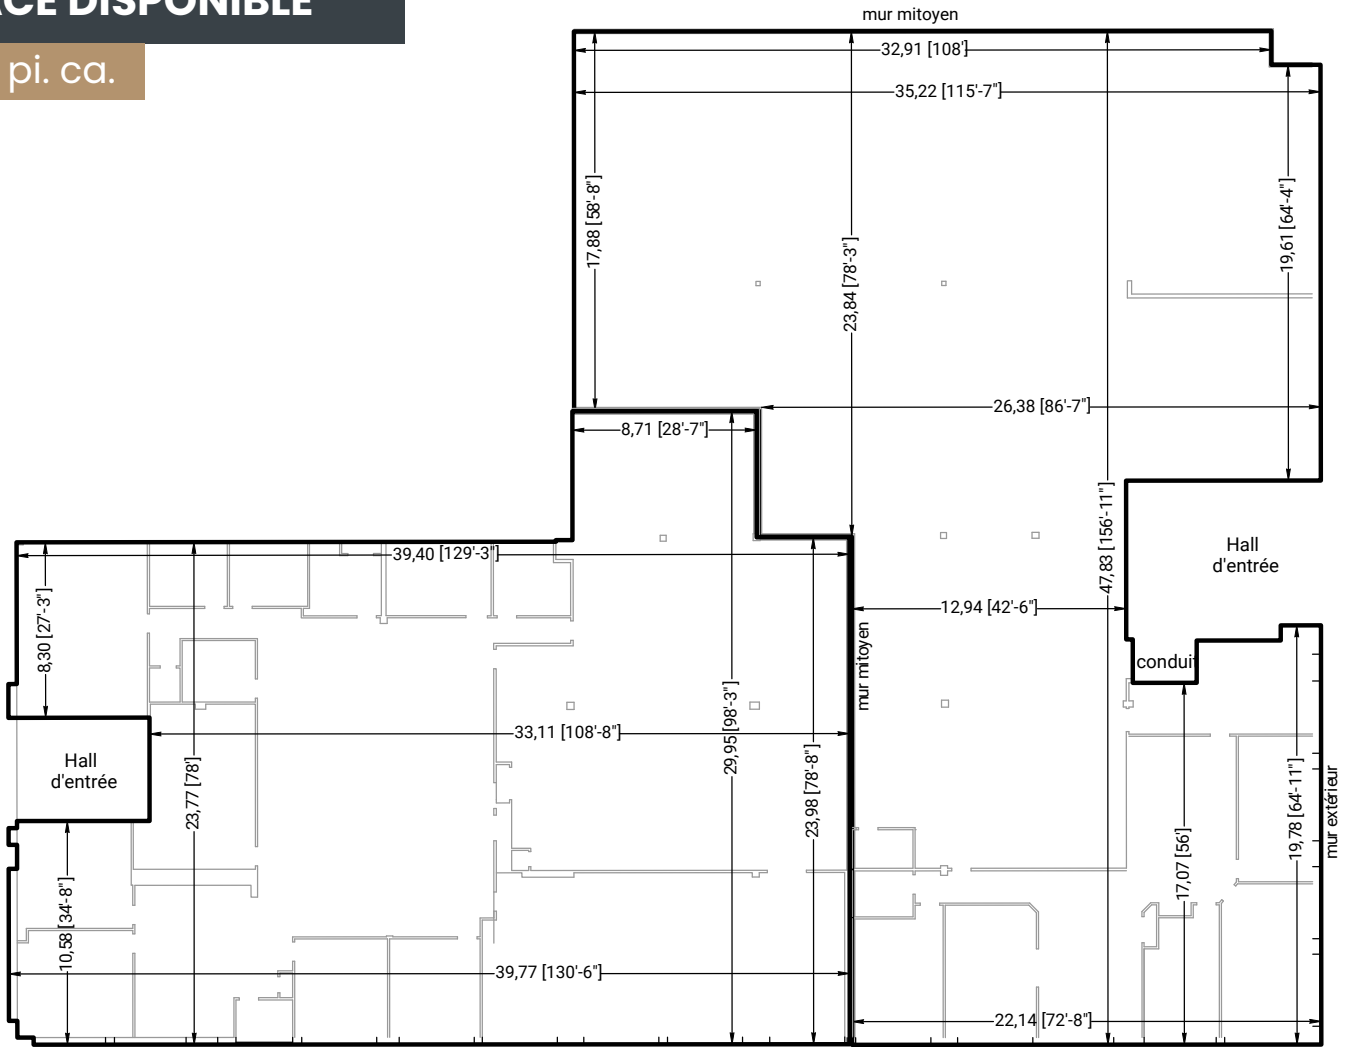

9175 LANGELIER

SAINT-LÉONARD, QUÉBEC

INDUSTRIEL - À LOUER
INDUSTRIAL - FOR LEASE

24 141 PI. CA. DISPONIBLE - 24,141 SQ. FT. AVAILABLE

- **Facilité d'accès aux autoroutes 40 et 30** | *Easy access to Highway 40 and 30*
- **3 quais de chargement** | *3 loading docks*
- **Hauteur libre maximale de 24'** | *Maximum ceiling height of 24'*
- **Secteur industriel stratégique** | *Strategic industrial location*

BRASSWATER

Zonage
Zoning

Industriel

Surfaces disponibles (pi²)
Available Areas (sq. ft.)

24 141

Quai de chargement
Loading dock

3

Hauteur libre
Clear height

24'

Disponibilité
Availability

1^{er} octobre 2025

ESPACE DISPONIBLE

24 141 pi. ca.

CONTACTEZ-NOUS | CONTACT US

VICTORIA TENENBOYM

Directrice principale à la location