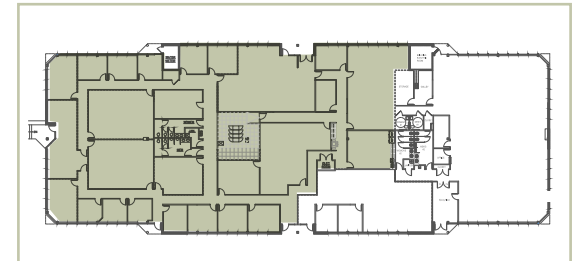

9,425 SF

FC

4401-
4411

Forbes Blvd
Lanham, MD 20706

kl**nb**

4459-4461 Forbes Blvd

Suite 4459

14,574 SF
Available 06/01/2025