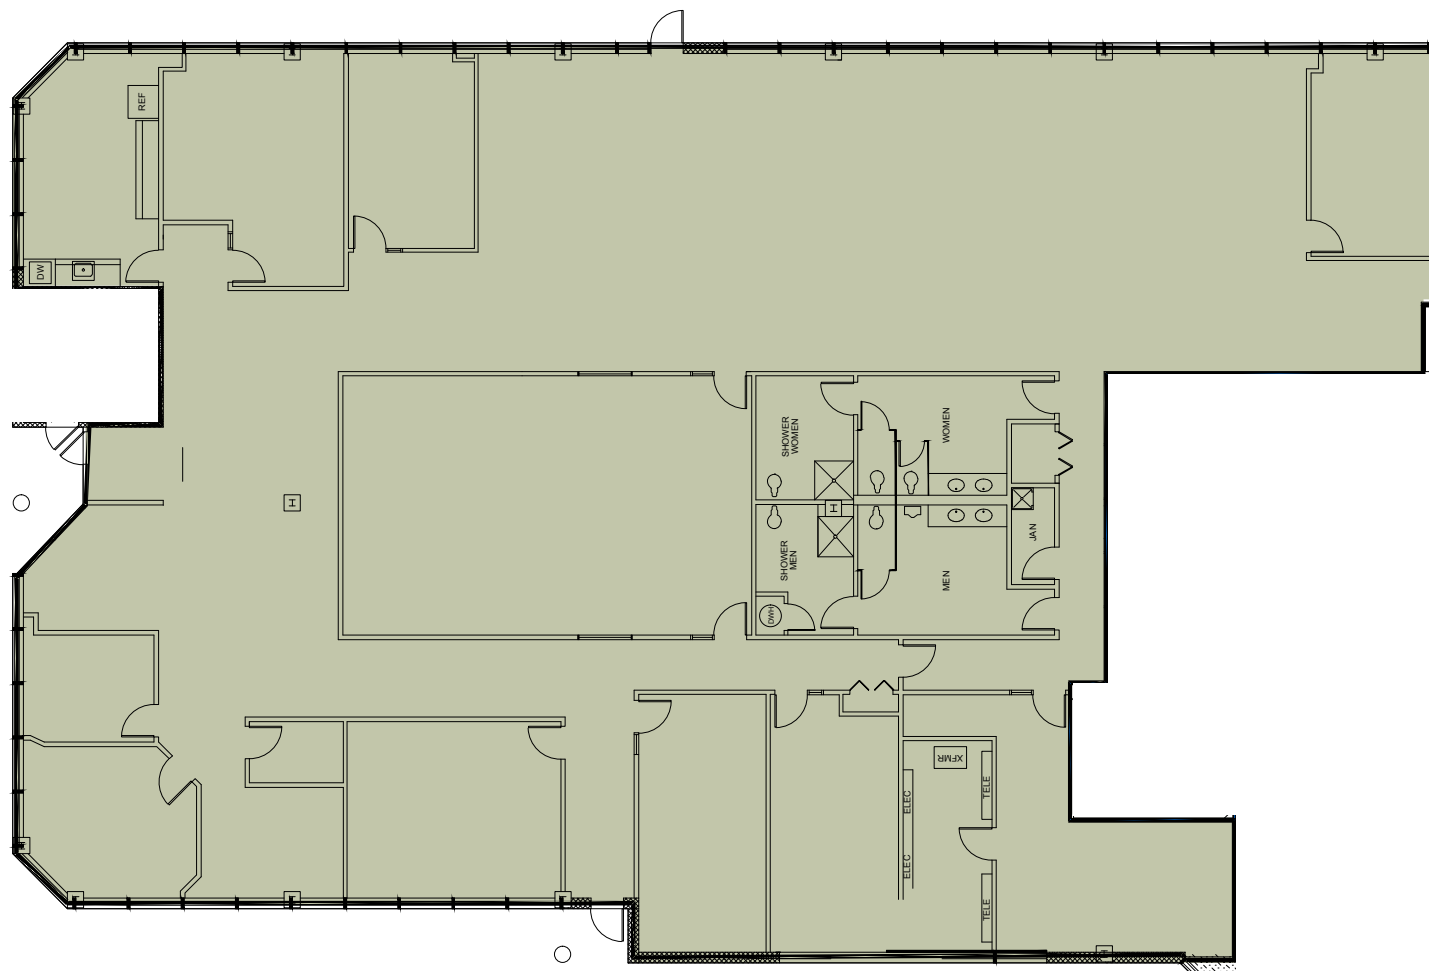

4401-4411 Forbes Blvd

Suite 4411

9,425 SF