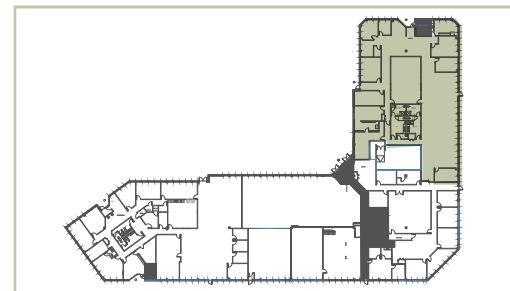

FC

4401-
4411

Forbes Blvd
Lanham, MD 20706

kl**nb**