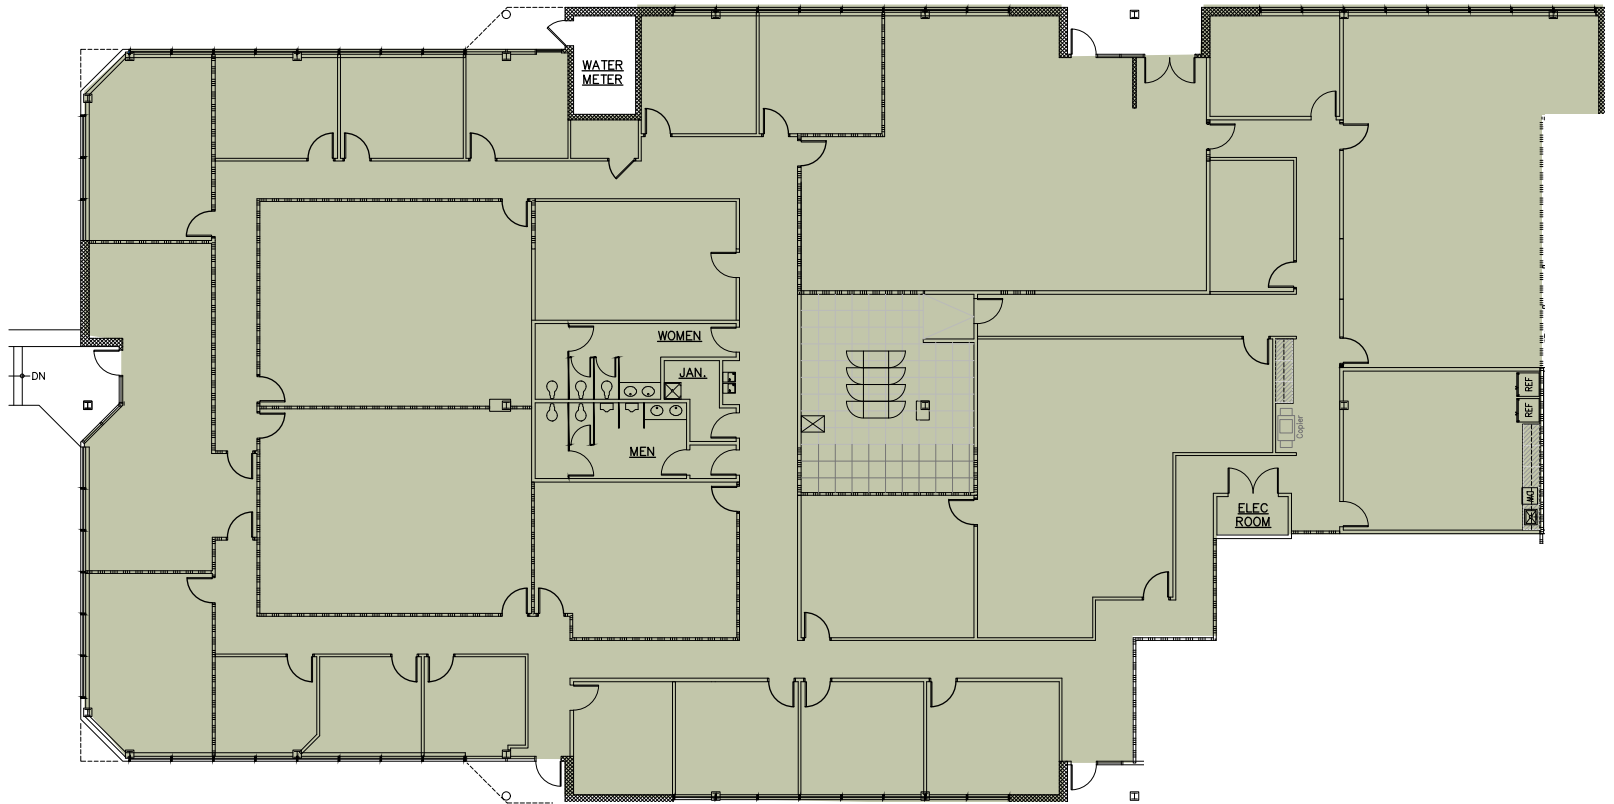

9,425 SF

FC

4401-
4411

Forbes Blvd
Lanham, MD 20706

kl**nb**

4459-4461 Forbes Blvd

Suite 4459

14,574 SF
Available 06/01/2025