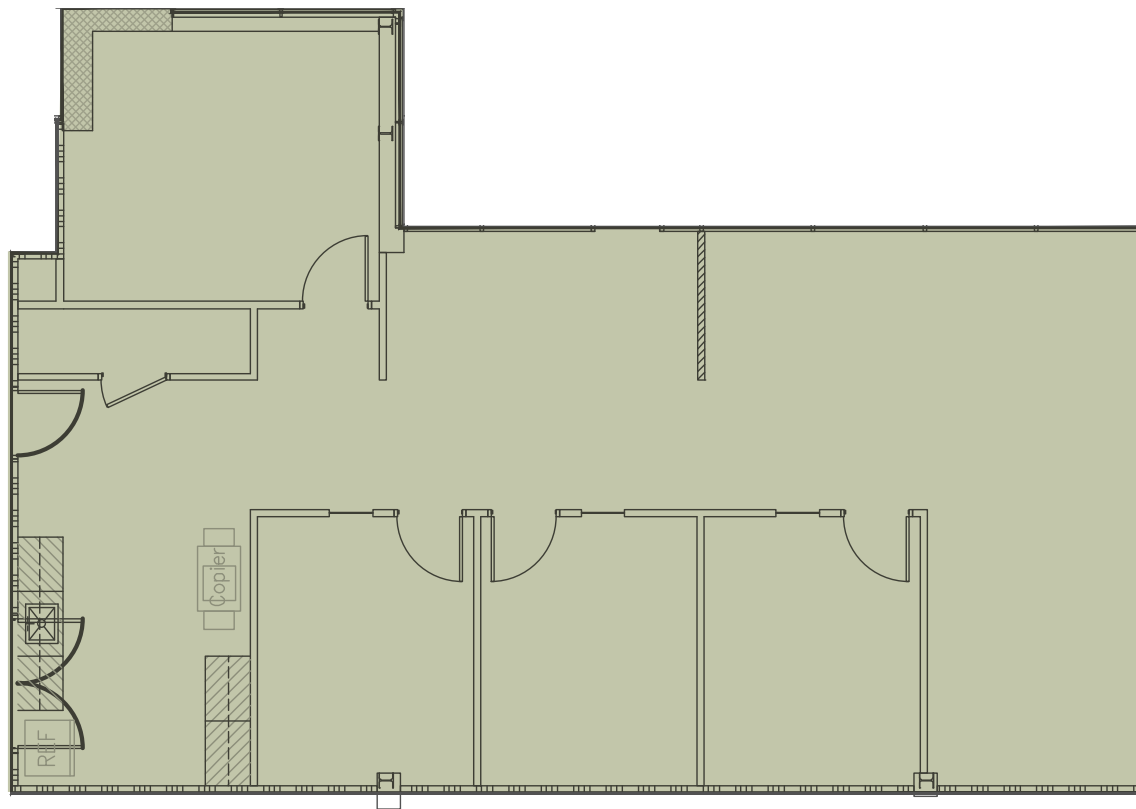

4401-4445 Nicole Drive

Suite 4415-C

1,694 SF