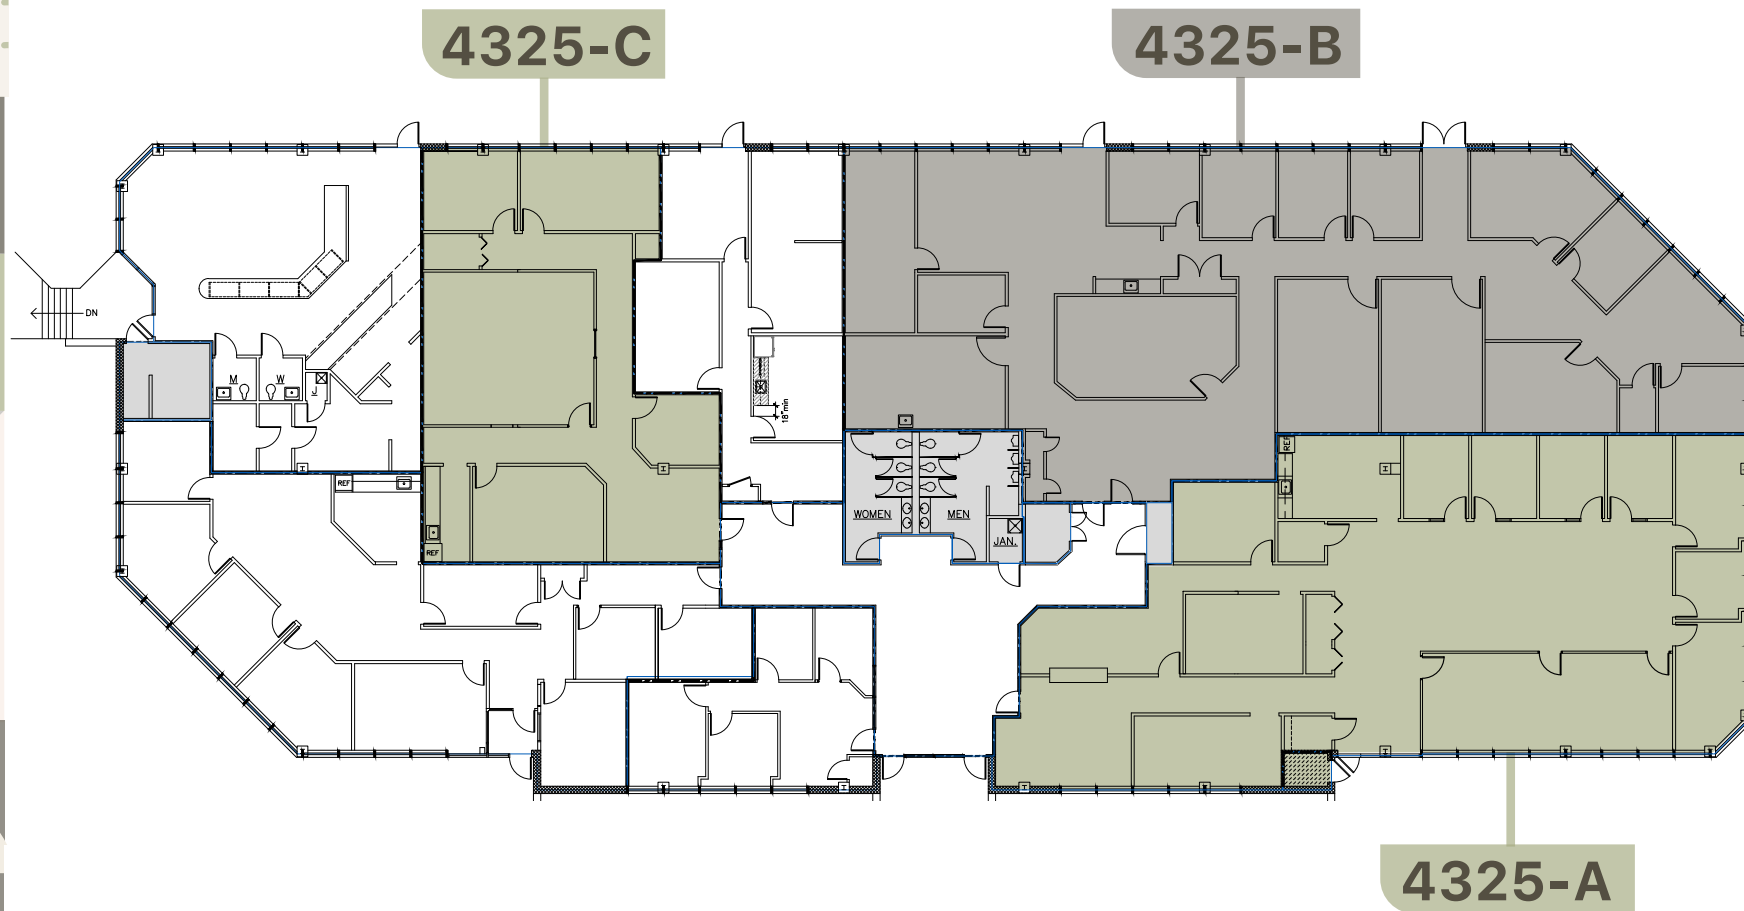

4325 Forbes Blvd

1st Floor

Suite 4325-C

2,310 SF

Suite 4325-A

4,552 SF

Suite 4325-B

5,488 SF

4325

Forbes Blvd
Lanham, MD 20706

klnb