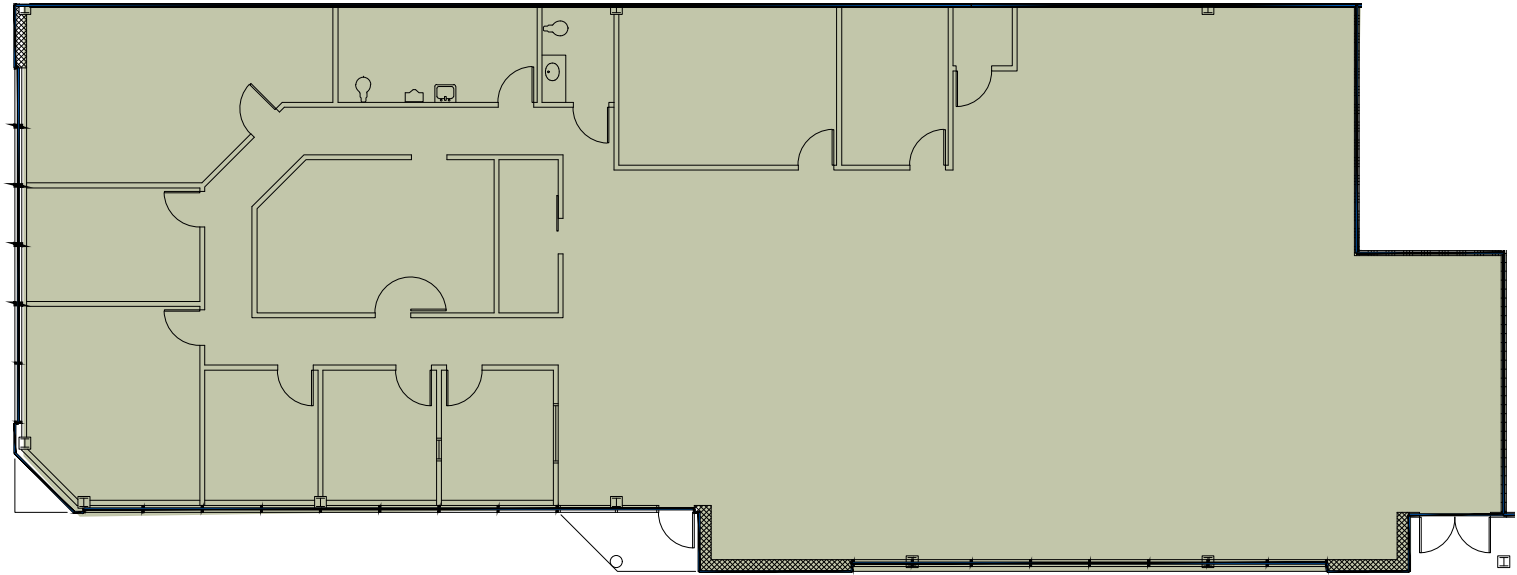

4473 Forbes Blvd

Suite 4473
5,371 SF