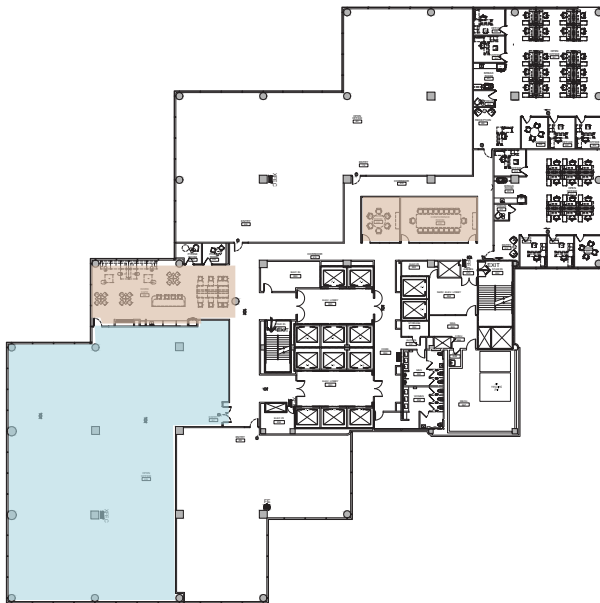

Suite 800

9,460 r.s.f.

701 San Marco
701 San Marco Blvd.
Jacksonville, FL 32207

Preston Phillips
+1 904 559 3916
preston.phillips@jll.com

Michael Loftin
+1 904 559 3911
michael.loftin@jll.com

Jesse Shimp
+1 904 559 3910
jesse.shimp@jll.com