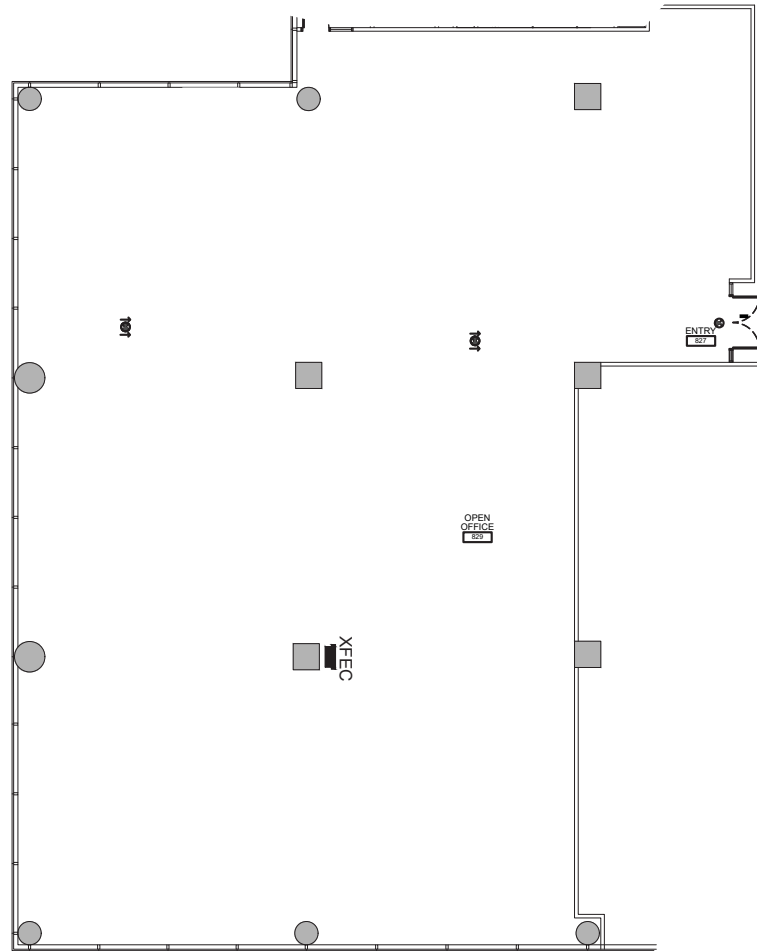

Suite 800

9,460 r.s.f.

701 San Marco
701 San Marco Blvd.
Jacksonville, FL 32207

Preston Phillips
+1 904 559 3916
preston.phillips@jll.com

Michael Loftin
+1 904 559 3911
michael.loftin@jll.com

Jesse Shimp
+1 904 559 3910
jesse.shimp@jll.com