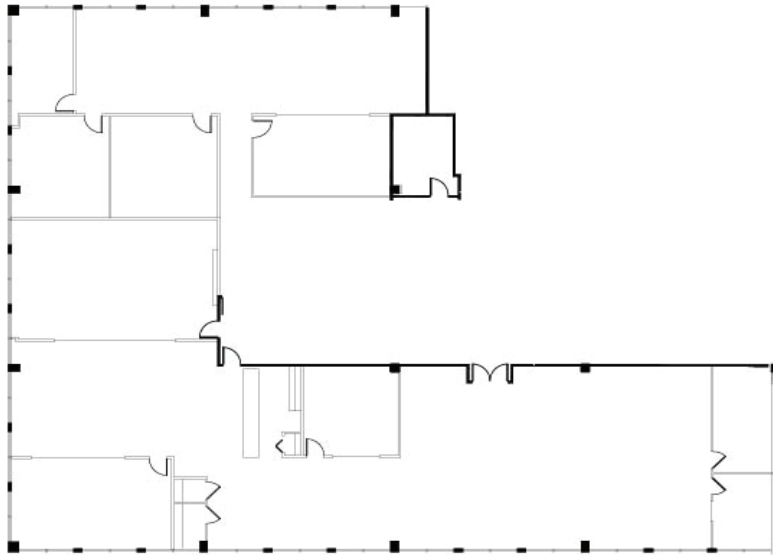

2100 Shadowwood - 4th Floor

2100 Powers Ferry Rd
Atlanta, GA 30336

Suite 400 - 9,425 SF

Contact Us

Dillon Mabrey
+1 404 895 8289
dillon.mabrey@cbre.com

Pablo Melgarejo
+1 312 371 7906
pablo.melgarejo@cbre.com