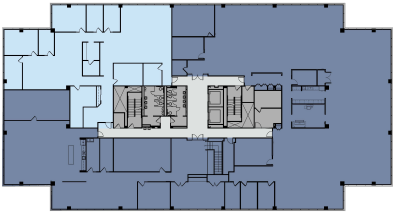

## FLOOR 37 | SUITE 375

AVAILABLE  
5,764 SF

**KEITH OLDT**  
215-619-4765 | [Keith.Oldt@bdnreit.com](mailto:Keith.Oldt@bdnreit.com)

555 E. Lancaster Ave, Suite 110  
Radnor, PA 19087  
[www.brandywinerealty.com](http://www.brandywinerealty.com)