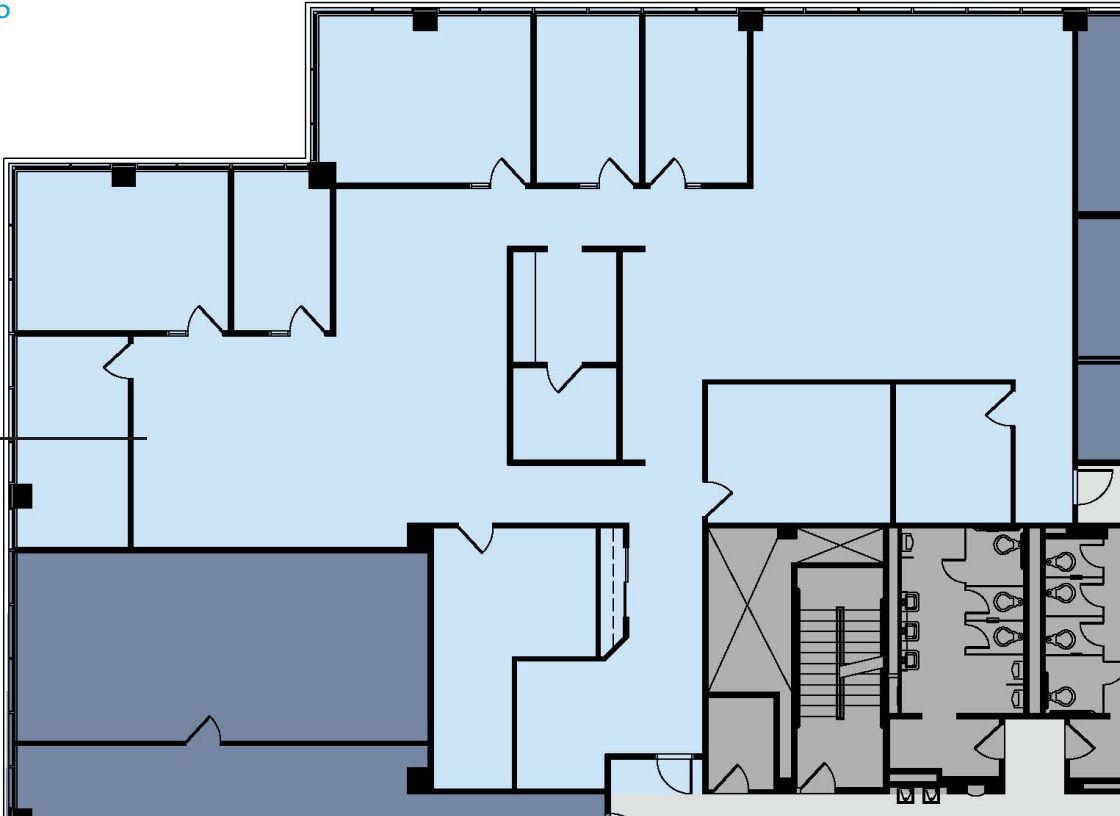

## FLOOR 37 | SUITE 375

AVAILABLE  
5,764 SF

**KEITH OLDT**  
215-619-4765 | [Keith.Oldt@bdnreit.com](mailto:Keith.Oldt@bdnreit.com)

555 E. Lancaster Ave, Suite 110  
Radnor, PA 19087  
[www.brandywinerealty.com](http://www.brandywinerealty.com)